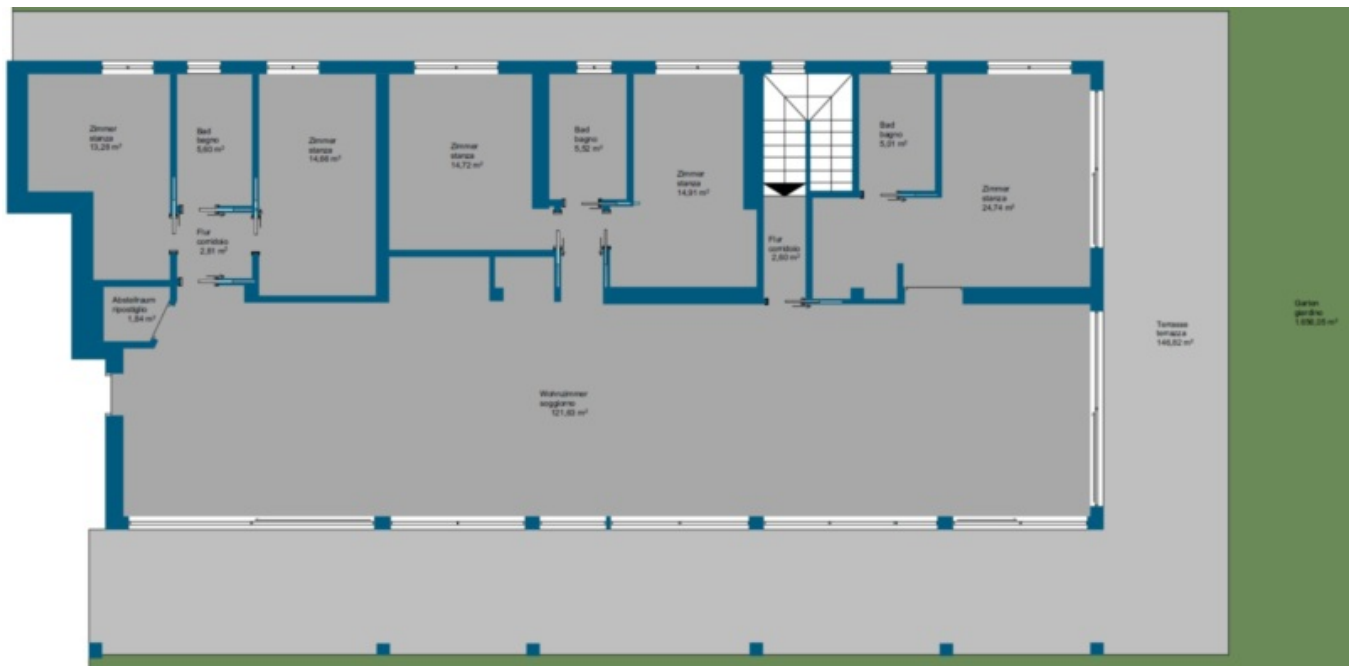

Padenghe sul Garda - Herrschaftliche Luxuswohnung in traumhafter Lage

Eckdaten

Objektart	Wohnung / Erdgeschoss
Ort	Gardasee
Zimmer	6
Etage	0
Energieklasse	A
Gesamtfläche m	498.0
Status	Neu
Baujahr	2018
Zustand	Erstbezug
ID	IW47308

Flächen

Gesamtfläche m	498.0
Garten m	1648.0
Keller m	48.0
Balkon/Terrasse m	71.0

Räume

Badezimmer	3
Balkone/Terrassen	1
Wohn-/Schlafzimmer	6

PKW

Art	Anzahl	Preis
Garage	3	

Beschreibung

In der hügelige Zone vom Gardasee, in Padenghe sul Garda, in einem wunderschönen Park liegt diese neue Luxus-Anlage. Die exklusive und elegante Residence verbindet modernes Wohnen mit dem Komfort eines Luxury-Hotels und ist somit wie geschaffen für eine Ferienwohnung für Käufer mit besonderen Ansprüchen!