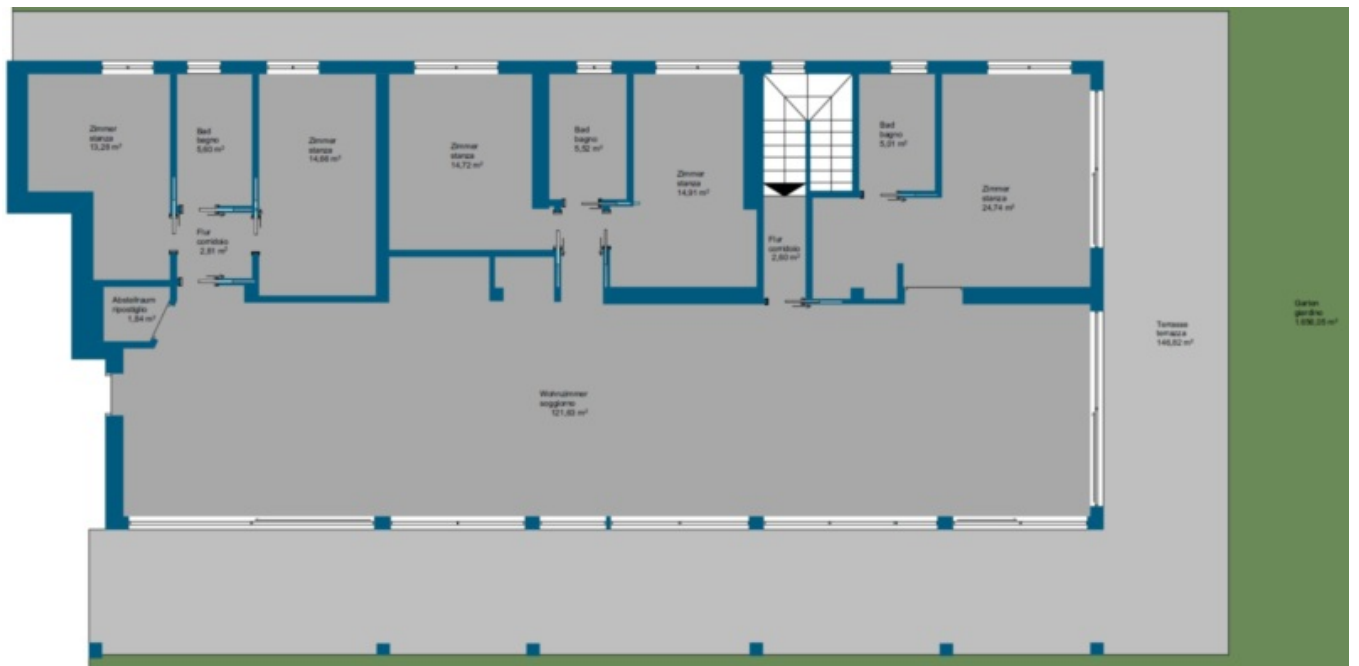

Padenghe sul Garda - Herrschaftliche Luxuswohnung in traumhafter Lage

Eckdaten

Objektart	Wohnung / Erdgeschoss
Ort	Gardasee
Zimmer	6
Etage	0
Energieklasse	A
Gesamtfläche m	498.0
Status	Neu
Baujahr	2018
Zustand	Erstbezug
ID	IW47308

Flächen

Gesamtfläche m	498.0
Garten m	1648.0
Keller m	48.0
Balkon/Terrasse m	71.0

Räume

Badezimmer	3
Balkone/Terrassen	1
Wohn-/Schlafzimmer	6

PKW

Art	Anzahl	Preis
Garage	3	

Beschreibung

In der hügelige Zone vom Gardasee, in Padenghe sul Garda, in einem wunderschönen Park liegt diese neue Luxus-Anlage. Die exklusive und elegante Residence verbindet modernes Wohnen mit dem Komfort eines Luxury-Hotels und ist somit wie geschaffen für eine Ferienwohnung für Käufer mit besonderen Ansprüchen!