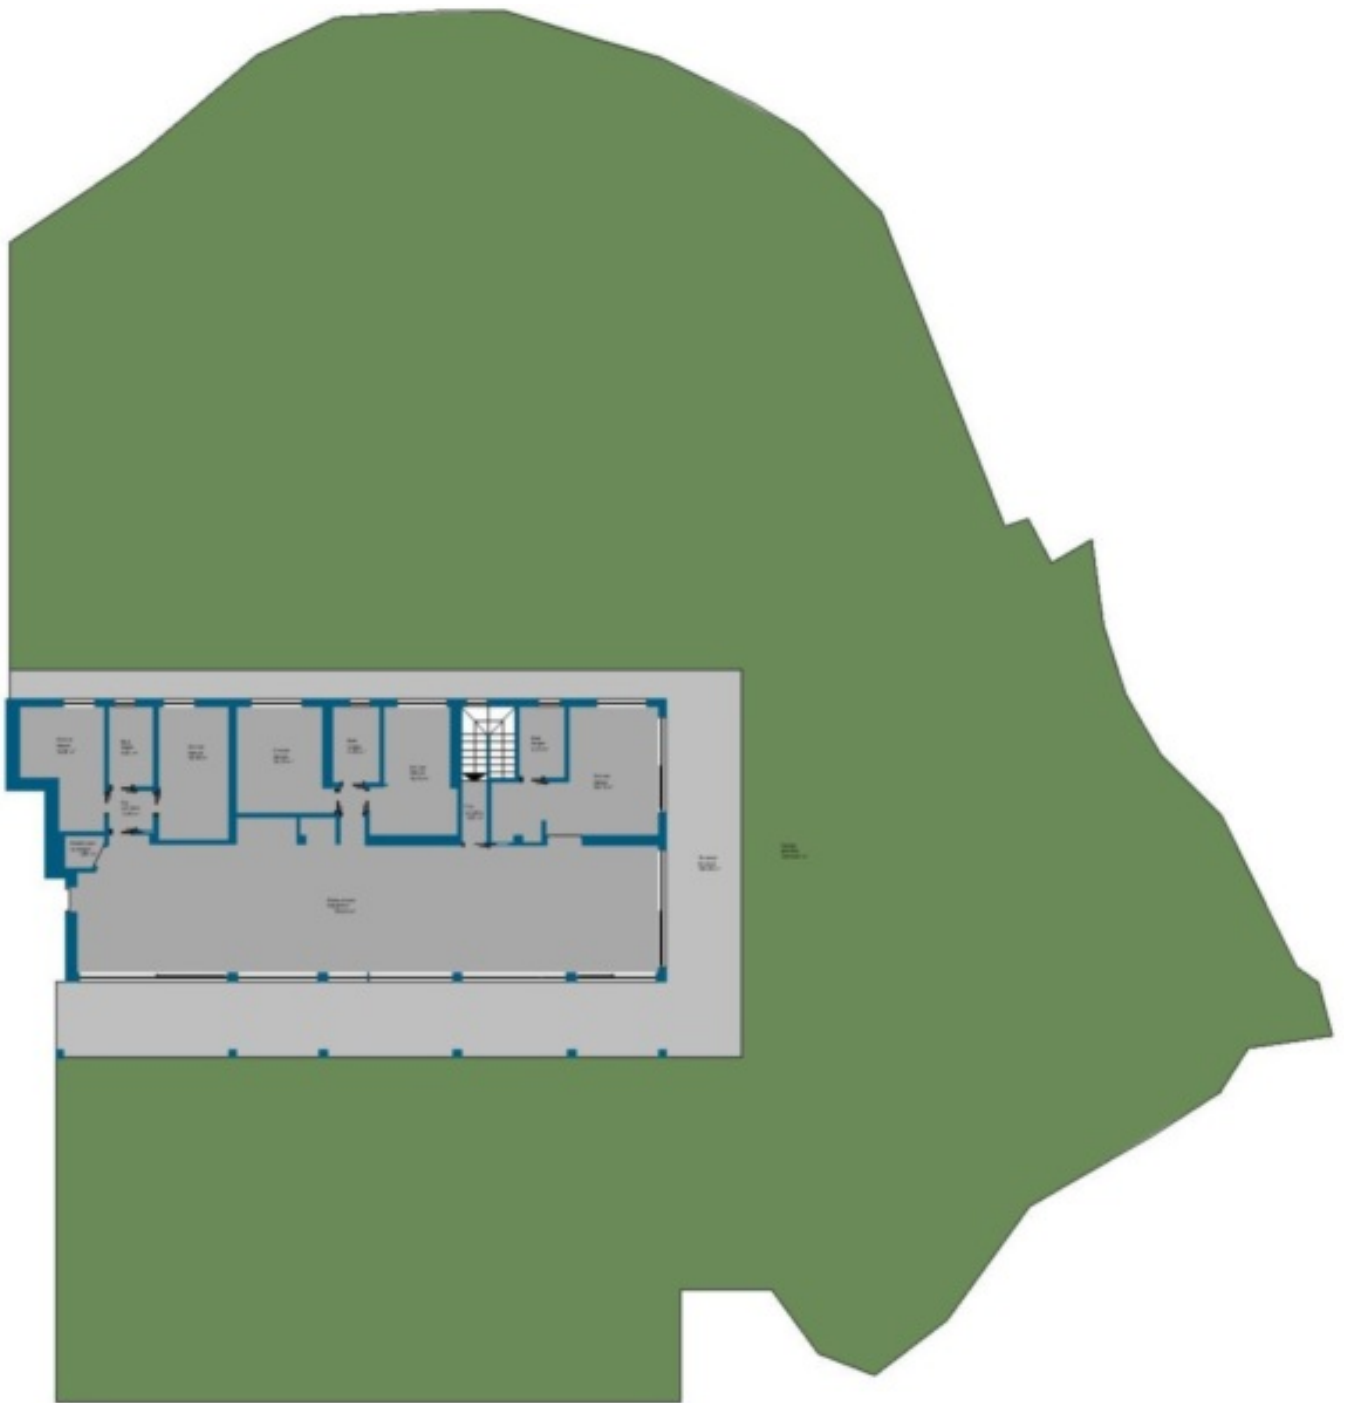

Padenghe sul Garda - Herrschaftliche Luxuswohnung in traumhafter Lage

Eckdaten

Objektart	Wohnung / Erdgeschoss
Ort	Gardasee
Zimmer	6
Etage	0
Energieklasse	A
Gesamtfläche m	498.0
Status	Neu
Baujahr	2018
Zustand	Erstbezug
ID	IW47308

Flächen

Gesamtfläche m	498.0
Garten m	1648.0
Keller m	48.0
Balkon/Terrasse m	71.0

Räume

Badezimmer	3
Balkone/Terrassen	1
Wohn-/Schlafzimmer	6

PKW

Art	Anzahl	Preis
Garage	3	

Beschreibung

In der hügelige Zone vom Gardasee, in Padenghe sul Garda, in einem wunderschönen Park liegt diese neue Luxus-Anlage. Die exklusive und elegante Residence verbindet modernes Wohnen mit dem Komfort eines Luxury-Hotels und ist somit wie geschaffen für eine Ferienwohnung für Käufer mit besonderen Ansprüchen!