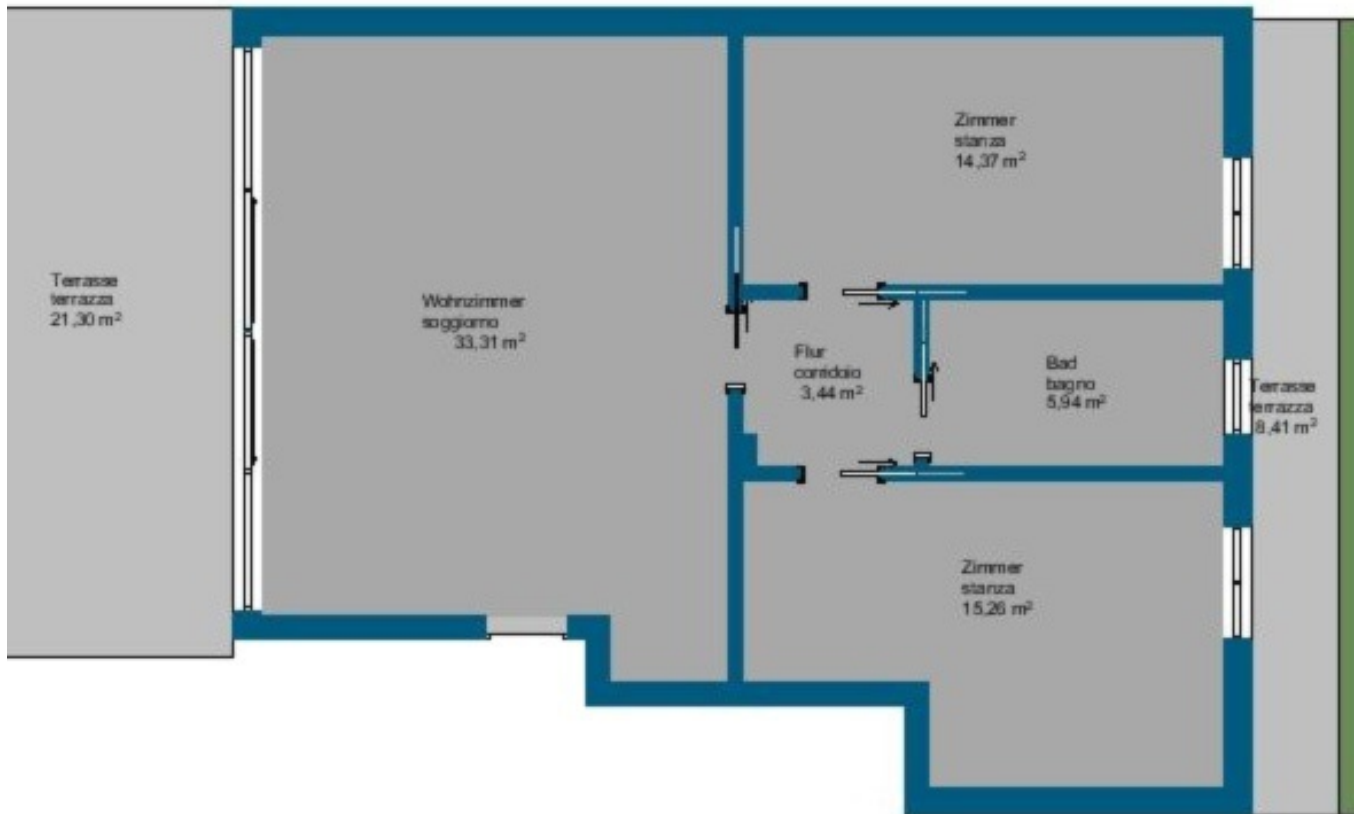

## Eckdaten

Objektart	Wohnung / Erdgeschoss
Ort	Gardasee
Zimmer	3
Etage	0
Energieklasse	A
Gesamtfläche m	121.0
Status	Neu
Baujahr	2018
Zustand	Erstbezug
ID	IW47292

## Flächen

Gesamtfläche m	121.0
Garten m	193.0
Balkon/Terrasse m	20.0

## Räume

Badezimmer	1
Balkone/Terrassen	2
Wohn-/Schlafzimmer	3