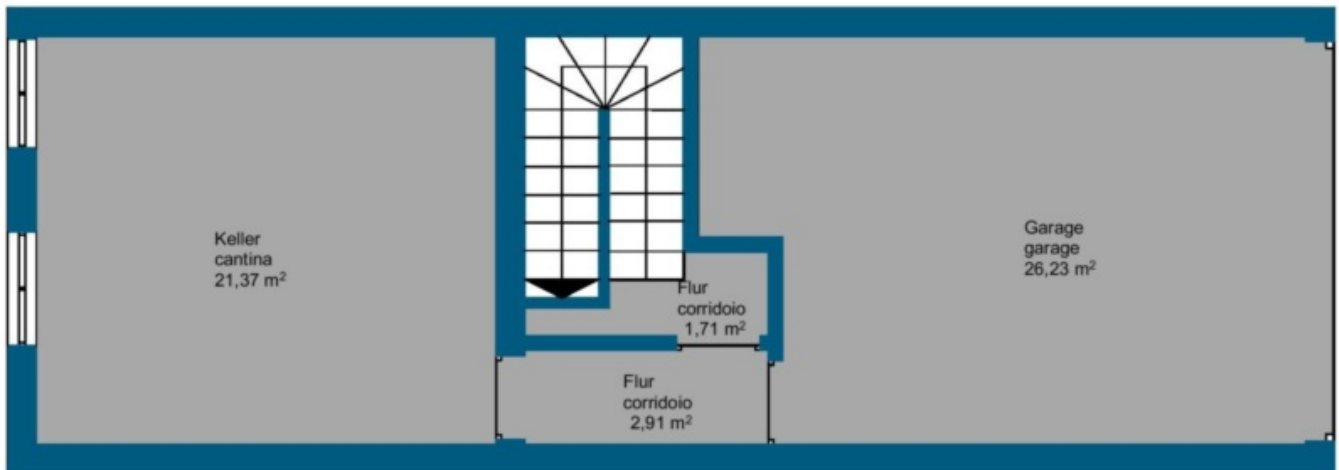

Padenghe sul Garda - Exklusive Gartenwohnung in Luxus-Neubau

Eckdaten

Objektart	Wohnung / Erdgeschoss
Ort	Gardasee
Zimmer	3
Etage	0
Energieklasse	A
Gesamtfläche m	166.0
Status	Neu
Baujahr	2018
Zustand	Erstbezug
ID	IW47131

Flächen

Gesamtfläche m	166.0
Garten m	229.0
Keller m	33.0
Balkon/Terrasse m	31.0

Räume

Badezimmer	2
Balkone/Terrassen	2
Wohn-/Schlafzimmer	3

PKW

Art	Anzahl	Preis
Garage	2	

Beschreibung

In der hügelige Zone vom Gardasee, in Padenghe sul Garda, in einem wunderschönen Park liegt diese neue Luxus-Anlage. Die exklusive und elegante Residence verbindet modernes Wohnen mit dem Komfort eines Luxury-Hotels und ist somit wie geschaffen für eine Ferienwohnung für Käufer mit besonderen Ansprüchen!