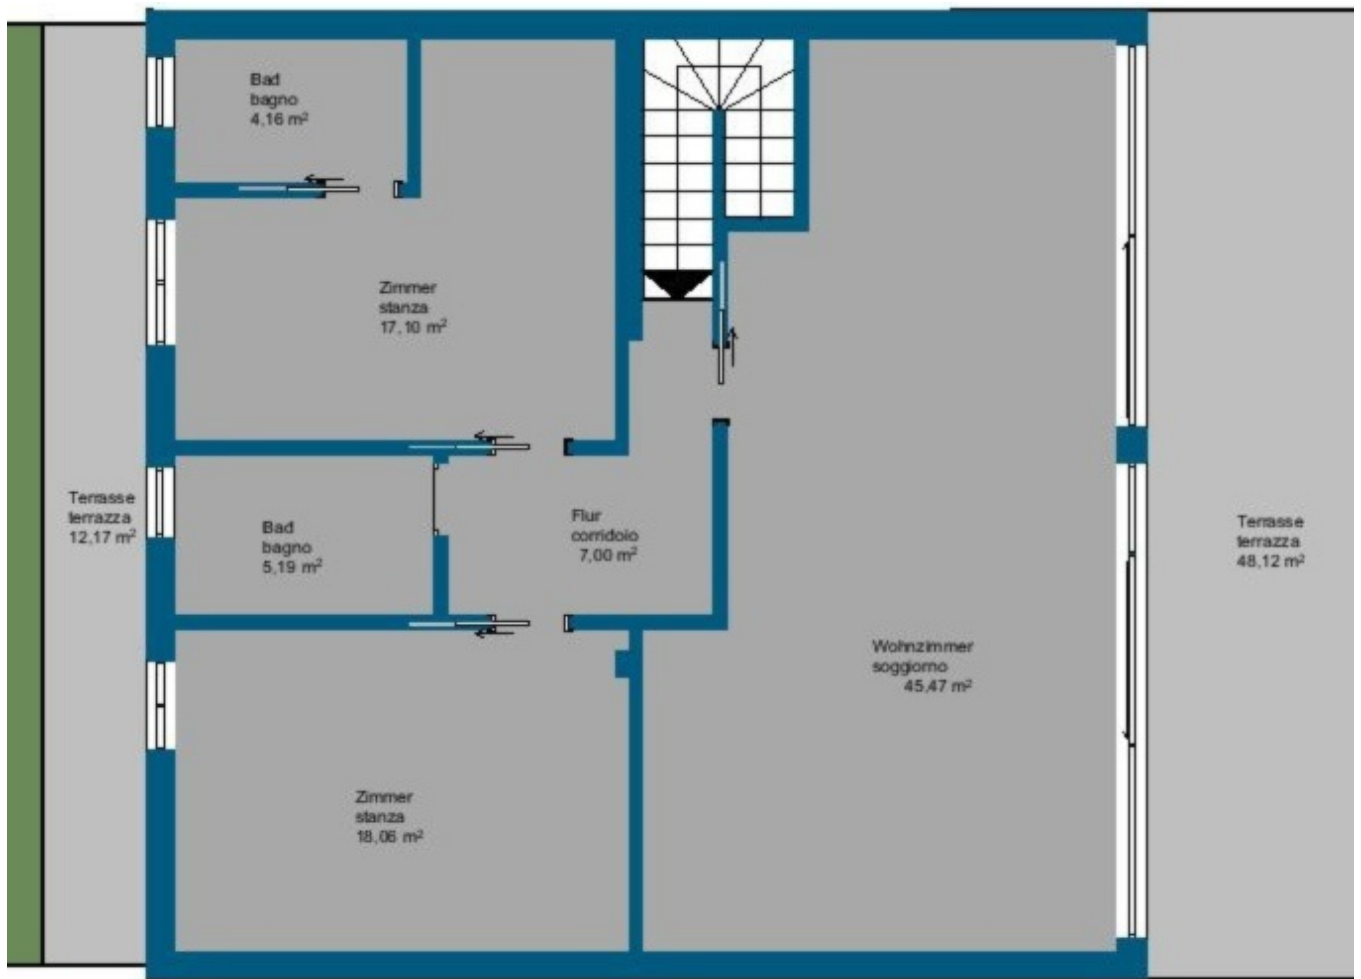

Padenghe sul Garda - Exklusive Gartenwohnung in Luxus-Neubau

Eckdaten

Objektart	Wohnung / Erdgeschoss
Ort	Gardasee
Zimmer	3
Etage	0
Energieklasse	A
Gesamtfläche m	166.0
Status	Neu
Baujahr	2018
Zustand	Erstbezug
ID	IW47131

Flächen

Gesamtfläche m	166.0
Garten m	229.0
Keller m	33.0
Balkon/Terrasse m	31.0

Räume

Badezimmer	2
Balkone/Terrassen	2
Wohn-/Schlafzimmer	3

PKW

Art	Anzahl	Preis
Garage	2	

Beschreibung

In der hügelige Zone vom Gardasee, in Padenghe sul Garda, in einem wunderschönen Park liegt diese neue Luxus-Anlage. Die exklusive und elegante Residence verbindet modernes Wohnen mit dem Komfort eines Luxury-Hotels und ist somit wie geschaffen für eine Ferienwohnung für Käufer mit besonderen Ansprüchen!