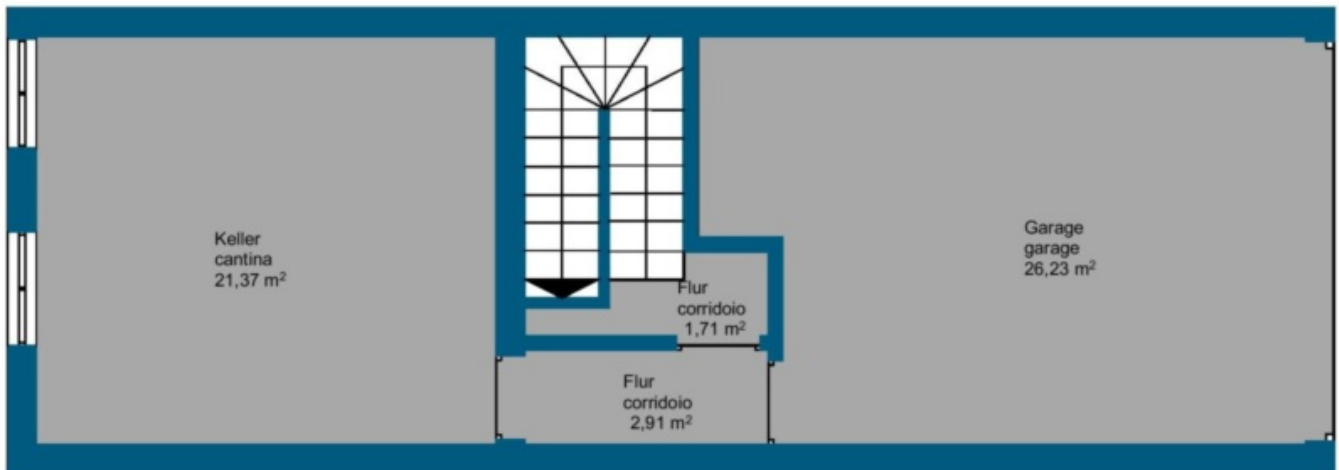

## Eckdaten

Objektart	Wohnung / Erdgeschoss
Ort	Gardasee
Zimmer	3
Etage	0
Energieklasse	A
Gesamtfläche m	166.0
Status	Neu
Baujahr	2018
Zustand	Erstbezug
ID	IW47131

## Flächen

Gesamtfläche m	166.0
Garten m	229.0
Keller m	33.0
Balkon/Terrasse m	31.0