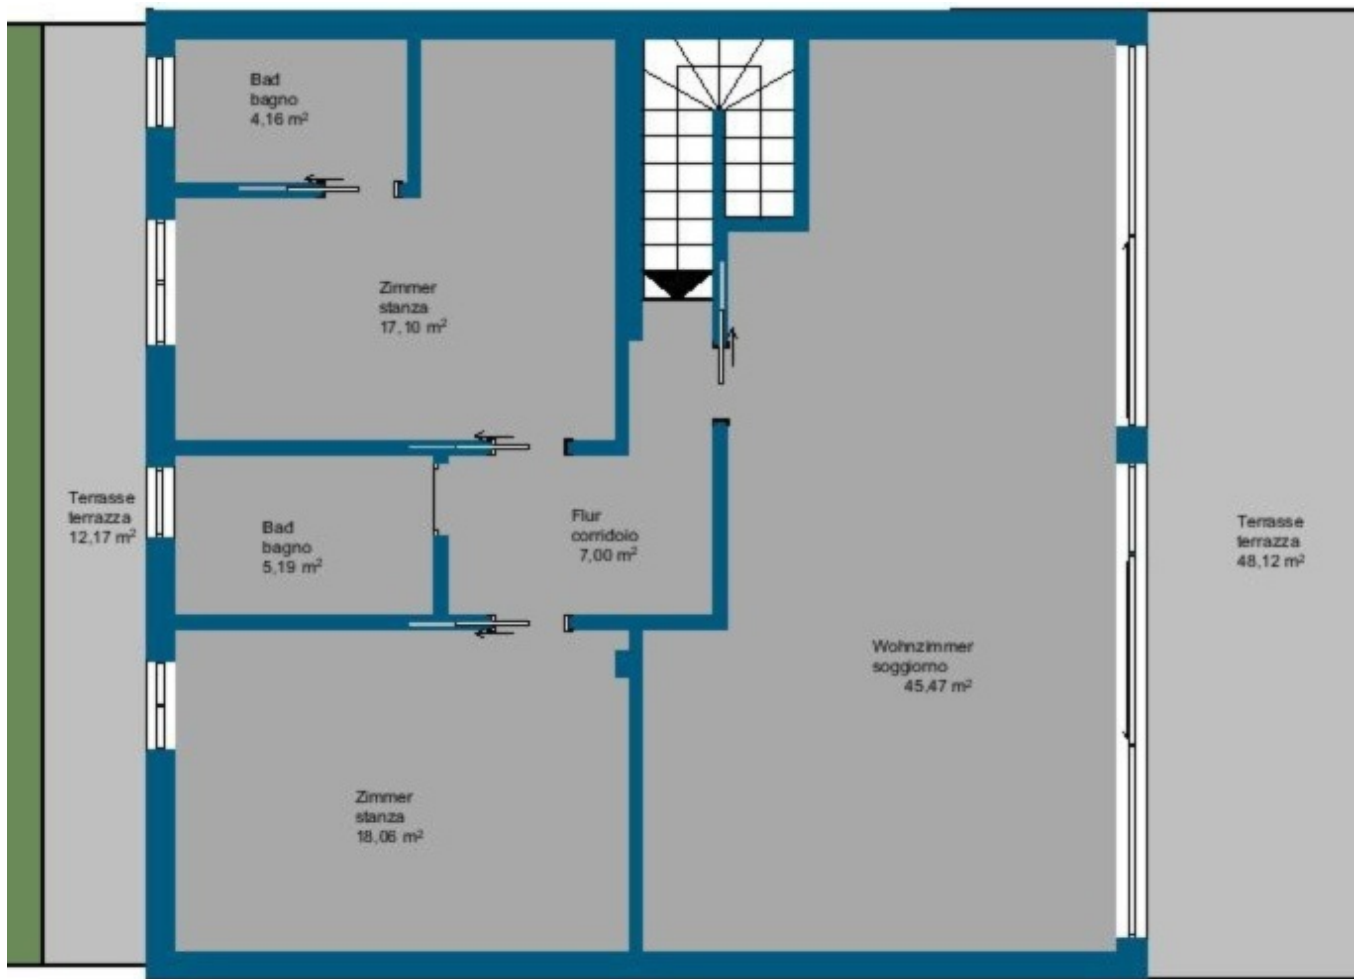

## Eckdaten

Objektart	Wohnung / Erdgeschoss
Ort	Gardasee
Zimmer	3
Etage	0
Energieklasse	A
Gesamtfläche m	166.0
Status	Neu
Baujahr	2018
Zustand	Erstbezug
ID	IW47131

## Flächen

Gesamtfläche m	166.0
Garten m	229.0
Keller m	33.0
Balkon/Terrasse m	31.0

## Räume

Badezimmer	2
Balkone/Terrassen	2
Wohn-/Schlafzimmer	3