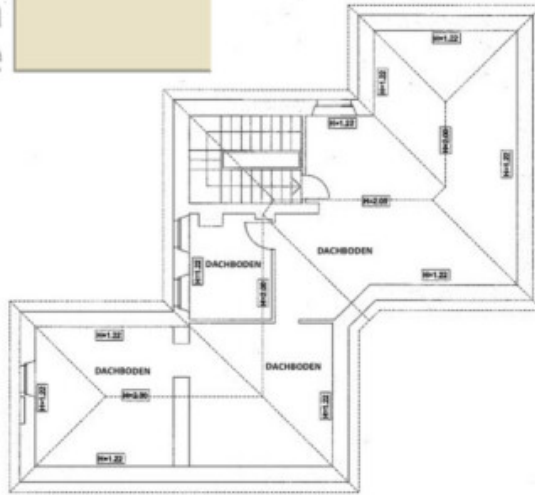

wohⁿart
immobilien
immobiliare

GRUNDRISS DACHGESCHOSS