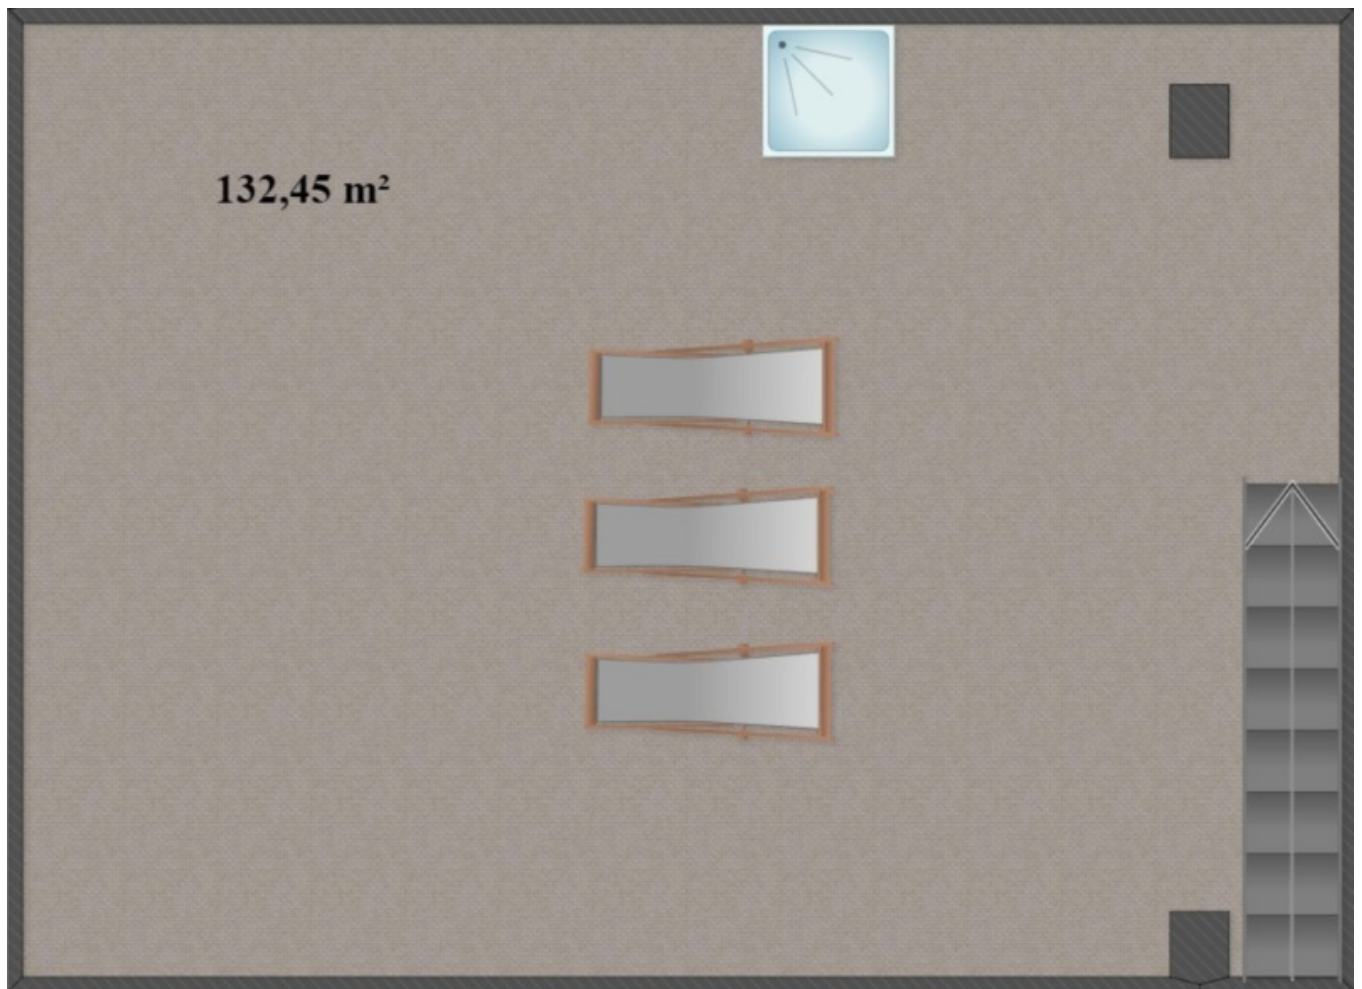

Bardolino: Villa mit Seeblick

Eckdaten

Objektart	Haus / Villa
Ort	Gardasee
Energieklasse	A
Gesamtfläche m	337.0
Status	Neu
Baujahr	2022
Zustand	Erstbezug
ID	IW83572

Lifandi 

Details

Gesamtfläche m	337.0
Garten m	523.0
Balkon/Terrasse m	132.5

Ausstattung

Ausblick
PKW

Panoramablick, See

Art
Doppelgarage
Beschreibung

Anzahl
1

Preis

Ref. J065

In einer beneidenswerten Lage direkt am See befindet sich diese schöne neu umgebaute Villa bestehend aus einem privaten Garten mit erhöhtem Swimmingpool und direktem Zugang zum See, 2 hellen, komplett eingerichteten Wohnungen und einer 360°-Panoramaterrasse!