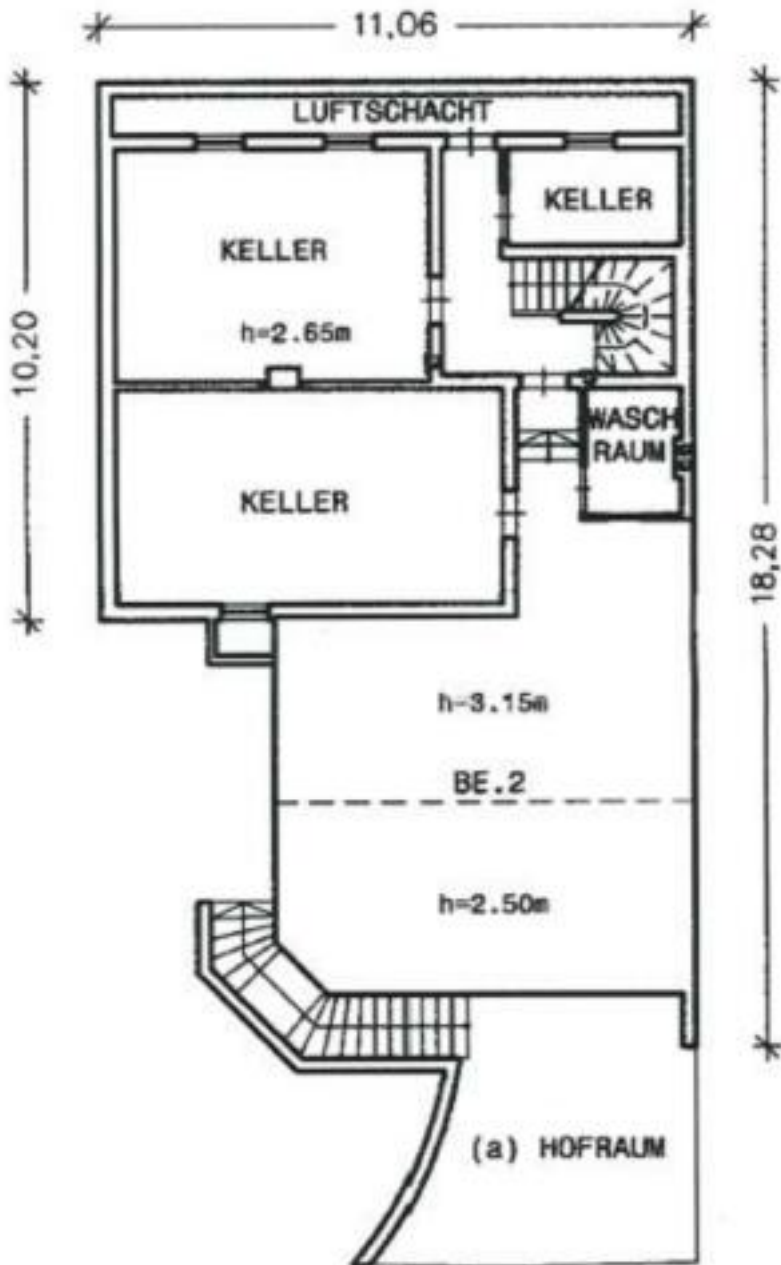

Zu verkaufen: Haus mit Panoramablick in Deutschnofen

Eckdaten

Objektart	Haus / Einfamilienhaus
Ort	Deutschnofen
Gesamtfläche m	249.0
Status	Gebraucht
Zustand	Gepflegt
ID	IW90249

KELLERGESCHOSS

KELLERGEHOSS

ERDGESCHOSS

h=2.60 m

1.STOCK

h=2.40 m

2.STOCK

Flächen

Gesamtfläche m	249.0
Nettofläche m	127.0
Grundstück m	351.0
Garten m	270.0
Keller m	71.0
Dachboden m	63.0
Balkon/Terrasse m	26.5

Räume