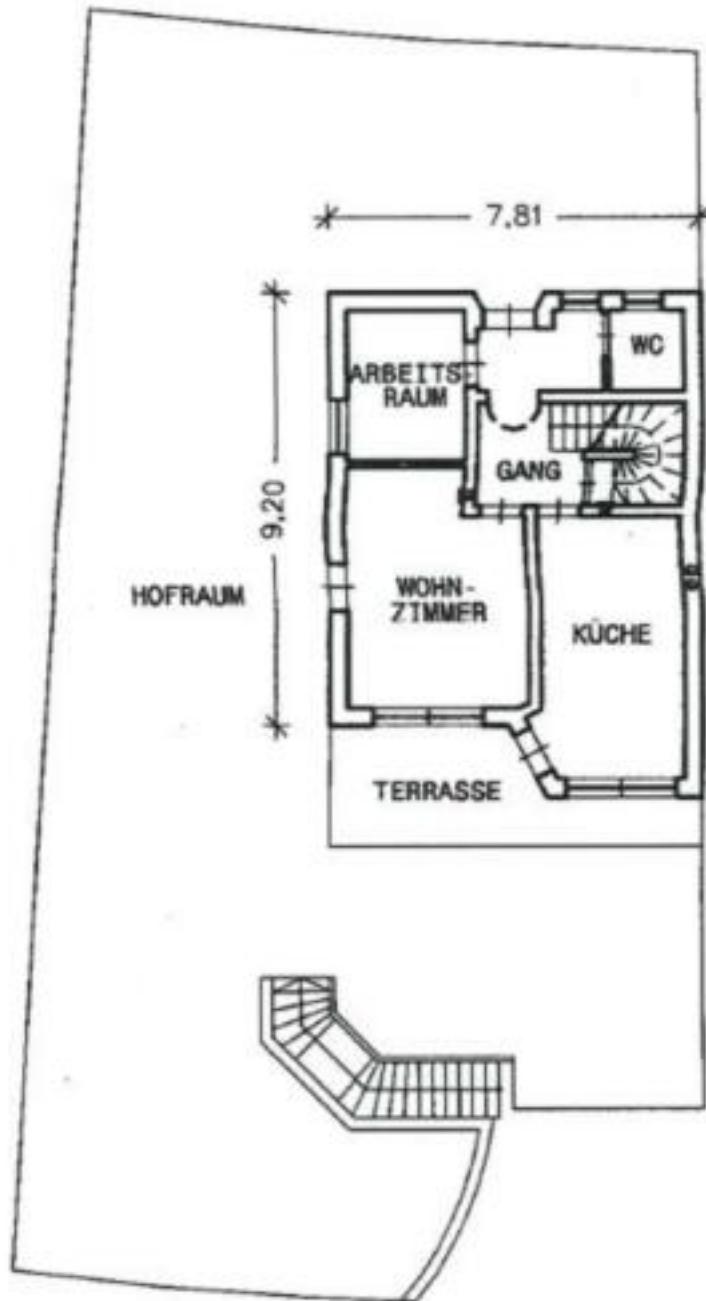

Zu verkaufen: Haus mit Panoramablick in Deutschnofen

Eckdaten

Objektart	Haus / Einfamilienhaus
Ort	Deutschnofen
Gesamtfläche m	249.0
Status	Gebraucht
Zustand	Gepflegt
ID	IW90249

KELLERGESCHOSS

KELLERGEHOSS

ERDGESCHOSS

h=2.60 m

1.STOCK

h=2.40 m

2.STOCK

Flächen

Gesamtfläche m	249.0
Nettofläche m	127.0
Grundstück m	351.0
Garten m	270.0
Keller m	71.0
Dachboden m	63.0
Balkon/Terrasse m	26.5

Räume

Badezimmer	1
Sep. WC	2
Balkone/Terrassen	2
Stellplätze	2

PKW

Art	Anzahl	Preis
Garage	2	

Beschreibung

Nel centro di Nova Ponente/Deutschnofen è in vendita una casa esclusiva e soleggiata con una splendida vista panoramica. L'immobile è un moderno edificio residenziale costruito nel 2000, che stupisce soprattutto per la sua posizione centrale e panoramica sull'altopiano del Regglberg a Nova Ponente. La vicinanza di soli dieci chilometri al vicino comprensorio sciistico di Obereggen-Latemar, il secondo comprensorio sciistico più grande dell'Alto Adige, rende questa proprietà la casa perfetta per gli amanti dello sci. L'immobile dispone di spazi abitativi molto luminosi e ampi, composti da due piani abitabili, un sottotetto accessibile, un giardino con terrazza, una spaziosa cantina e un garage ampio. La proprietà è inoltre dotata di finestre in legno di alta qualità e di un'accogliente stufa a legna per i mesi invernali. La posizione centrale della Val d'Ega offre anche una vasta gamma di opportunità per gli amanti degli sport invernali: piste per slittini e una rete di piste per lo sci di fondo lunga diversi chilometri. Inoltre, i sentieri escursionistici invernali circostanti invitano a fare romantiche passeggiate e a scoprire la natura incontaminata con le ciaspole.