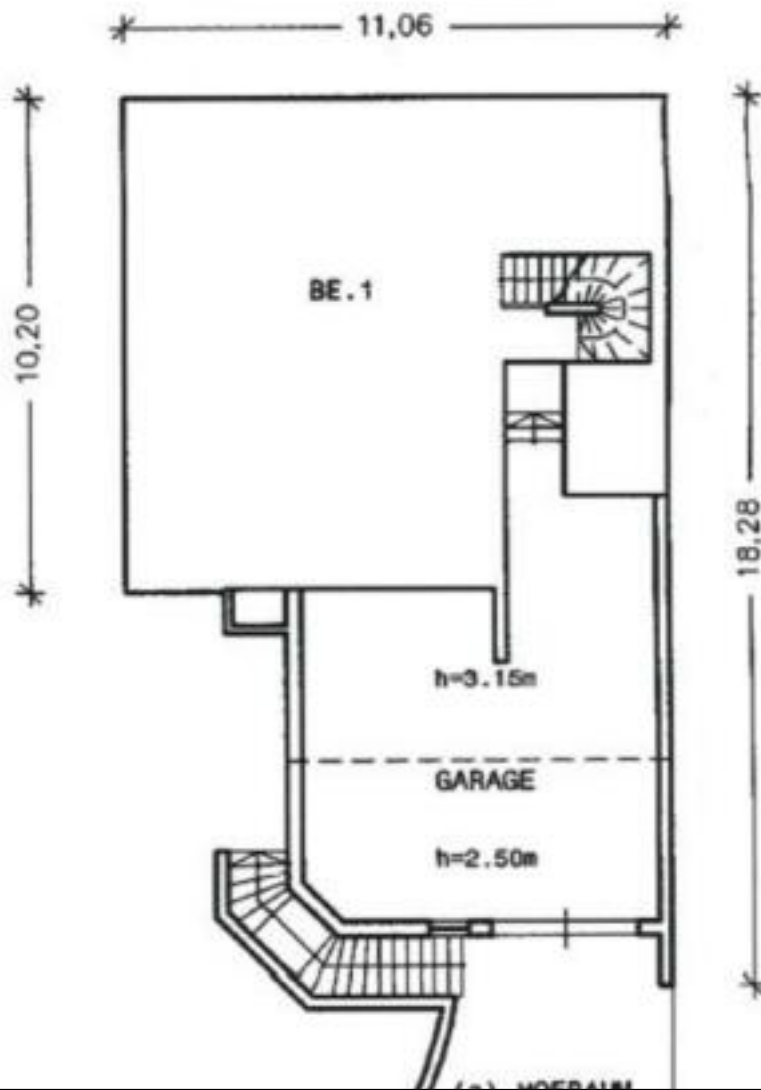

Zu verkaufen: Haus mit Panoramablick in Deutschnofen

Eckdaten

Objektart	Haus / Einfamilienhaus
Ort	Deutschnofen
Gesamtfläche m	249.0
Status	Gebraucht
Zustand	Gepflegt
ID	IW90249

KELLERGESCHOSS

KELLERGEHOSS

ERDGESCHOSS

h=2.60 m

1.STOCK

h=2.40 m

2.STOCK

Flächen

Gesamtfläche m	249.0
Nettofläche m	127.0
Grundstück m	351.0
Garten m	270.0
Keller m	71.0
Dachboden m	63.0
Balkon/Terrasse m	26.5

Räume