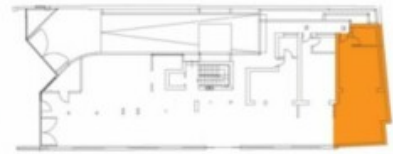

ROBERT DOESSEL
Immobilienmakler / Agente immobiliare
Mustergasse 8 Via della Mostra
39100 Bozen Bolzano
www.rsimmo.it
info@rsimmo.it
+39 335 69 33 174 +39 02471 97830

PIANO TERRA APP 03 1:100

Alloggio	mq	31,49
Cantina	mq	3,40
Balcone/Terrazza	mq	11,10
Giardino	mq	17,21
Superficie commerciale	mq	53,00