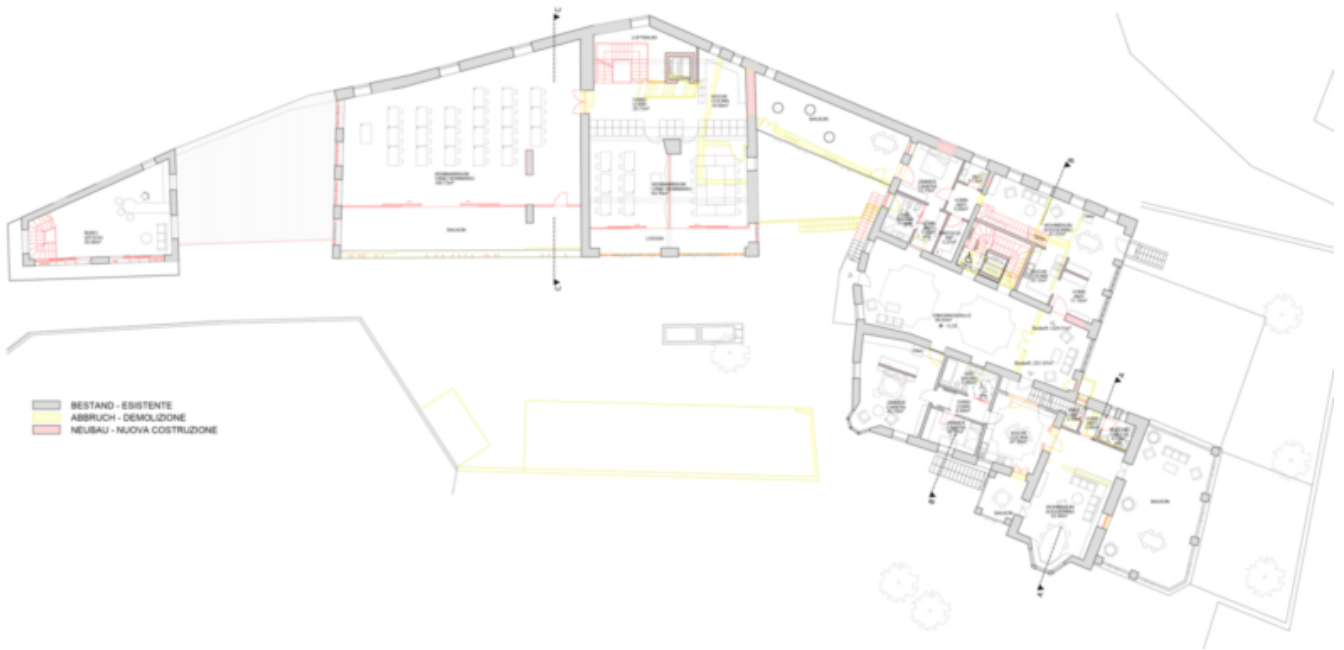

Historischer Ansitz "Grünwaldhof"

Eckdaten

Objektart	Haus
Ort	Bozen
Strasse, Hausnr	Via Santa Giustina 1 /A
Kaufpreis	Preis auf Anfrage
Grundstück m	3073.0
Zustand	Teil/Vollrenovierungsbedürftig
ID	IW90737

- BESTAND - ESISTENTE
- ABBRUCH - DEMOLIZIONE
- NEUBAU - NUOVA COSTRUZIONE

- BESTAND - ESISTENTE
- ABBRUCH - DEMOLIZIONE
- NEUBAU - NUOVA COSTRUZIONE

Details

Kaufpreis
Grundstück m

Preis auf Anfrage
3073.0

Beschreibung

Umgeben von Weinbergen, in einzigartiger Lage, befindet sich der Grünwaldhof. Der Anstanz, dessen Hauptgebäude im

16. Jh. errichtet wurde, liegt nur wenige Minuten von Bozen entfernt. Für die Sanierung existiert bereits ein Vorprojekt zur Errichtung von Praxen, Seminarräumen und Wohnungen.