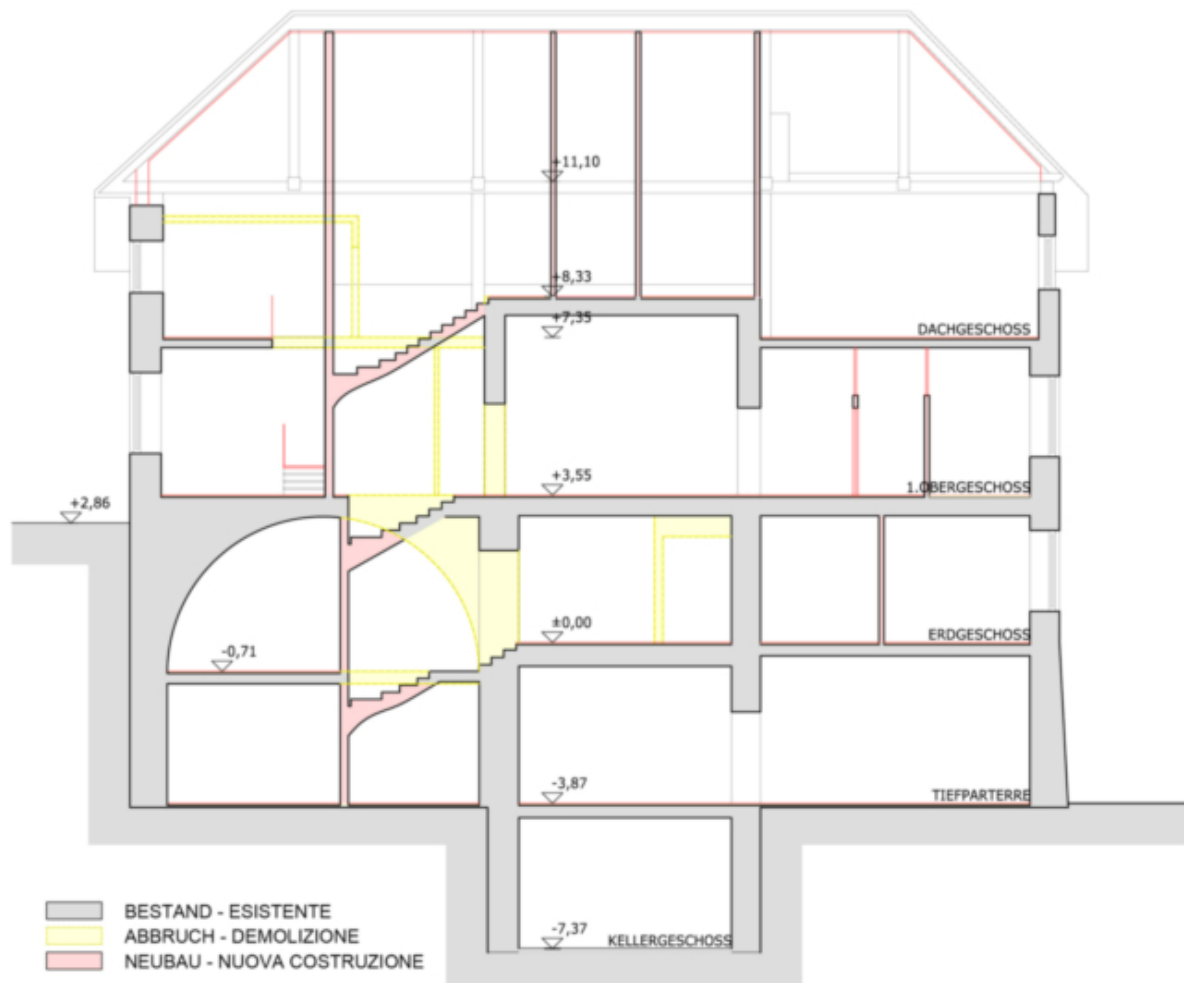

Details

Kaufpreis
Grundstück m

Preis auf Anfrage
3073.0

Beschreibung

Umgeben von Weinbergen, in einzigartiger Lage, befindet sich der Grünwaldhof. Der Anstanz, dessen Hauptgebäude im

16. Jh. errichtet wurde, liegt nur wenige Minuten von Bozen entfernt. Für die Sanierung existiert bereits ein Vorprojekt zur Errichtung von Praxen, Seminarräumen und Wohnungen.

Anbieter