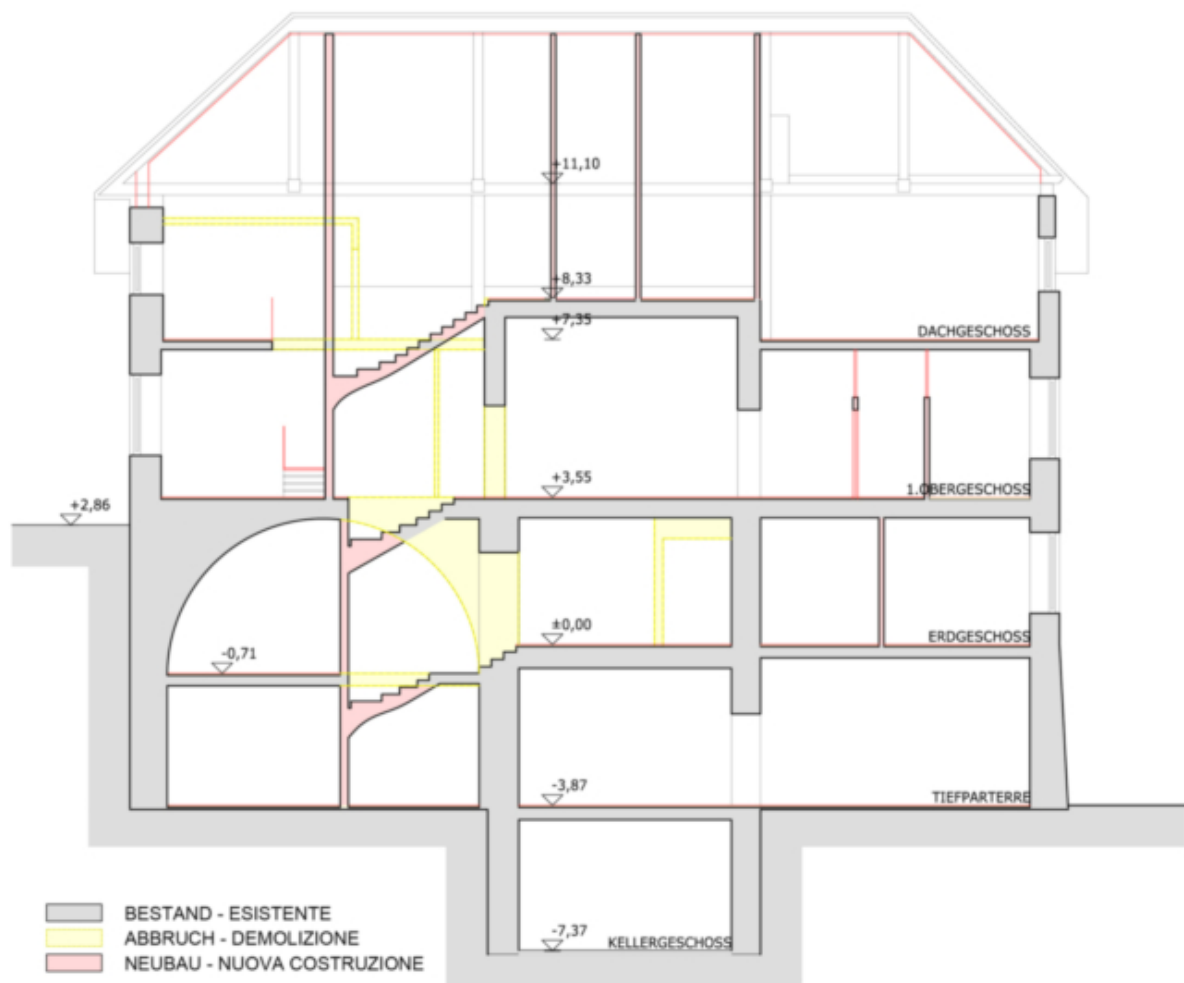

Details

Kaufpreis
Grundstück m

Preis auf Anfrage
3073.0

Beschreibung

Umgeben von Weinbergen, in einzigartiger Lage, befindet sich der Grünewaldhof. Der Ansitz, dessen Hauptgebäude im

16. Jh. errichtet wurde, liegt nur wenige Minuten von Bozen entfernt. Für die Sanierung existiert bereits ein Vorprojekt zur Errichtung von Praxen, Seminarräumen und Wohnungen.

Anbieter