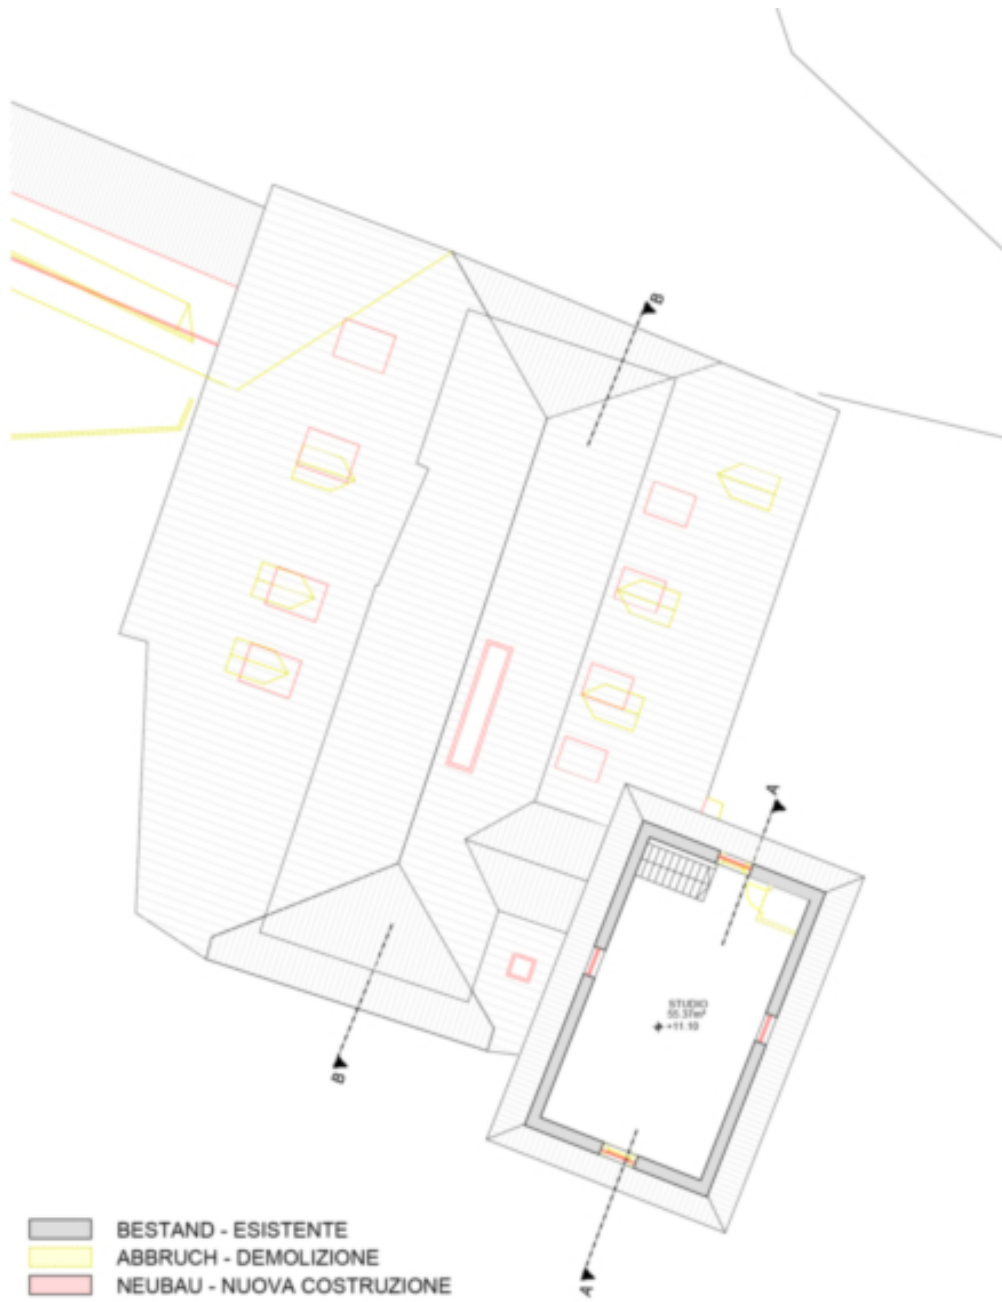

Historischer Ansitz "Grünwaldhof"

Eckdaten

Objektart	Haus
Ort	Bozen
Strasse, Hausnr	Via Santa Giustina 1 /A
Kaufpreis	Preis auf Anfrage
Grundstück m	3073.0
Zustand	Teil/Vollrenovierungsbedürftig
ID	IW90737

- BESTAND - ESISTENTE
- ABBRUCH - DEMOLIZIONE
- NEUBAU - NUOVA COSTRUZIONE

- BESTAND - ESISTENTE
- ABRUCH - DEMOLIZIONE
- NEUBAU - NUOVA COSTRUZIONE

Details

Kaufpreis
Grundstück m

Preis auf Anfrage
3073.0

Beschreibung

Umgeben von Weinbergen, in einzigartiger Lage, befindet sich der Grünewaldhof. Der Ansitz, dessen Hauptgebäude im

16. Jh. errichtet wurde, liegt nur wenige Minuten von Bozen entfernt. Für die Sanierung existiert bereits ein Vorprojekt zur Errichtung von Praxen, Seminarräumen und Wohnungen.