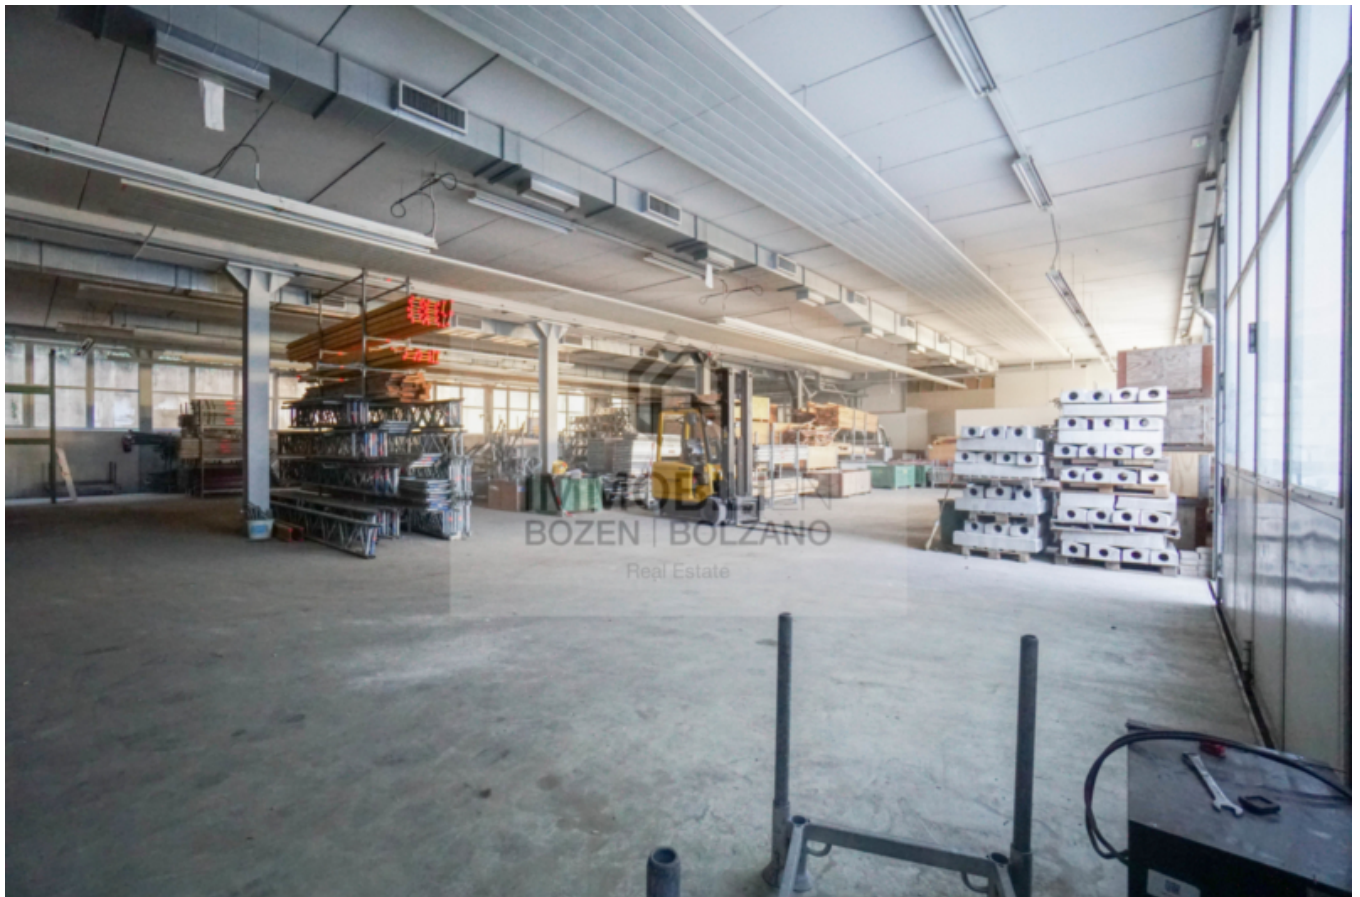

Halle / Lager mit Büro in der Nähe von Bozen Süd zu vermieten

Eckdaten

Objektart	Gewerbe/Industrie / Halle
Ort	Bozen
Kaltmiete	5'500 €
Gesamtfläche m	800.0
ID	IW94687

Details

Kaltniete	5'500 €
Gesamtfläche m	800.0

Beschreibung

Die Halle befindet sich in unmittelbarer Nähe von Bozen Süd. Sie besteht aus einer ca. 720 m großen Halle / Lager und einem ca. 80 m großen Nebenraum der sich z.B.: als Büro oder Labor eignet. Ein gemeinschaftliches Bad steht zur Verfügung. In die Halle gelangt man durch ein Tor oder durch einen separaten Personeneingang.