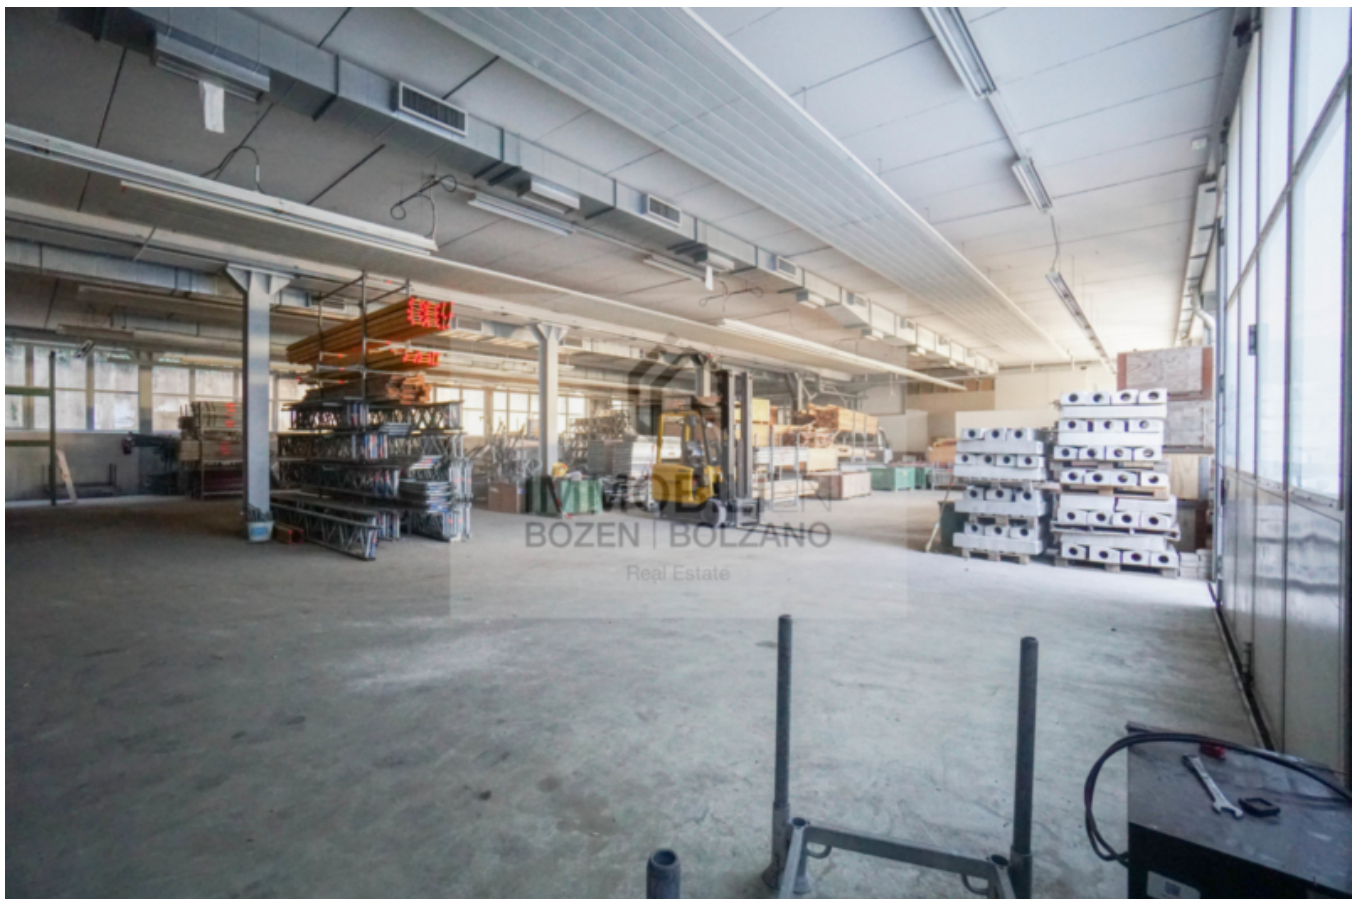

# Halle / Lager mit Büro in der Nähe von Bozen Süd zu vermieten

## Eckdaten

Objektart	Gewerbe/Industrie / Halle
Ort	Bozen
Kaltmiete	5'500 €
Gesamtfläche m	800.0
ID	IW94687

Details

Kaltniete	5'500 €
Gesamtfläche m	800.0

## Beschreibung

Die Halle befindet sich in unmittelbarer Nähe von Bozen Süd. Sie besteht aus einer ca. 720 m großen Halle / Lager und einem ca. 80 m großen Nebenraum der sich z.B.: als Büro oder Labor eignet. Ein gemeinschaftliches Bad steht zur Verfügung. In die Halle gelangt man durch ein Tor oder durch einen separaten Personeneingang.