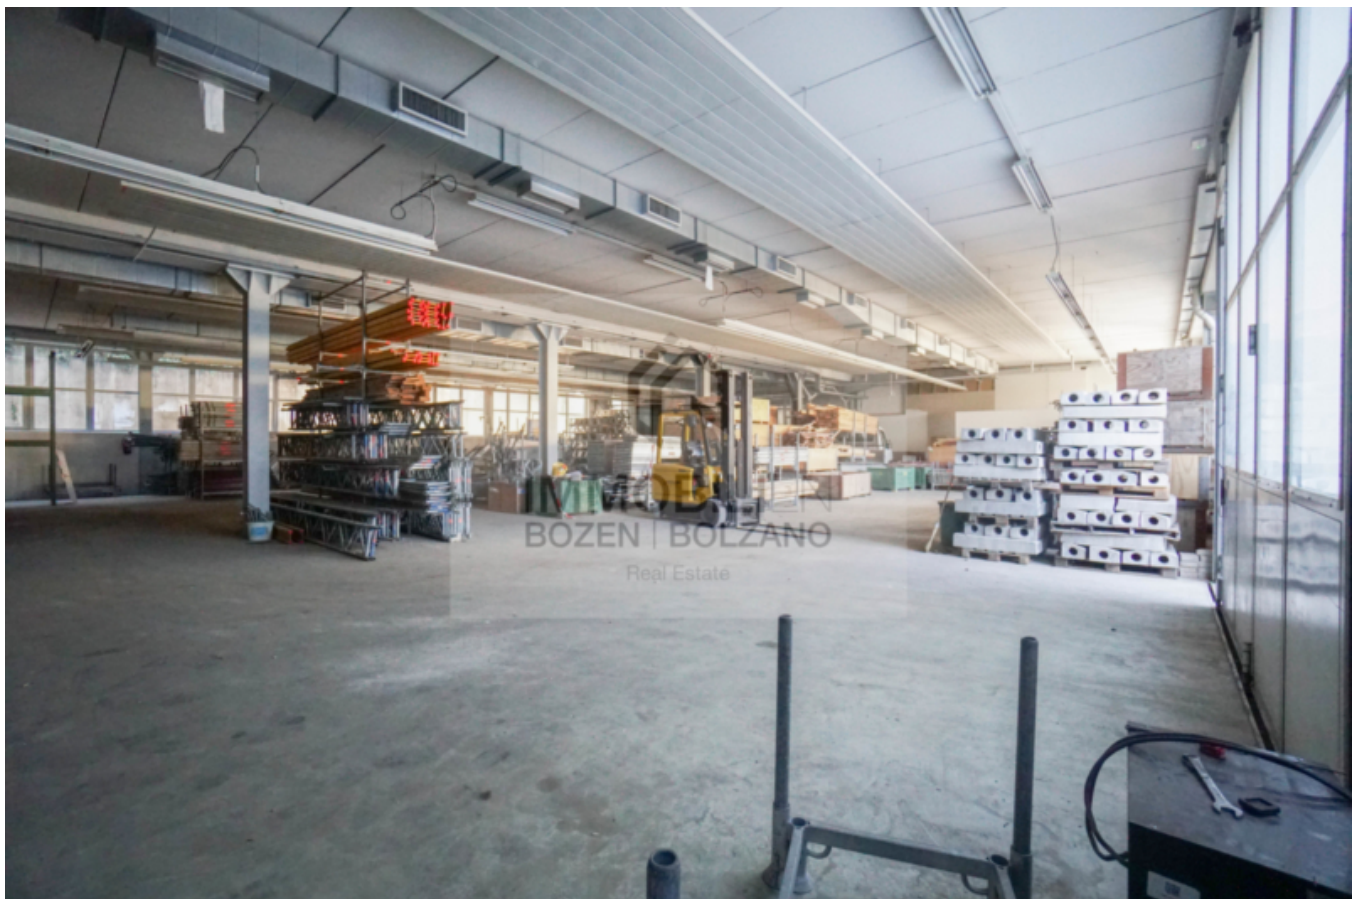

Halle / Lager mit Büro in der Nähe von Bozen Süd zu vermieten

Eckdaten

| | |
|----------------|---------------------------|
| Objektart | Gewerbe/Industrie / Halle |
| Ort | Bozen |
| Kaltmiete | 5'500 € |
| Gesamtfläche m | 800.0 |
| ID | IW94687 |

Details

| | |
|----------------|---------|
| Kaltniete | 5'500 € |
| Gesamtfläche m | 800.0 |

Beschreibung

Die Halle befindet sich in unmittelbarer Nähe von Bozen Süd. Sie besteht aus einer ca. 720 m großen Halle / Lager und einem ca. 80 m großen Nebenraum der sich z.B.: als Büro oder Labor eignet. Ein gemeinschaftliches Bad steht zur Verfügung. In die Halle gelangt man durch ein Tor oder durch einen separaten Personeneingang.