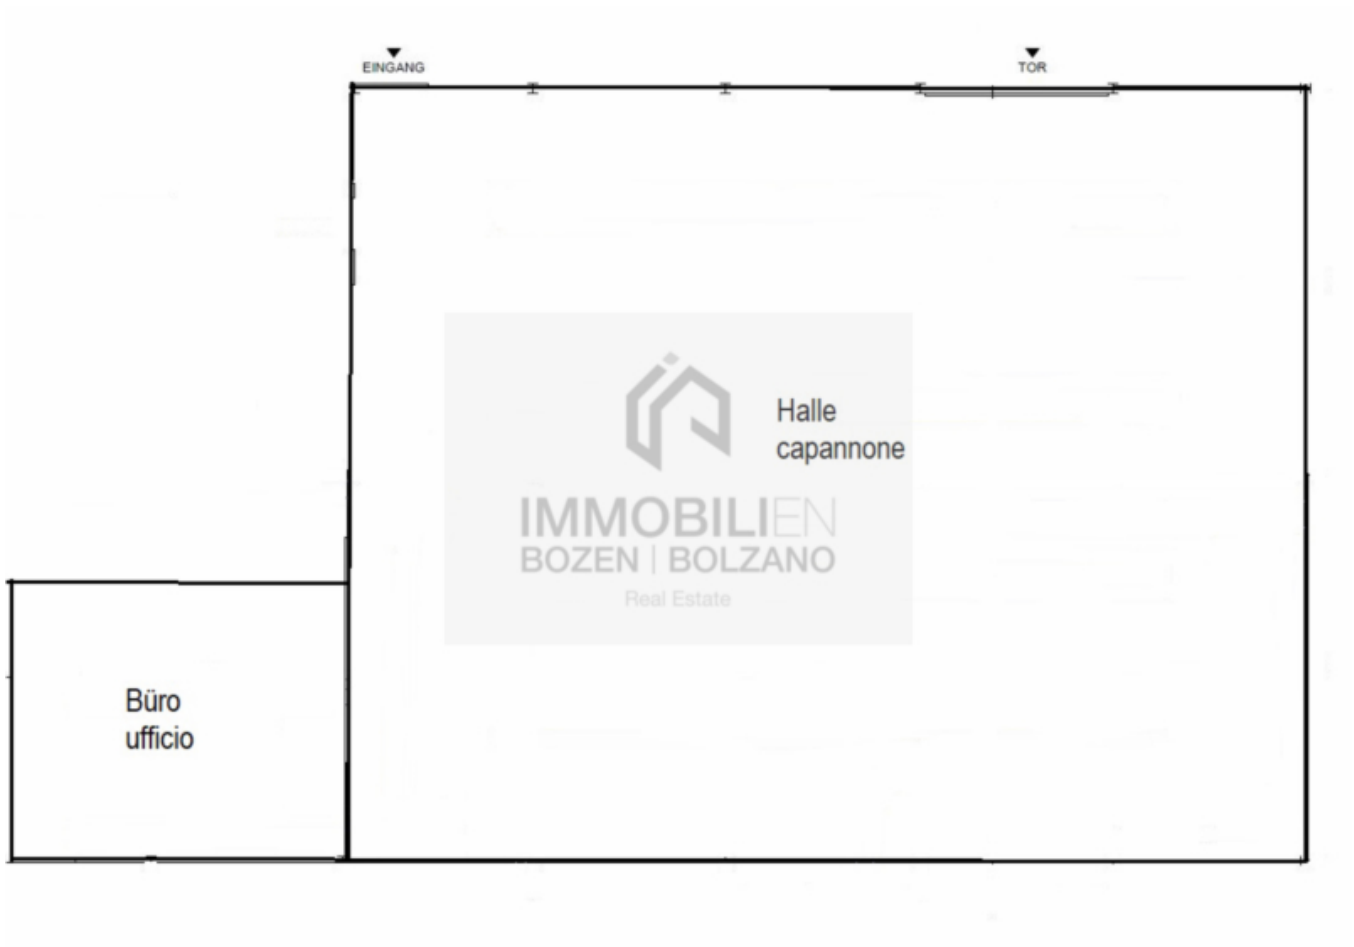

Halle / Lager mit Büro in der Nähe von Bozen Süd zu vermieten

Eckdaten

| | |
|----------------|---------------------------|
| Objektart | Gewerbe/Industrie / Halle |
| Ort | Bozen |
| Kaltmiete | 5'500 € |
| Gesamtfläche m | 800.0 |
| ID | IW94687 |

Details

| | |
|----------------|---------|
| Kaltniete | 5'500 € |
| Gesamtfläche m | 800.0 |

Beschreibung

Die Halle befindet sich in unmittelbarer Nähe von Bozen Süd. Sie besteht aus einer ca. 720 m großen Halle / Lager und einem ca. 80 m großen Nebenraum der sich z.B.: als Büro oder Labor eignet. Ein gemeinschaftliches Bad steht zur Verfügung. In die Halle gelangt man durch ein Tor oder durch einen separaten Personeneingang.