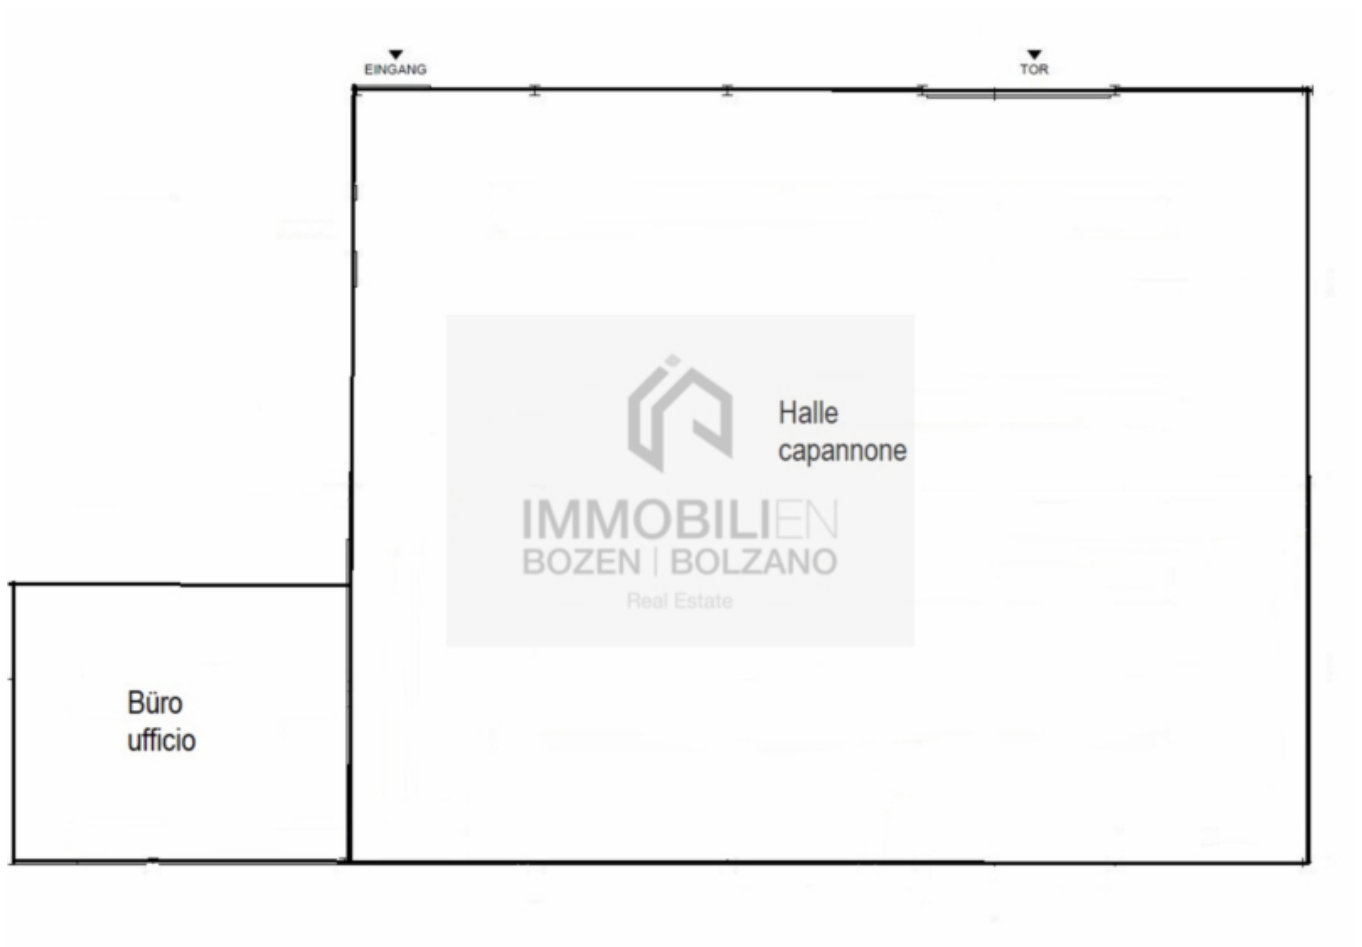

Halle / Lager mit Büro in der Nähe von Bozen Süd zu vermieten

Eckdaten

Objektart	Gewerbe/Industrie / Halle
Ort	Bozen
Kaltmiete	5'500 €
Gesamtfläche m	800.0
ID	IW94687

Details

Kaltniete	5'500 €
Gesamtfläche m	800.0

Beschreibung

Die Halle befindet sich in unmittelbarer Nähe von Bozen Süd. Sie besteht aus einer ca. 720 m großen Halle / Lager und einem ca. 80 m großen Nebenraum der sich z.B.: als Büro oder Labor eignet. Ein gemeinschaftliches Bad steht zur Verfügung. In die Halle gelangt man durch ein Tor oder durch einen separaten Personeneingang.