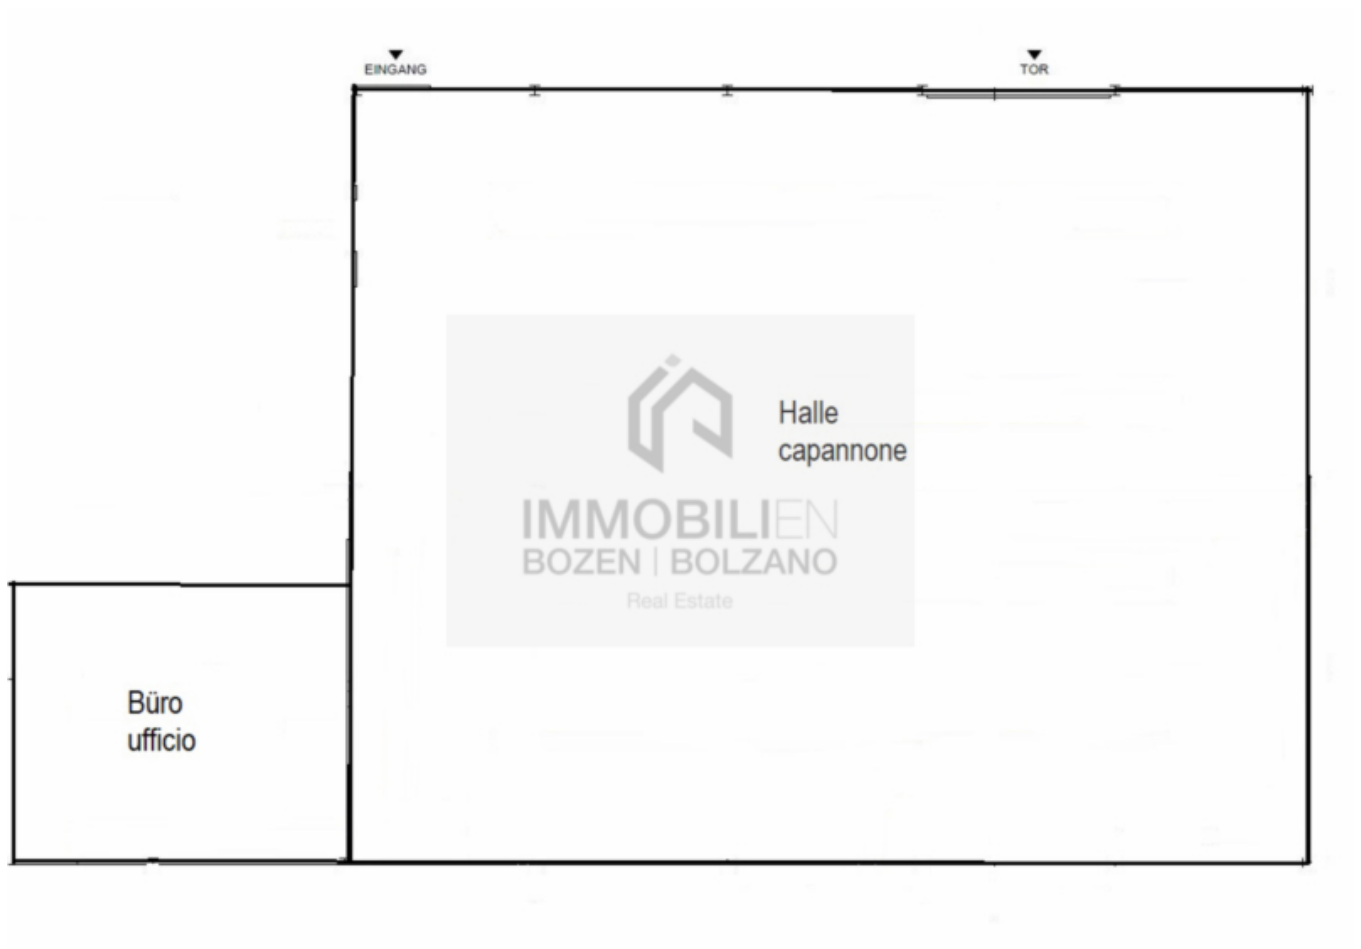

## Eckdaten

Objektart	Gewerbe/Industrie / Halle
Ort	Bozen
Kaltmiete	5'500 €
Gesamtfläche m	800.0
ID	IW94687

Details

Kaltniete	5'500 €
Gesamtfläche m	800.0

## Beschreibung

Die Halle befindet sich in unmittelbarer Nähe von Bozen Süd. Sie besteht aus einer ca. 720 m großen Halle / Lager und einem ca. 80 m großen Nebenraum der sich z.B.: als Büro oder Labor eignet. Ein gemeinschaftliches Bad steht zur Verfügung. In die Halle gelangt man durch ein Tor oder durch einen separaten Personeneingang.