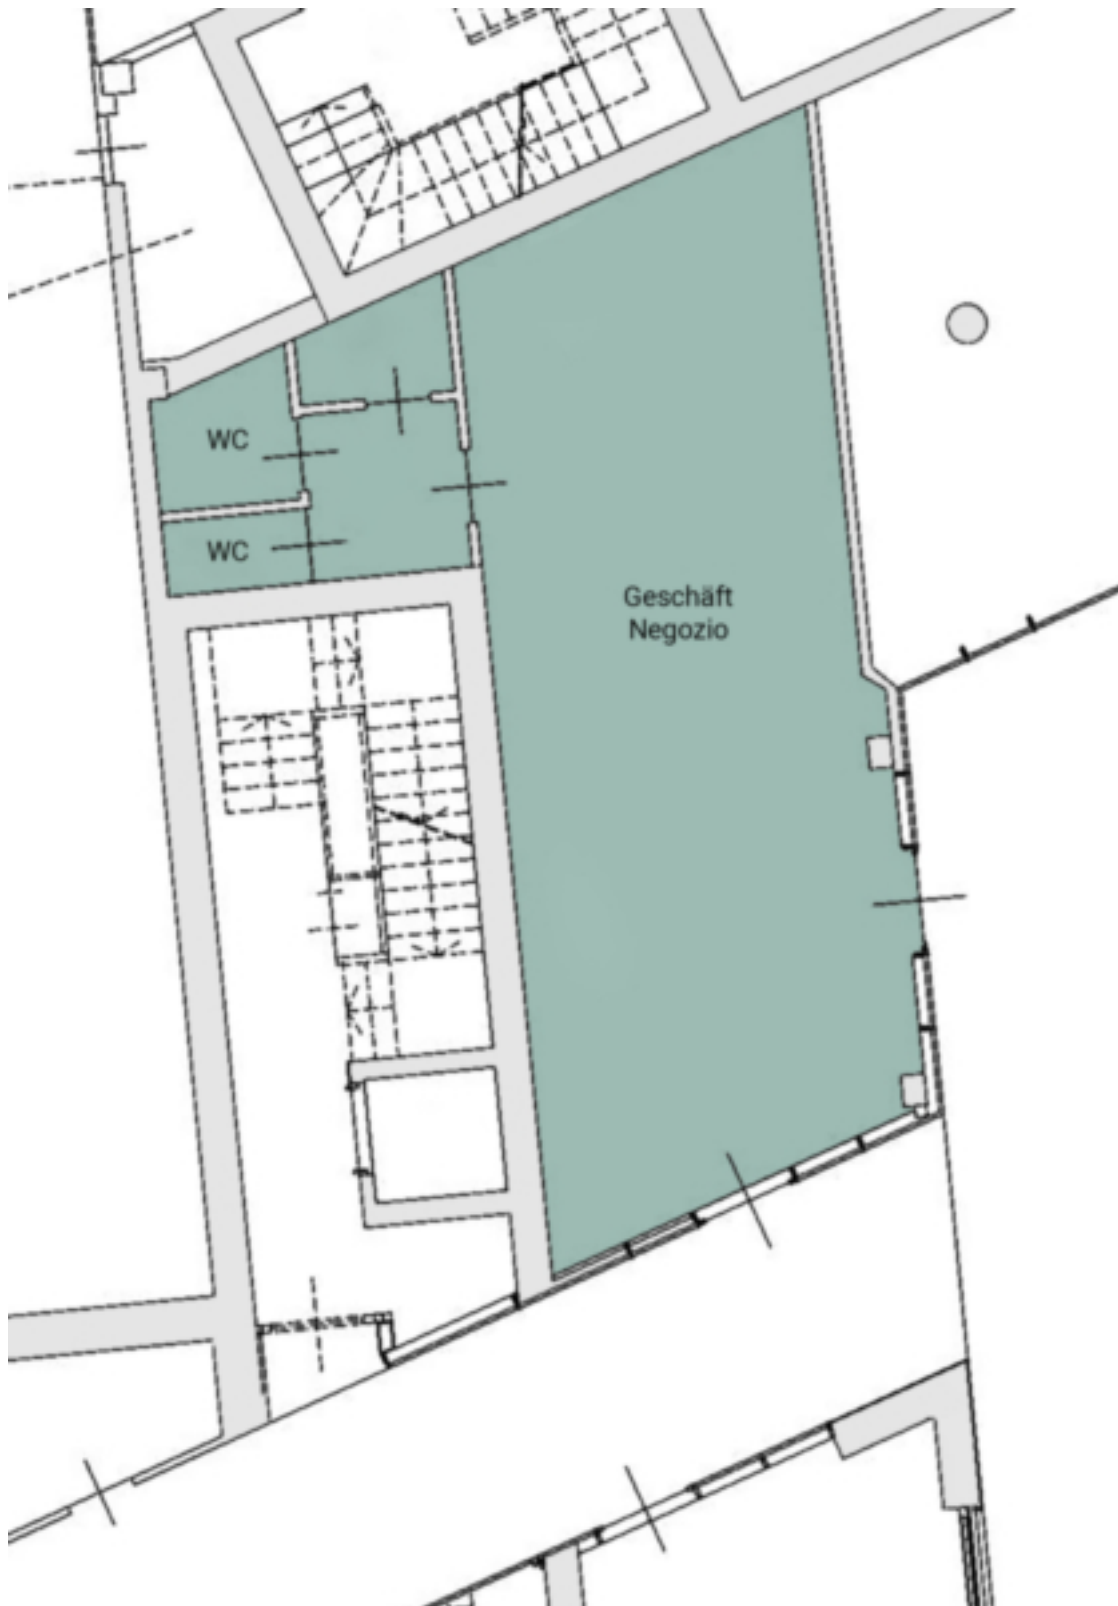

Geschäft in Kaiserau zu vermieten

Eckdaten

Objektart	Einzelhandel / Ladenlokal
Ort	Bozen
Strasse, Hausnr	Piazza Anita Pichler
Kaltmiete	1'300 €
Gesamtfläche m	99.0
ID	IW97769

Details

Kaltniete	1'300 €
Gesamtfläche m	99.0

Nettofläche m 75.0

Beschreibung

Geschäftsfläche auf dem Anita Pichler Platz zu vermieten.

Anbieter

Castellatum
Trattengasse 7
39042 Brixen

Tel.
0472201250

□