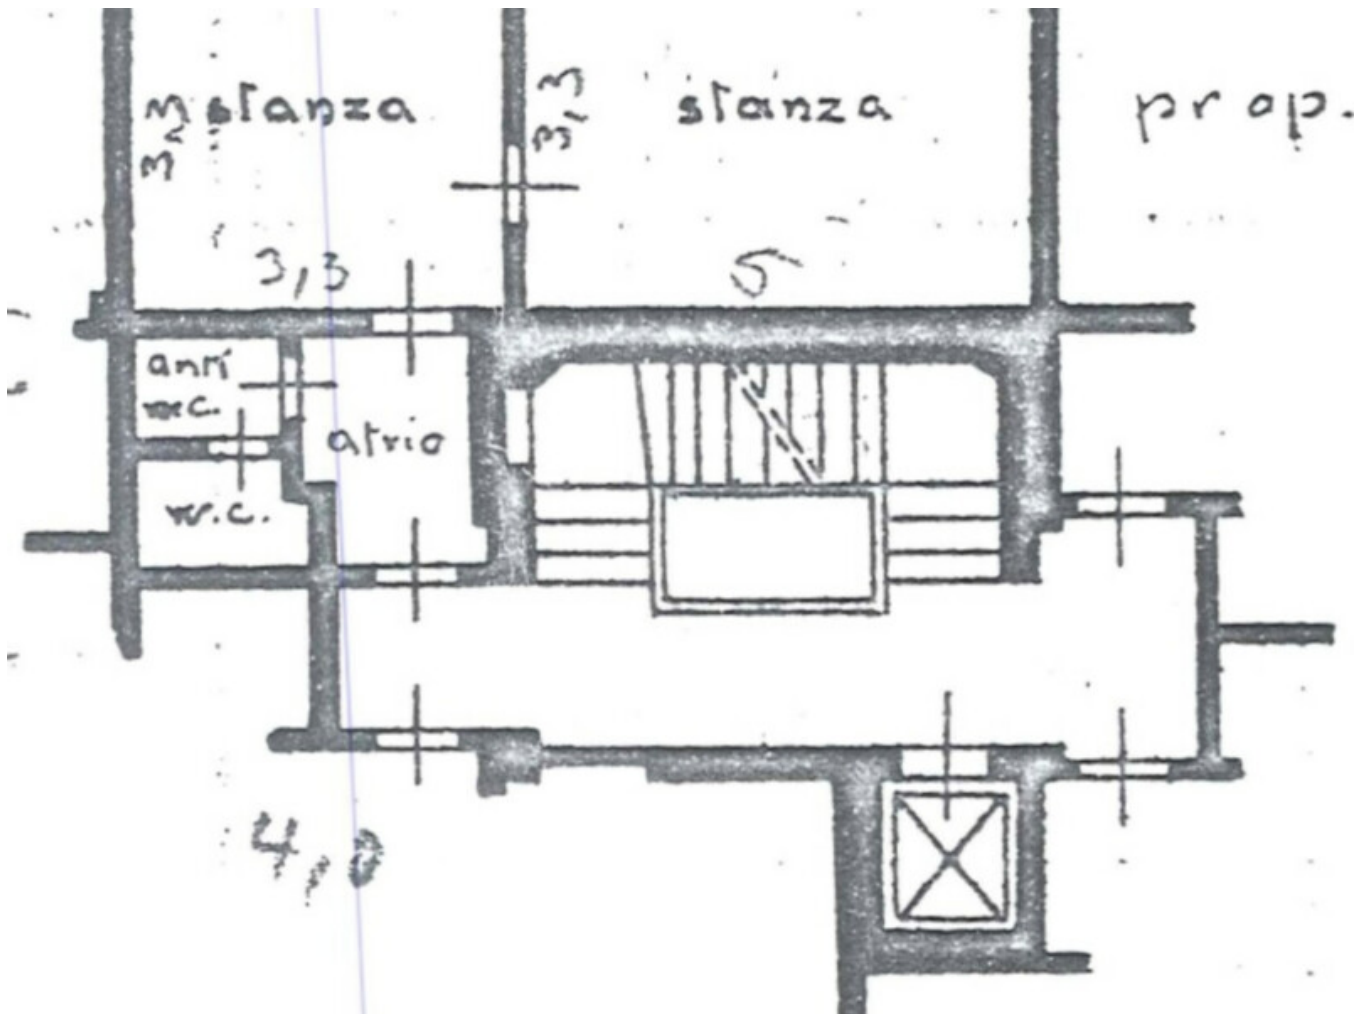

Großzügiges Büro in zentraler Lage

Eckdaten

Objektart	Büro/Praxis / Bürofläche
Ort	Bozen
Kaltmiete	850 €
Gesamtfläche m	90.0
ID	IW98678

Details

Kaltniete	850 €
Gesamtfläche m	90.0

Beschreibung

Wir vermieten ein großzügiges Büro in zentraler Lage von Bozen/Sernesigalerie.□

Das Büro befindet sich im ersten Stock und besteht aus 2 Büroräumen samt Bad.□

Kondominiumsspesen: 800€ pro Jahr.□

Mehr Informationen unter: https://www.ruth-immobilien.com/de/immobile/grosszuegiges-buero-in-zentraler-lage_17561