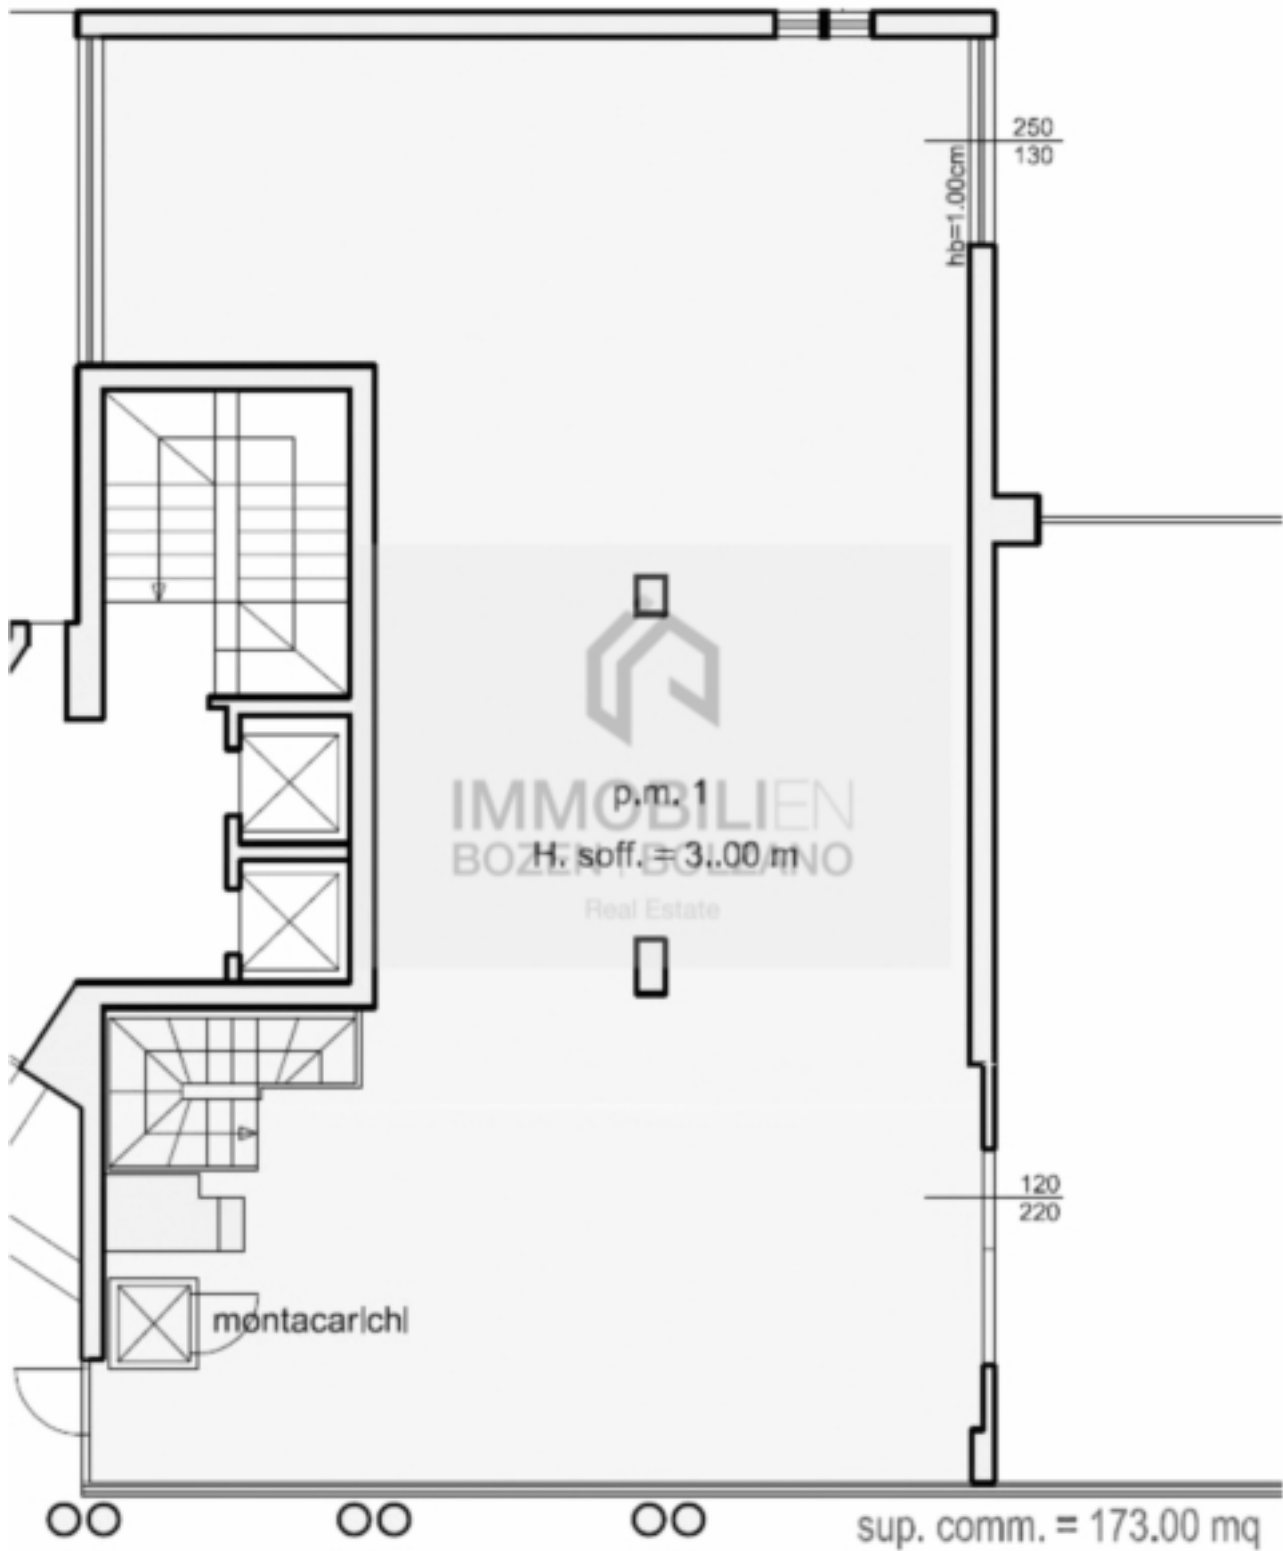

Großes Büro in Gries zu vermieten

Eckdaten

Objektart	Büro/Praxis / Bürofläche
Ort	Bozen
Kaltmiete	4'800 €
Gesamtfläche m	323.0
ID	IW97993

Details