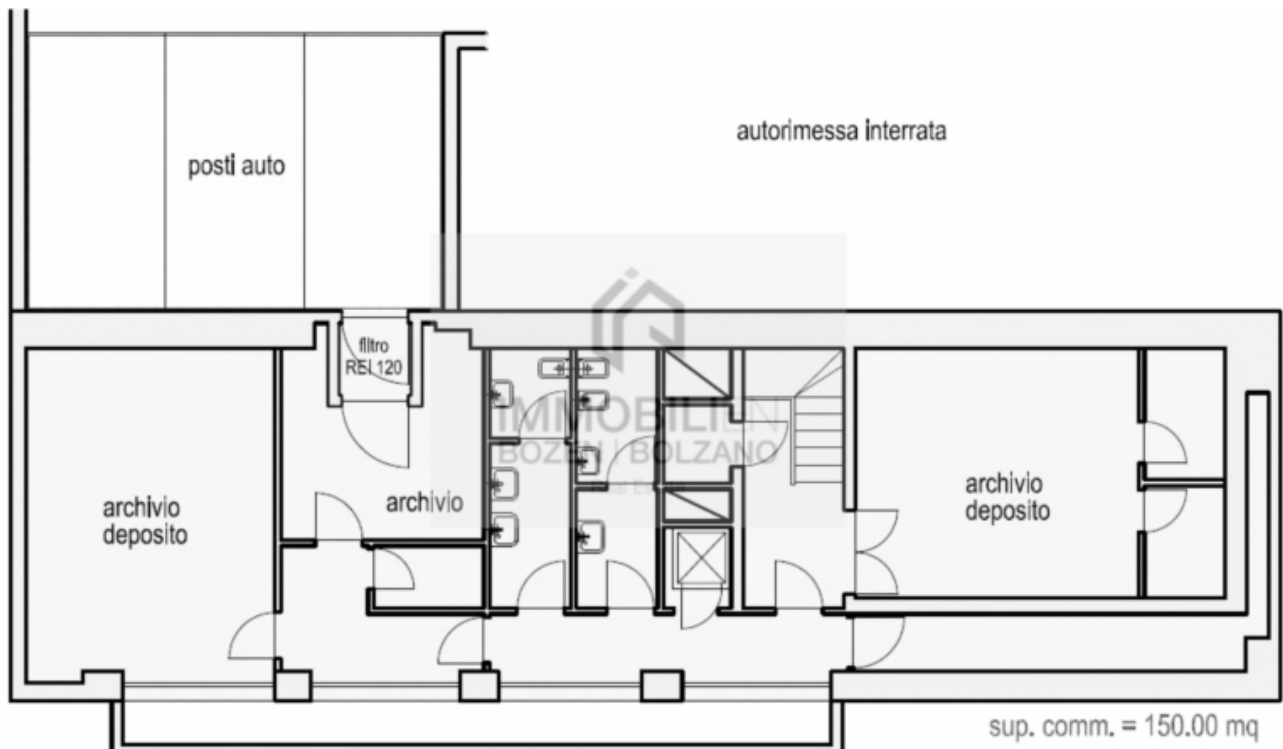

Großes Büro in Gries zu vermieten

Eckdaten

Objektart	Büro/Praxis / Bürofläche
Ort	Bozen
Kaltmiete	4'800 €
Gesamtfläche m	323.0
ID	IW97993

Details