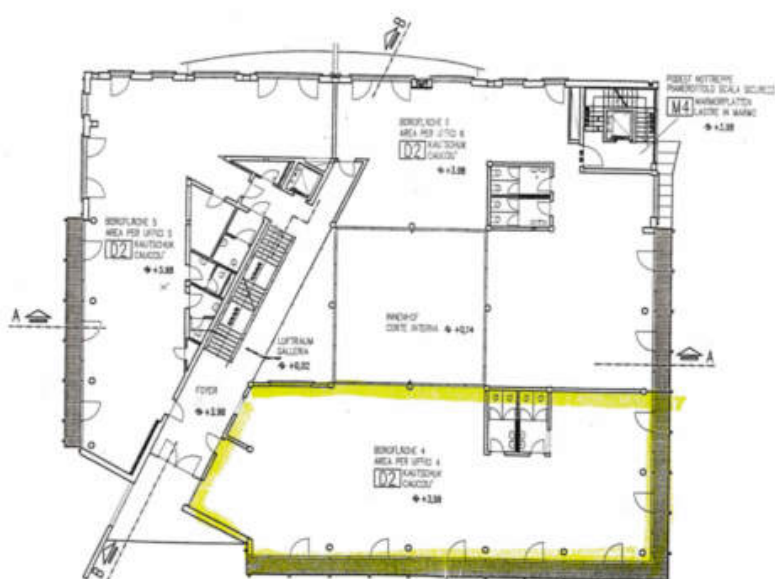

Repräsentatives Büro im Airportcenter ZU VERMIETEN

Eckdaten

Objektart	Büro/Praxis
Ort	Bozen
Energieklasse	D
Kaltmiete	2'500 €
Gesamtfläche m	311.0
Status	Gebraucht
ID	IW88973

GRUNDRISS 1. OBERGESCHOSS

M. 1:200

Details

Kaltmiete	2'500 €
Gesamtfläche m	311.0