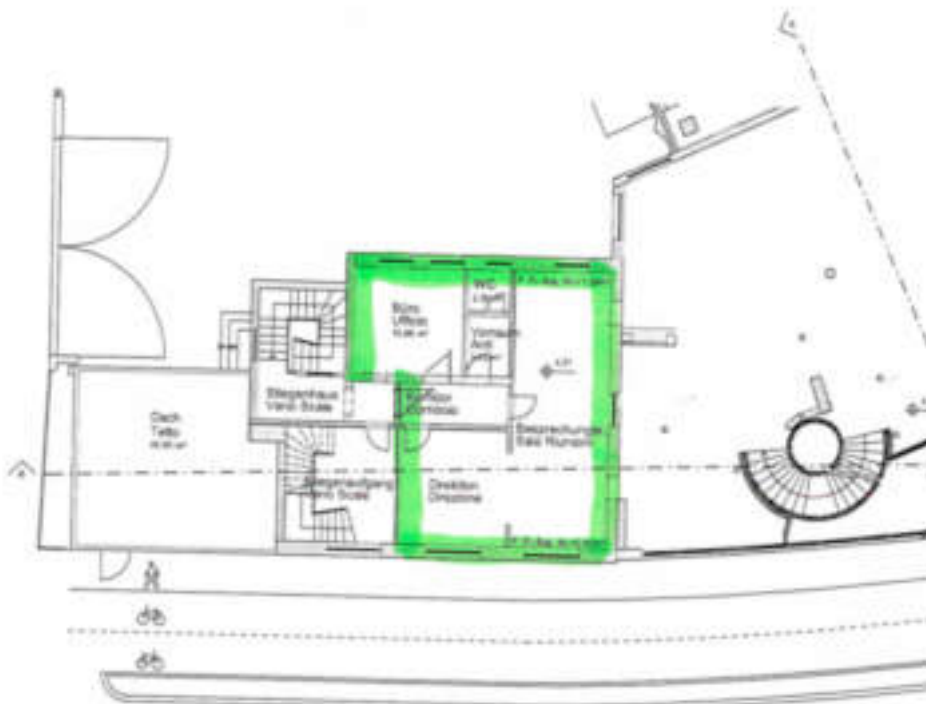

Wir vermieten ein neu restrukturiertes, sehr helles Büro in BZ/Süd

Eckdaten

| | |
|----------------|-------------|
| Objektart | Büro/Praxis |
| Ort | Bozen |
| Energieklasse | F |
| Kaltmiete | 1'100 € |
| Gesamtfläche m | 99.0 |
| Status | Gebraucht |
| ID | IW80878 |

1:200

Details

| | |
|---------------------|---------|
| Kaltmiete | 1'100 € |
| Nebenkosten | 190 € |
| Zzg. Mehrwertsteuer | |
| Gesamtfläche m | 99.0 |

Beschreibung

Wir vermieten in Bozen, Gewerbegebiet Süd, Galiliestraße, ein neu restrukturiertes, sehr helles Büro im I Stock, mit eigenem Eingang, bestehend aus großem offenen Raum, Büroraum und WC mit Vorraum