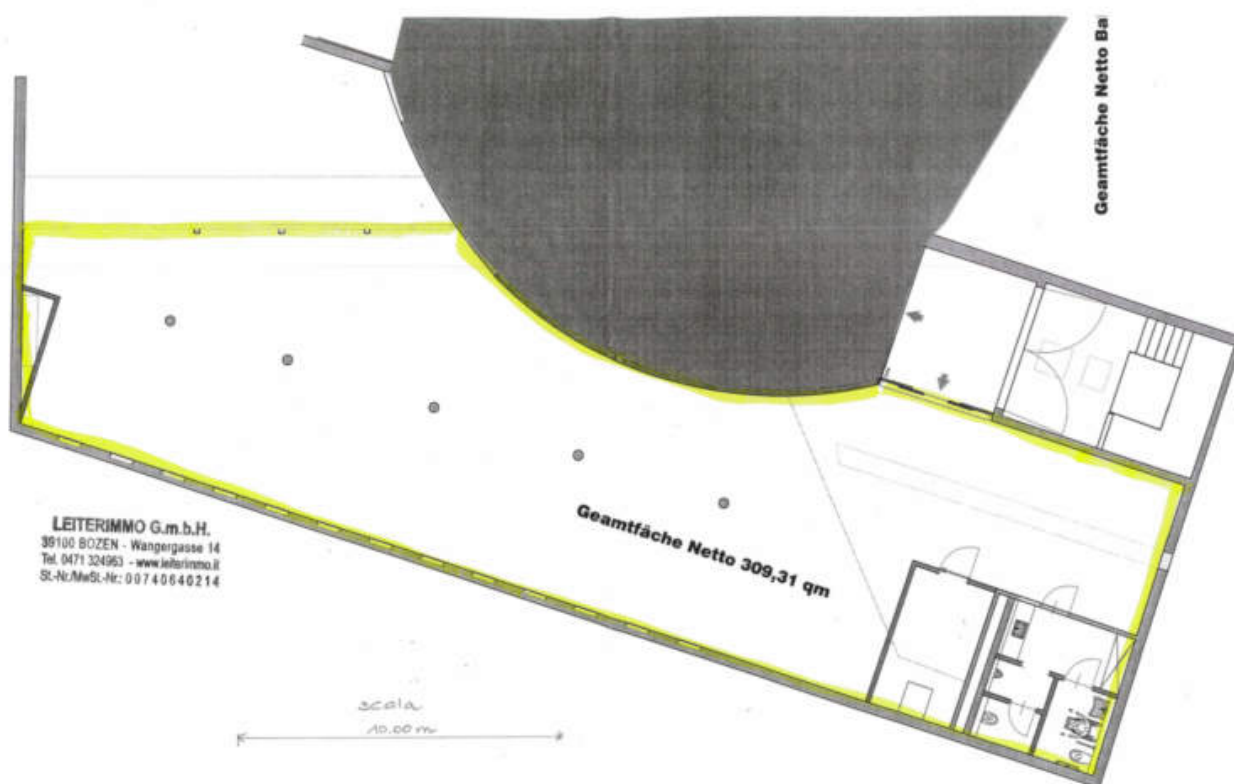

Lichtdurchflutetes neuwertiges Open Space Büro Bozner Boden

Eckdaten

Objektart	Büro/Praxis
Ort	Bozen
Energieklasse	G
Kaltmiete	3'600 €
Gesamtfläche m	350.0
Status	Neu
ID	IW51967

Details

Kaltemiete	3'600 €
Gesamtfläche m	350.0

Beschreibung

Wir vermieten ein neuwertiges, lichtdurchflutetes Büro (Open Space), mit 2 WCs und einem behindertengerechten WC am Bozner Boden.□

Anbieter

LEITERIMMO

39100 Bozen

□