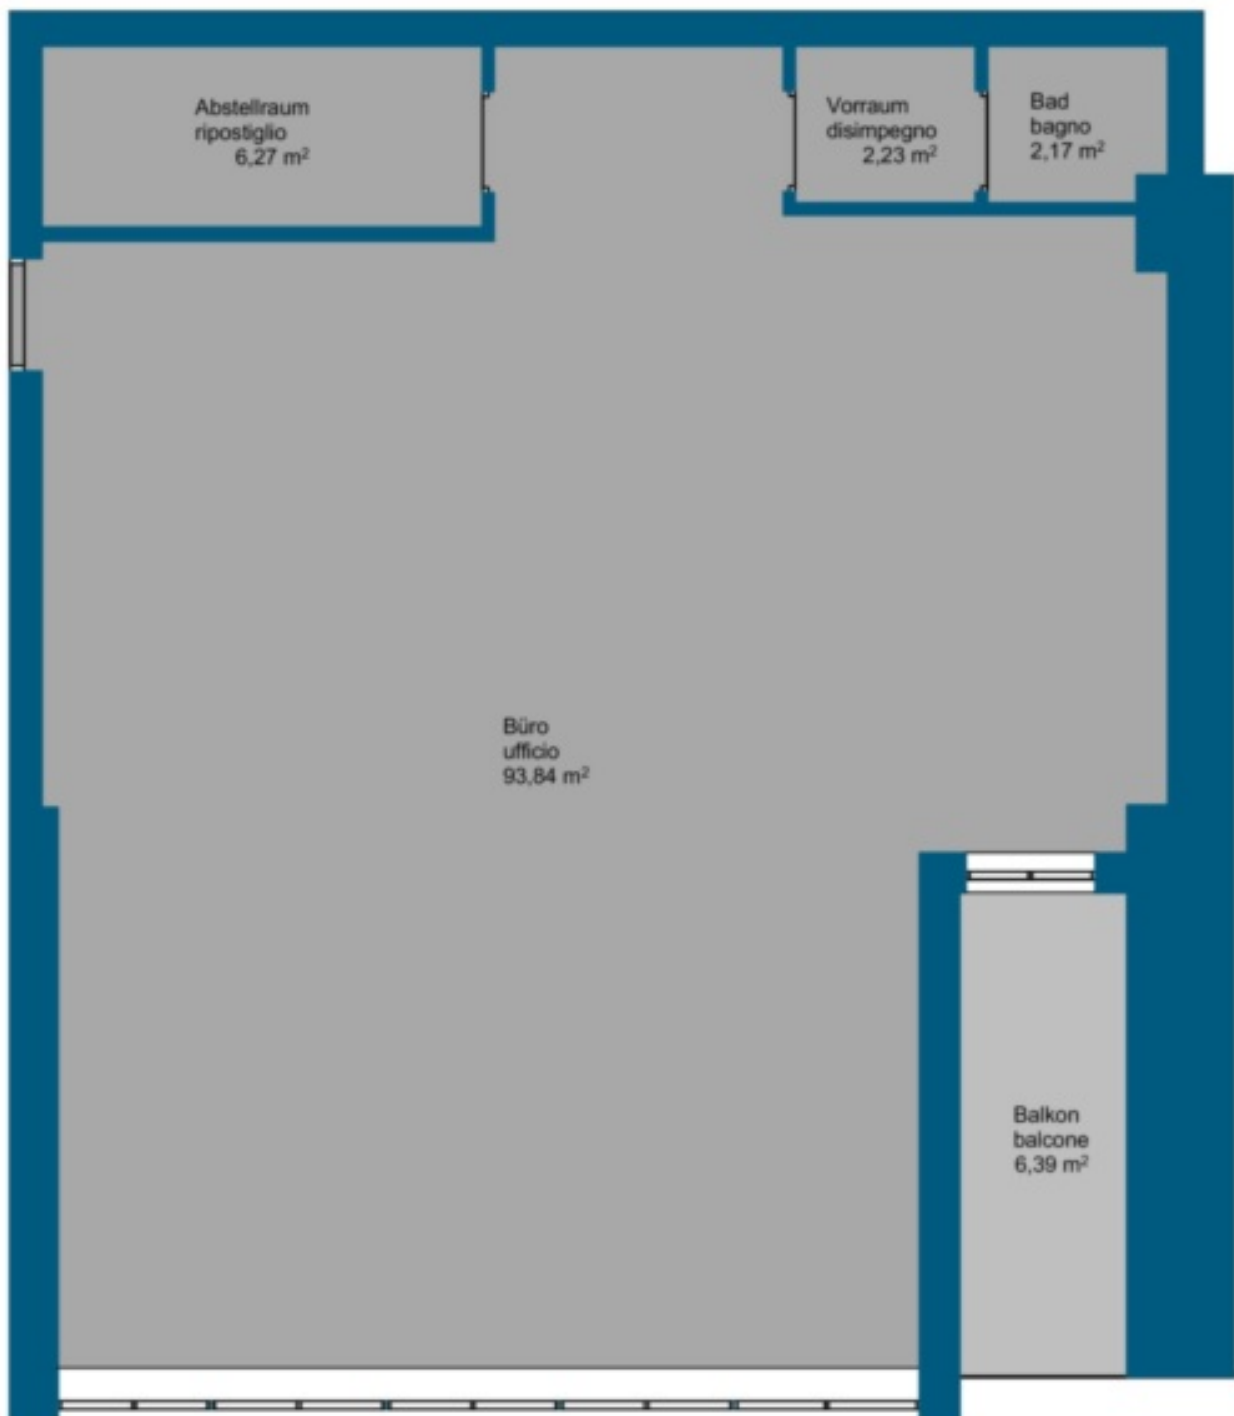

Neuwertiges Mietbüro im Kampill Center

Eckdaten

Objektart	Büro/Praxis / Bürofläche
Ort	Bozen
Energieklasse	B
Kaltmiete	1'000 €
Gesamtfläche m	125.0
Status	Gebraucht
Zustand	Neuwertig
ID	IW102952

Details

Kaltemiete	1'000 €
Gesamtfläche m	125.0

PKW

Art	Anzahl	Preis
Autoabstellplatz	1	
Beschreibung		

Im Kampill Center vermieten wir dieses Richtung Osten ausgerichtete Büro welches eine Nettfläche von 105 m aufweist. Es ist ab sofort verfügbar.

Das Büro befindet sich in perfekten Zustand und wird inklusive Stellplatz in der Garage vermietet.