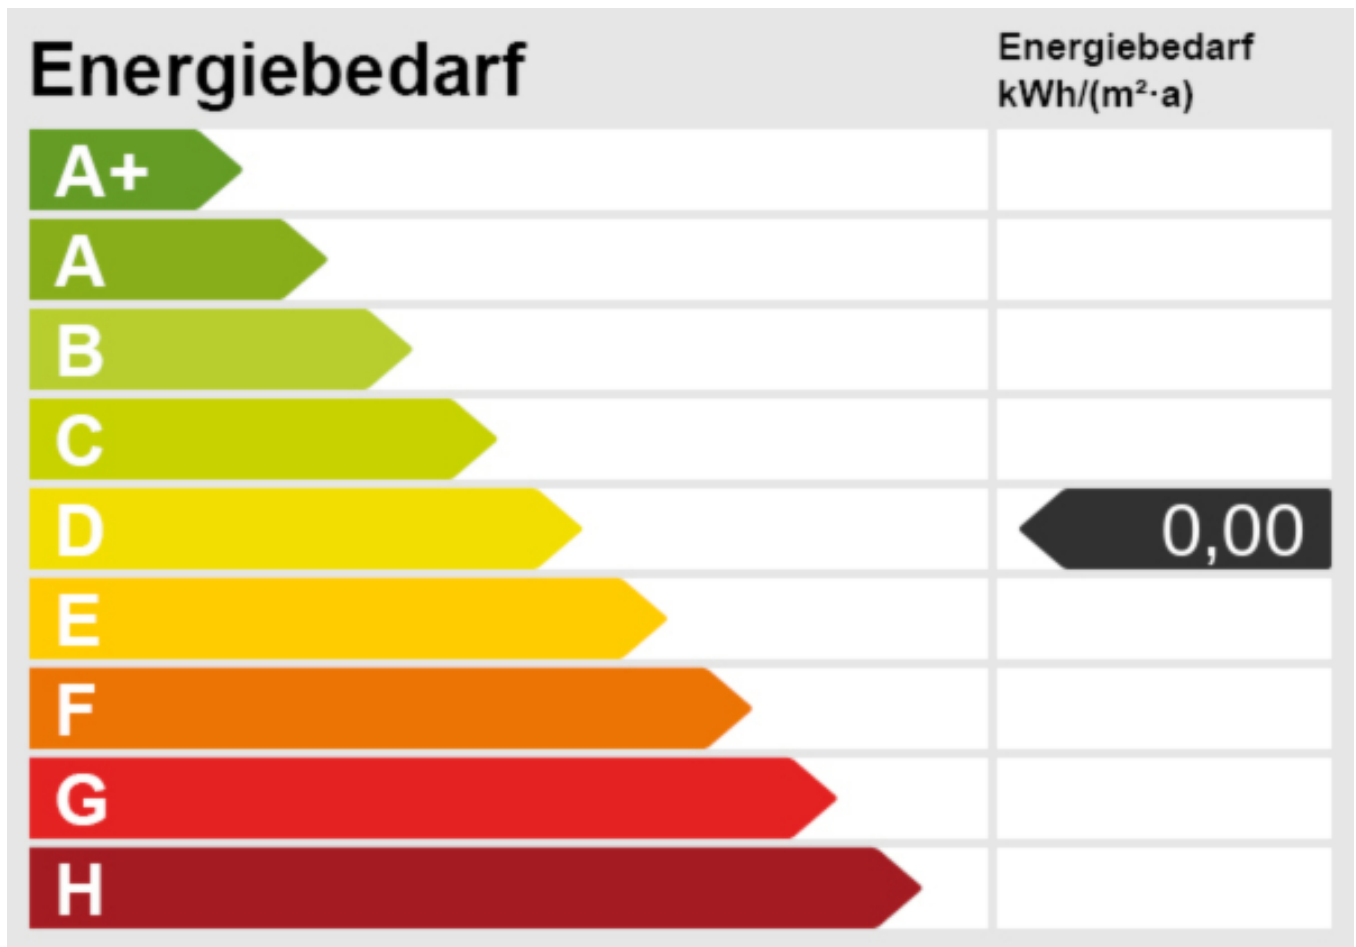

Preise

Kaltmiete	1'500 €
Nebenkosten	120 €
Kaution	4'500 €