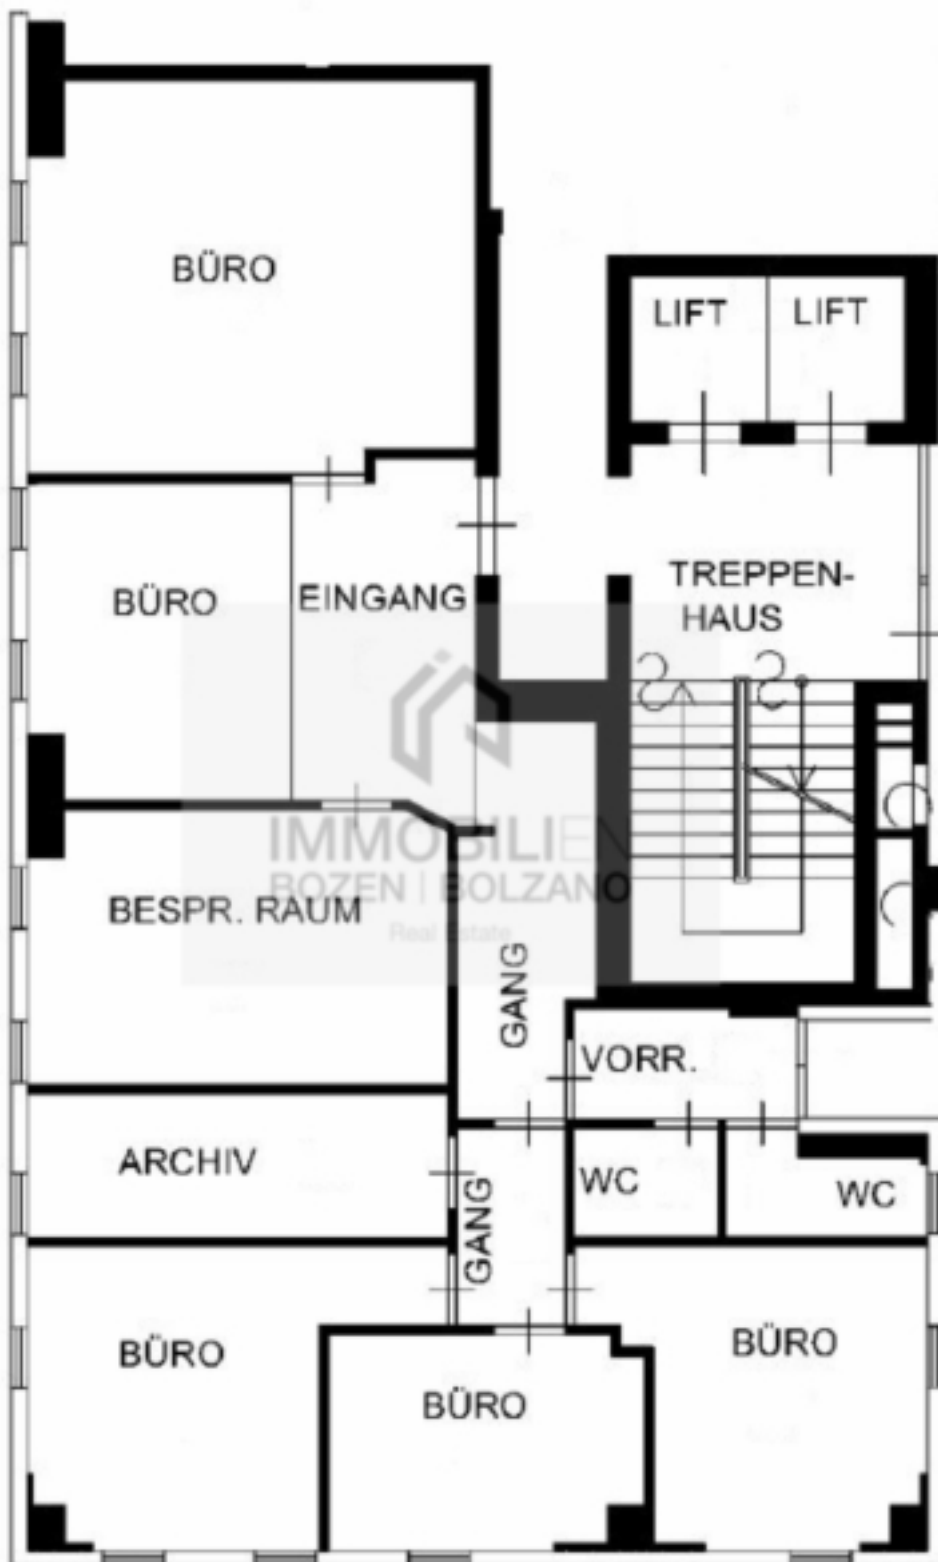

Großes Büro in Bozen Süd zu vermieten

Eckdaten

Objektart	Büro/Praxis / Bürofläche
Ort	Bozen
Kaltmiete	2'814 €
Nettofläche m	201.0
ID	IW101285

Details

Kaltniete

2'814 €