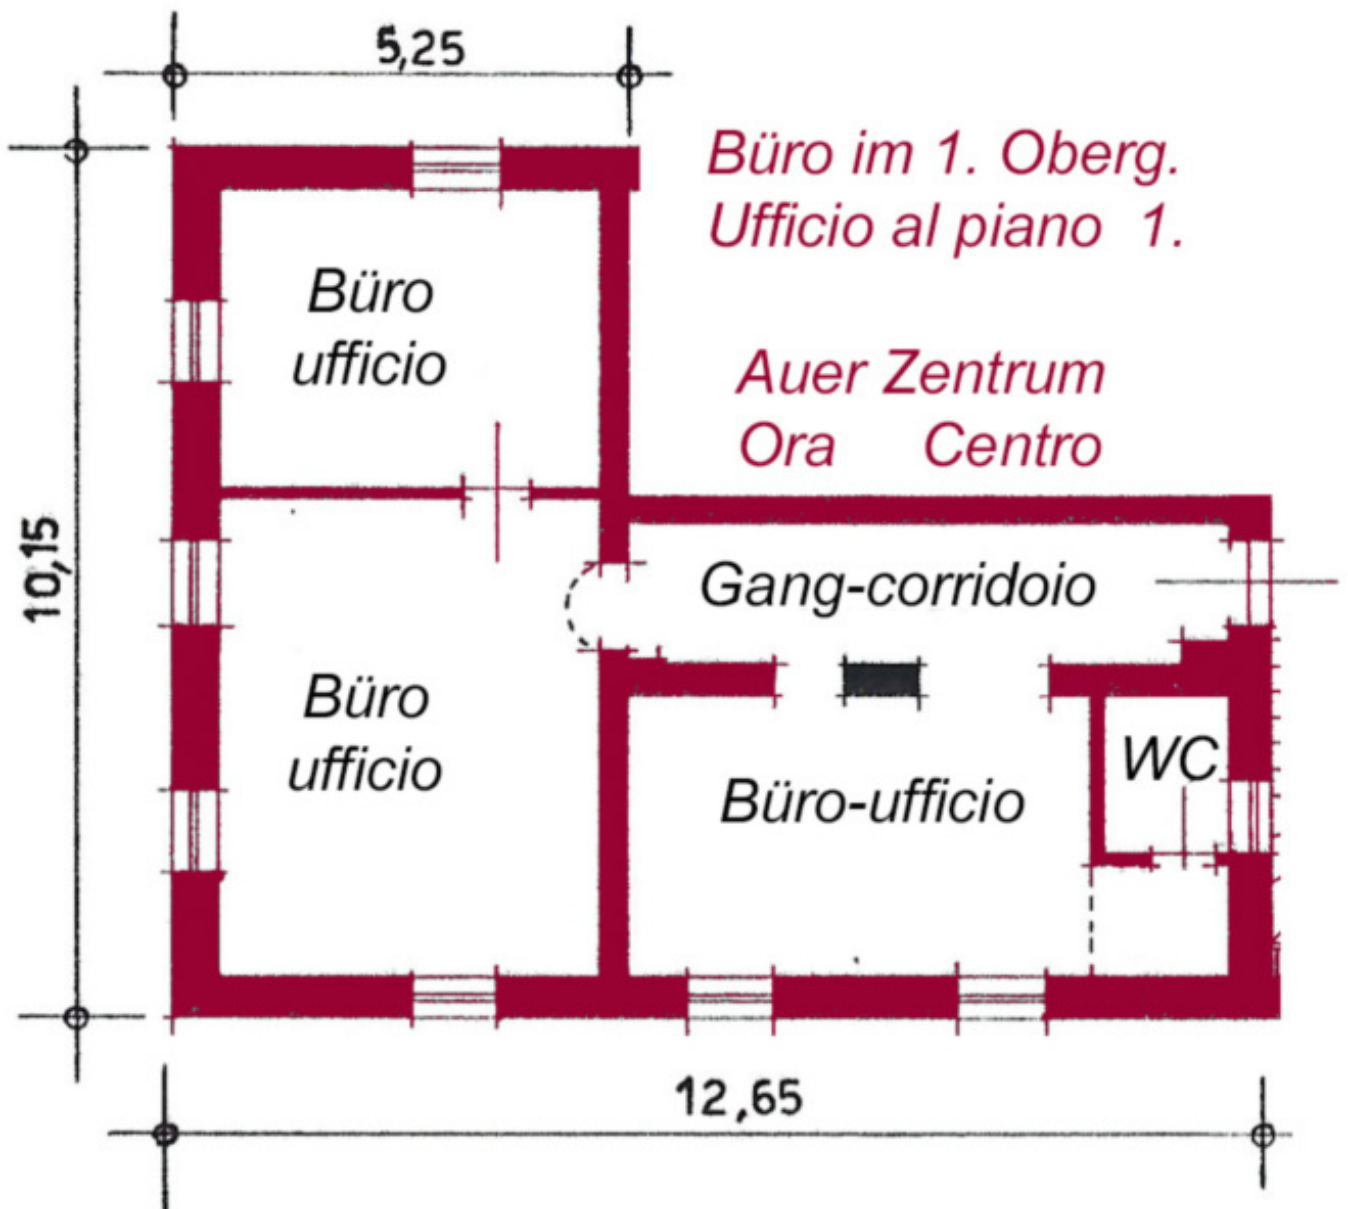

Praktisches und hochwertiges Büro oder Praxis in Auer zu vermieten.

Eckdaten

| | |
|-----------------|--------------------------|
| Objektart | Büro/Praxis / Bürofläche |
| Ort | Auer |
| Strasse, Hausnr | Zentrum |
| Energieklasse | C |
| Kaltmiete | 800 € |
| Gesamtfläche m | 96.0 |
| Status | Gebraucht |
| Zustand | Gepflegt |
| ID | IW83150 |

Details

| | |
|----------------|-------|
| Kaltniete | 800 € |
| Gesamtfläche m | 96.0 |

Beschreibung

Praktisches und hochwertiges Büro oder Praxis in Auer zu vermieten.

Das Büro/ Praxis befindet sich im Zentrum von Auer. Diese Immobilie befindet sich im perfekten Zustand. Sämtliche Lokale verfügen über komfortable Bodenheizung. Das prestigeträchtige Wohnhaus aus der Jahrhundertwende liegt wunderbar zentral, gut einsehbar