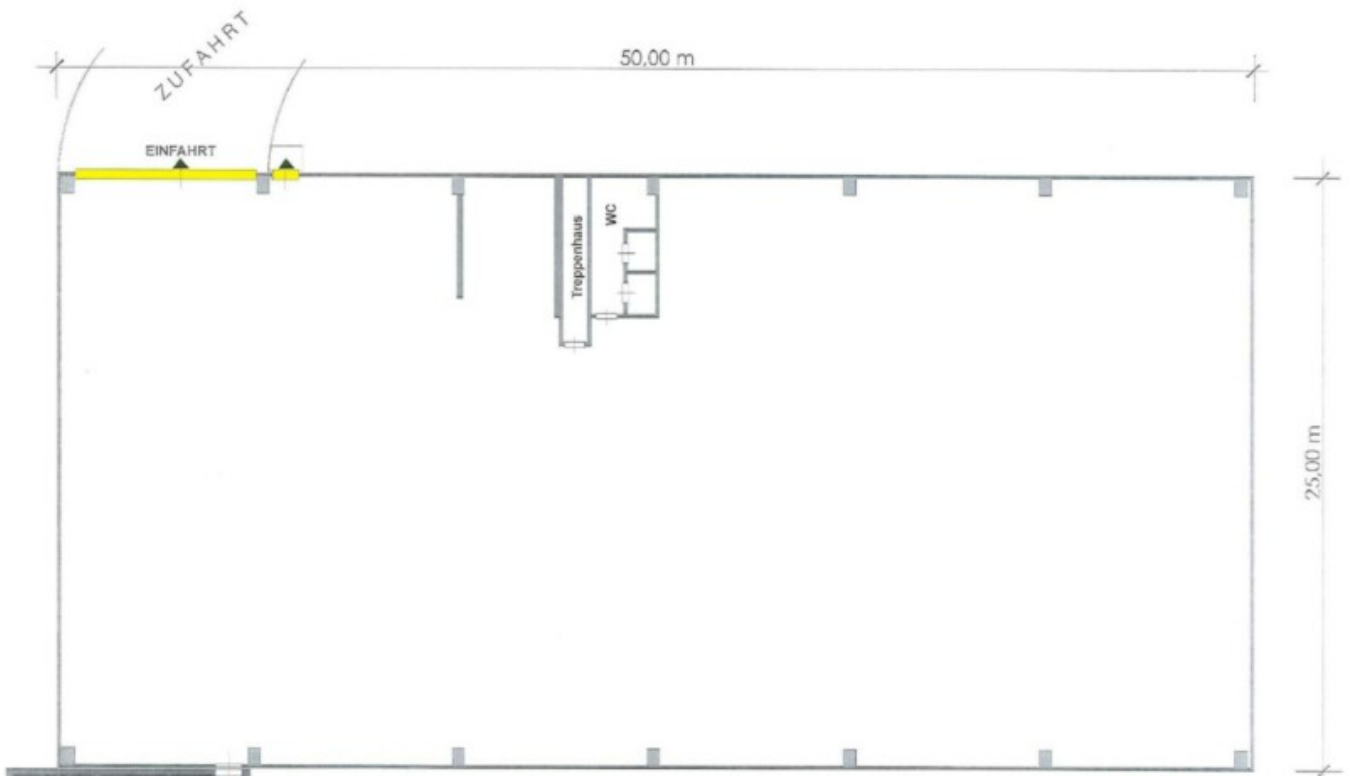

Große Industriehalle zu vermieten

Eckdaten

Objektart	Gewerbe/Industrie
Ort	Ahrntal
Kaltmiete	5'000 €
Nettofläche m	1240.0
ID	IW59968

Details

Kaltmiete	5'000 €
Nettofläche m	1240.0
Sep. WC	1

Ausstattung

Unterkellert Nein
Hallenhöhe 3.2

Beschreibung

Industriehalle im Gewerbegebiet Gisse / Ahrntal zu vermieten.

Die Industriehalle befindet sich im Erdgeschoss und hat eine Nettogröße von 1.240 m². Die Hallenhöhe (UKB) beträgt 3,4m und die lichte Höhe 5,5m. Die Halle ist über eine Auffahrrampe befahrbar. Die Liegenschaft verfügt über ein WC sowie mehrere Autoabstellplätze vor dem Gebäude, welche bei Bedarf angemietet werden können.