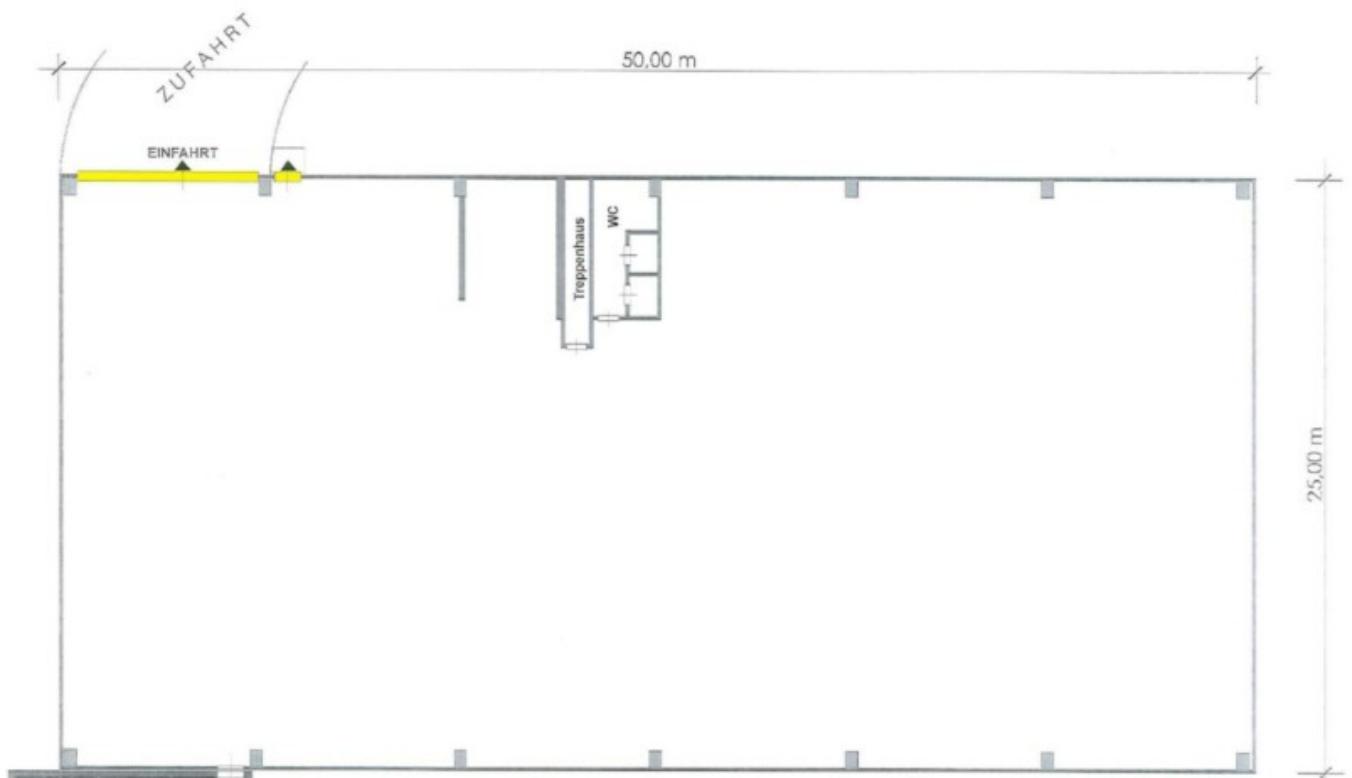

## Details

Kalmmiete	5'000 €
Nettofläche m	1240.0
Sep. WC	1

## Ausstattung

Unterkellert                      Nein  
Hallenhöhe                      3.2

## Beschreibung

Industriehalle im Gewerbegebiet Gisse / Ahrntal zu vermieten.

Die Industriehalle befindet sich im Erdgeschoss und hat eine Nettogröße von 1.240 m<sup>2</sup>. Die Hallenhöhe (UKB) beträgt 3,4m und die lichte Höhe 5,5m. Die Halle ist über eine Auffahrrampe befahrbar. Die Liegenschaft verfügt über ein WC sowie mehrere Autoabstellplätze vor dem Gebäude, welche bei Bedarf angemietet werden können.