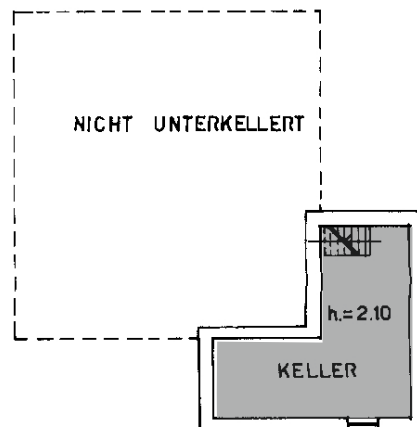

KELLERGESCHOSS

RAUMHÖHE = 2.10 m

CANTINA