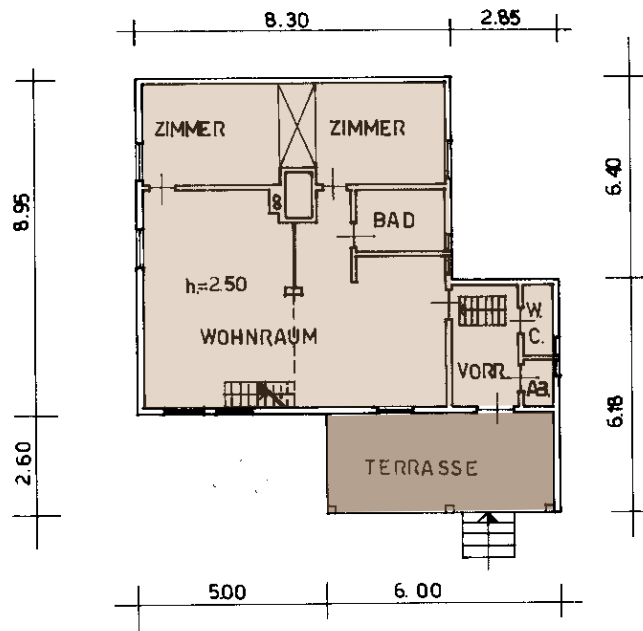

ERDGESCHOSS

RAUMHÖHE = 2.30m

PIANO TERRA

ERSTER STOCK

DACHGESCHOSS

PRIMO PIANO

KELLERGESCHOSS

RAUMHÖHE = 2.10 m

CANTINA

MAPPENBLATT - MAPPA TAVOLARE

CHALET ROSSKOPF