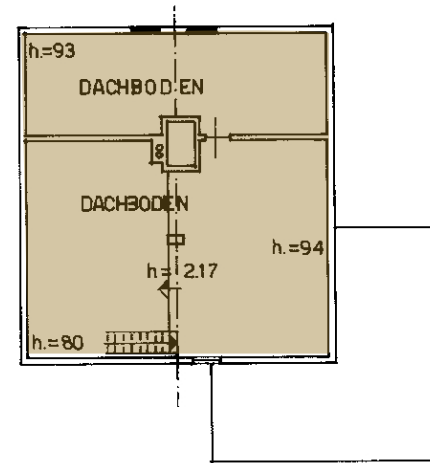

ERDGESCHOSS

RAUMHÖHE = 2.30m

PIANO TERRA

ERSTER STOCK

DACHGESCHOSS

PRIMO PIANO

KELLERGESCHOSS

RAUMHÖHE = 2.10 m