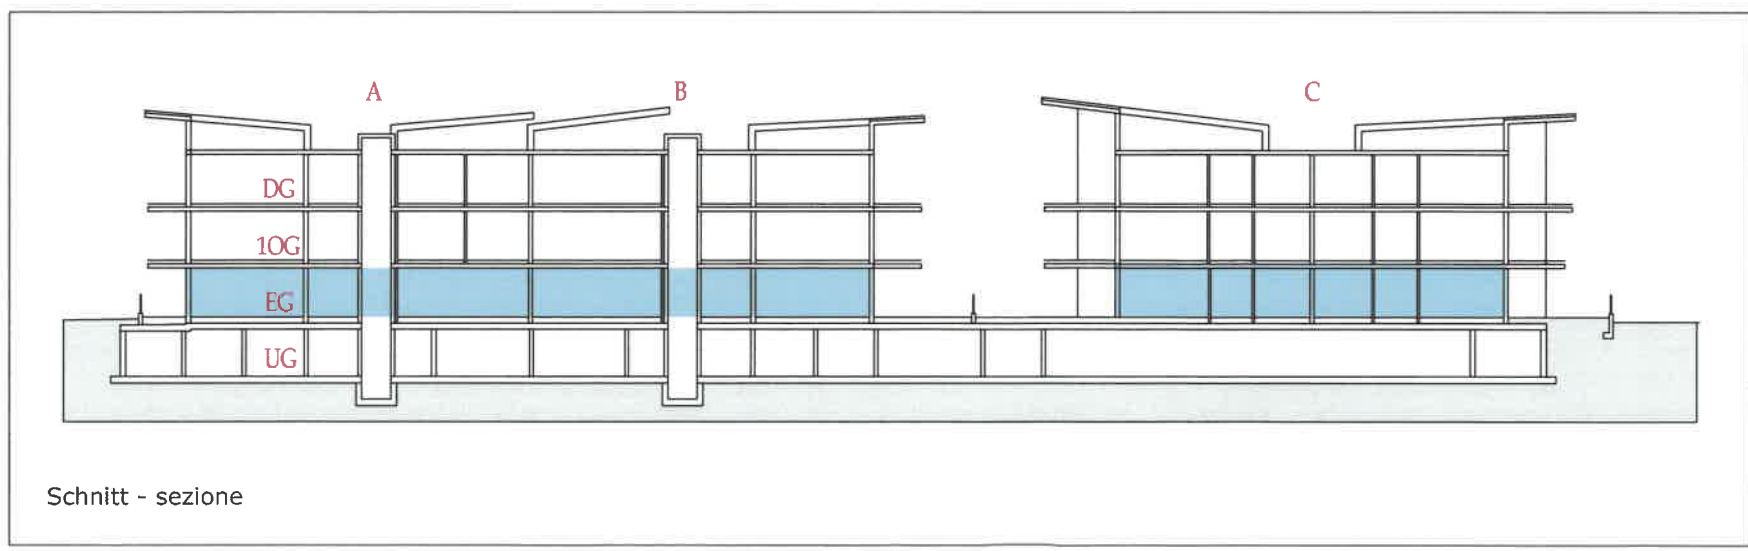

Wohnung
appartamento Nr.
N°

19

48,47 m²

74,26 m²

Schnitt - sezione

Wohnanlage		Complesso residenziale	
"Jasmin"			
Neumarkt - Egna			
UG - PI 1:200			
Beschreibung descrizione		Klimahaus casa clima "A-Nature"	

Schnitt - sezione

Wohnanlage		Complesso residenziale	
"Jasmin"			
Neumarkt - Egna			
EG - PT			
1:200			
Beschreibung descrizione		Klimahaus casa clima "A-Nature"	