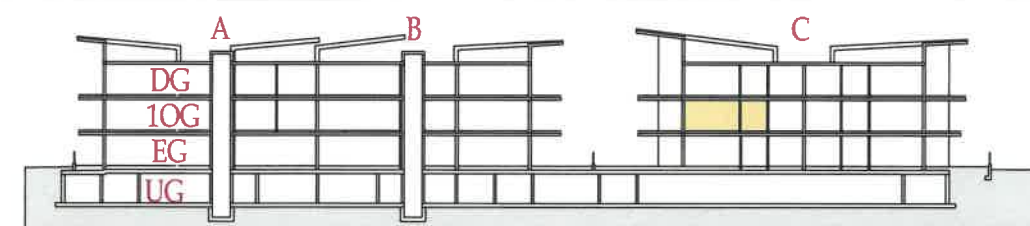

Schnitt - sezione

Wohnanlage   Complesso residenziale

"Jasmin"

Neumarkt - Egna

1.OG - 1°P
1:100

Beschreibung
descrizione

Klimahaus
casa clima   "A-Nature"

Beschreibung
descrizione

Nutzfläche
superficie netta

Verkaufsfläche
sup. vendita

Wohnung
appartamento   Nr.
N°

19

48,47 m²

74,26 m²