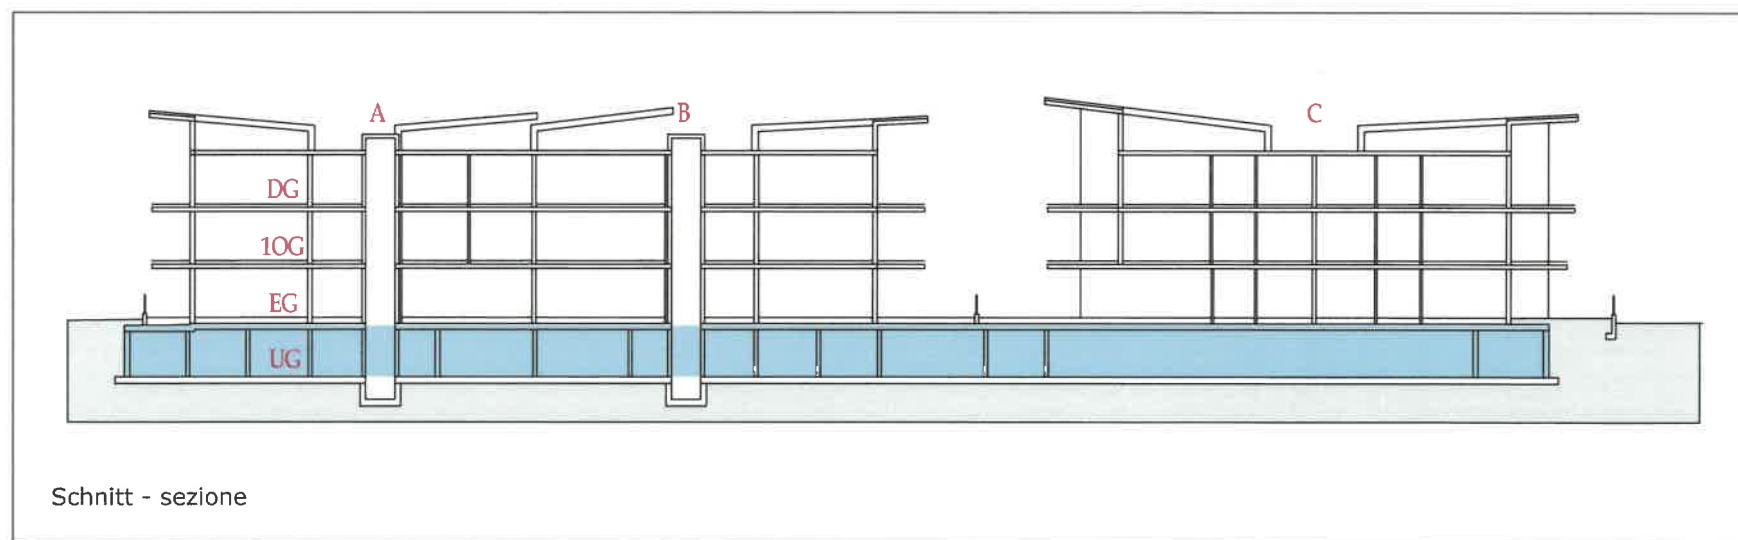

"Jasmin"

Neumarkt - Egna

1.OG - 1°P
1:100

Beschreibung
descrizione

Klimahaus
casa clima "A-Nature"

Beschreibung
descrizione

Nutzfläche
superficie netta

Verkaufsfläche
sup. vendita

Wohnung
appartamento Nr.
N°

19

48,47 m²

74,26 m²

Schnitt - sezione

Wohnanlage		Complesso residenziale	
"Jasmin"			
Neumarkt - Egna			
UG - PI 1:200			
Beschreibung descrizione		Klimahaus casa clima "A-Nature"	

Schnitt - sezione

Wohnanlage		Complesso residenziale	
"Jasmin"			
Neumarkt - Egna			
EG - PT			
1:200			
Beschreibung descrizione		Klimahaus casa clima "A-Nature"	