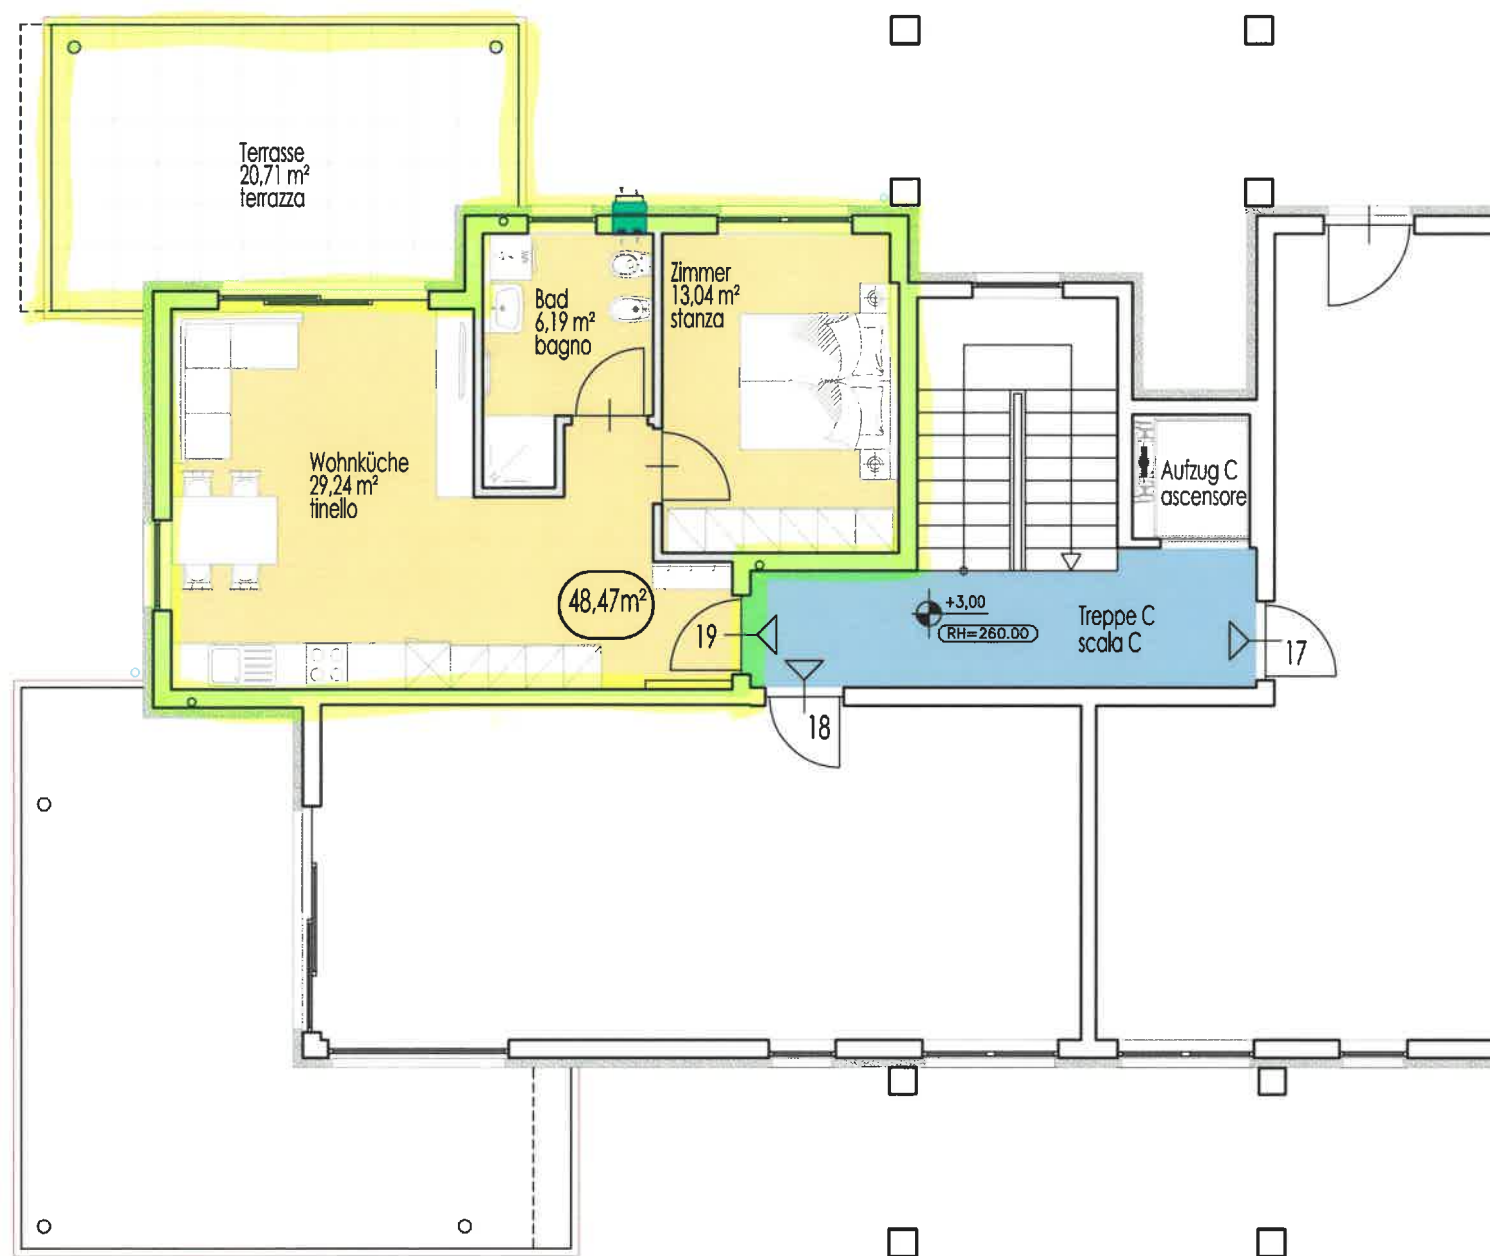

Lageplan - planimetria