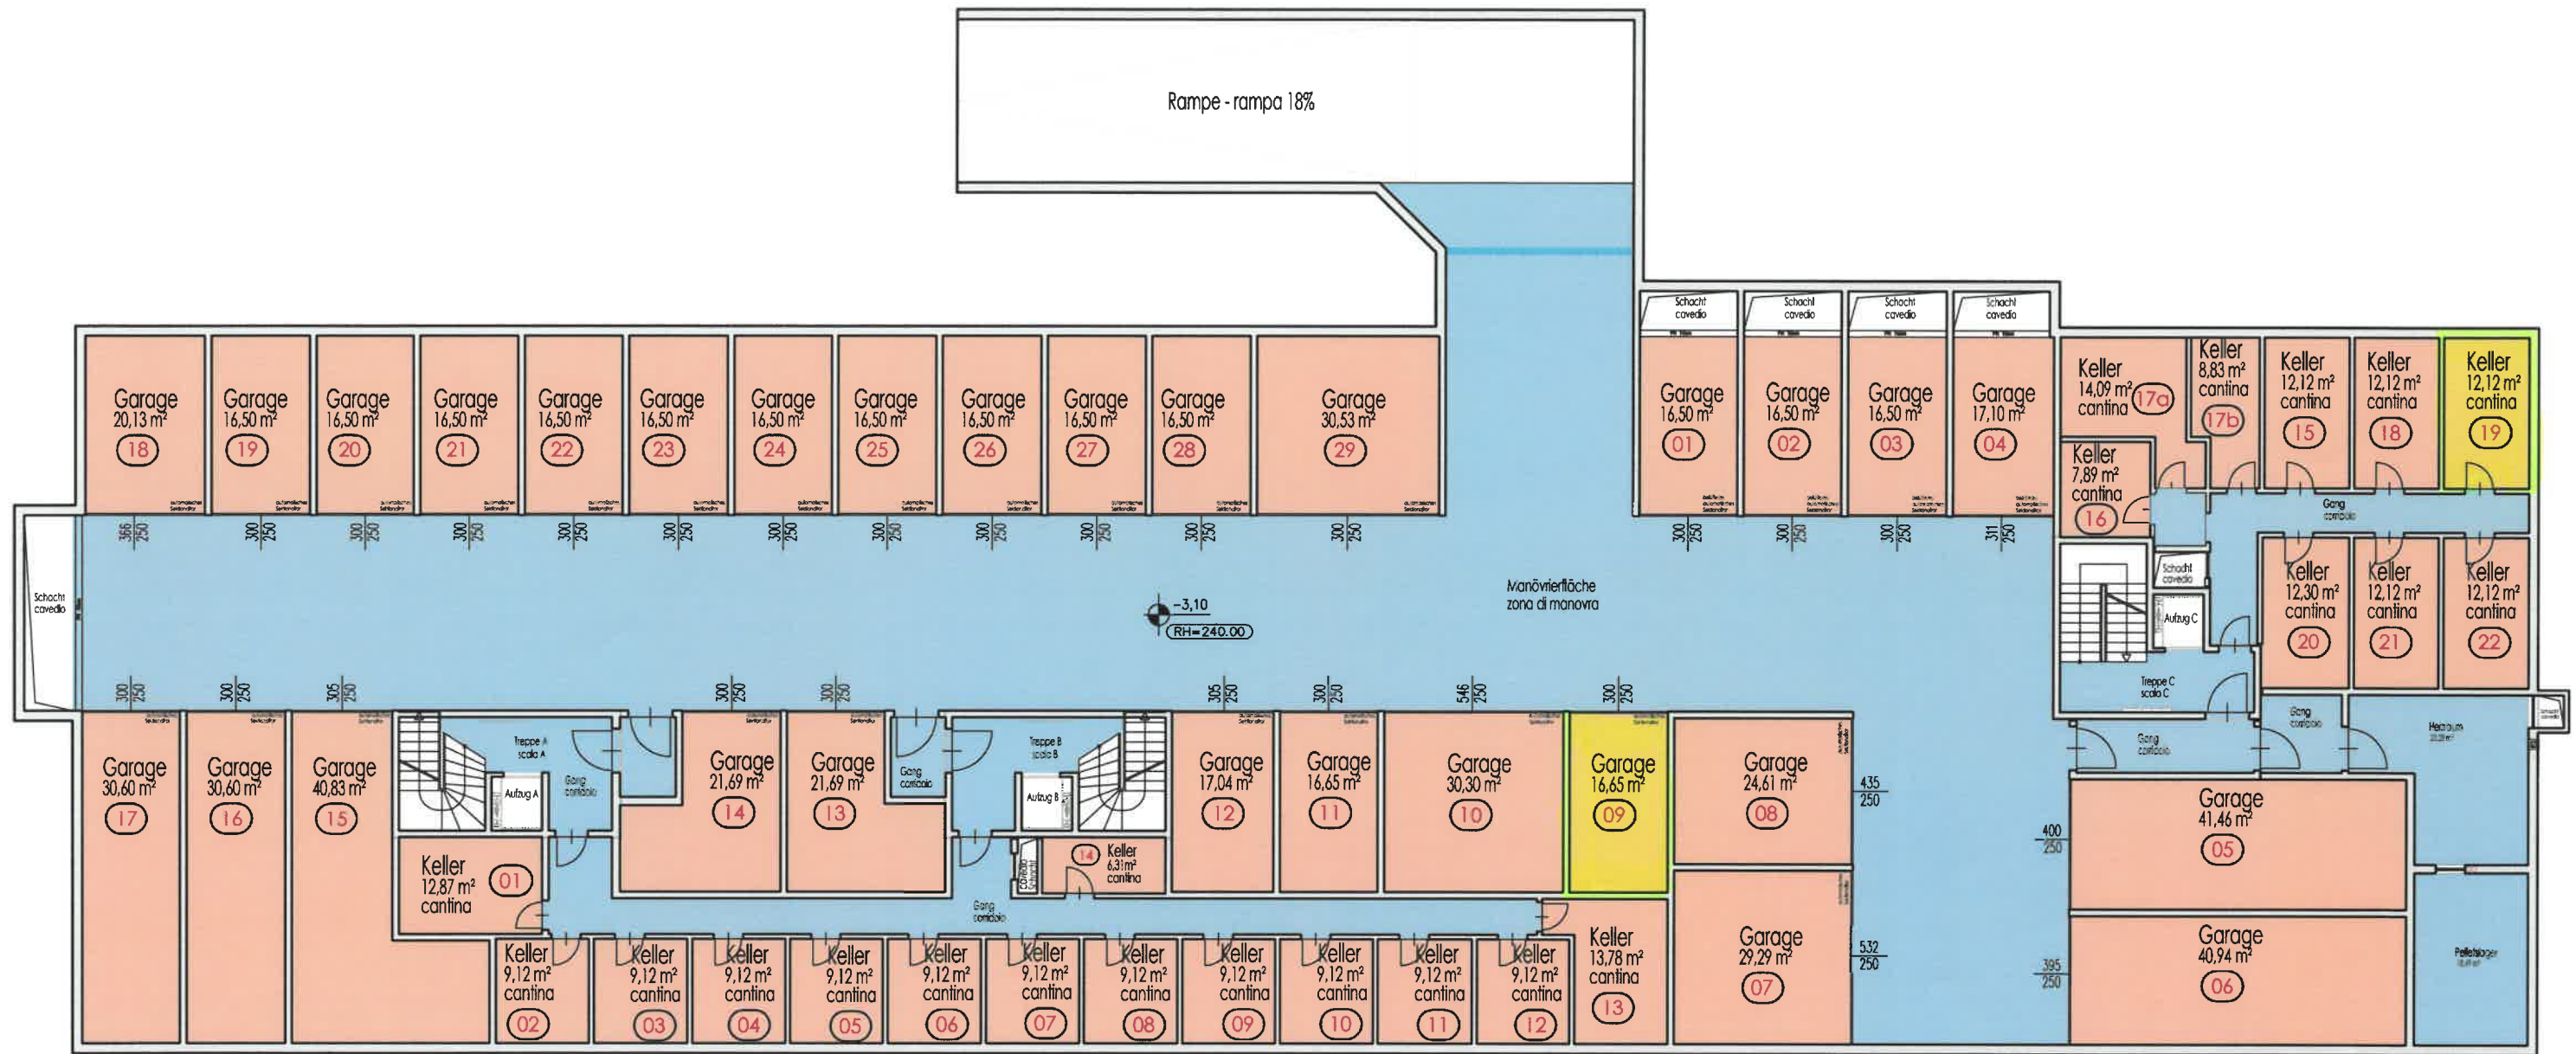

"Jasmin"

Neumarkt - Egna

1.OG - 1°P
1:100

Beschreibung
descrizione

Klimahaus
casa clima "A-Nature"

Beschreibung
descrizione

Nutzfläche
superficie netta

Verkaufsfläche
sup. vendita

Wohnung
appartamento Nr.
N°

19

48,47 m²

74,26 m²

Schnitt - sezione

Wohnanlage		Complesso residenziale	
"Jasmin"			
Neumarkt - Egna			
UG - PI 1:200			
Beschreibung descrizione		Klimahaus casa clima "A-Nature"	

Schnitt - sezione

Wohnanlage		Complesso residenziale	
"Jasmin"			
Neumarkt - Egna			
EG - PT			
1:200			
Beschreibung descrizione		Klimahaus casa clima "A-Nature"	