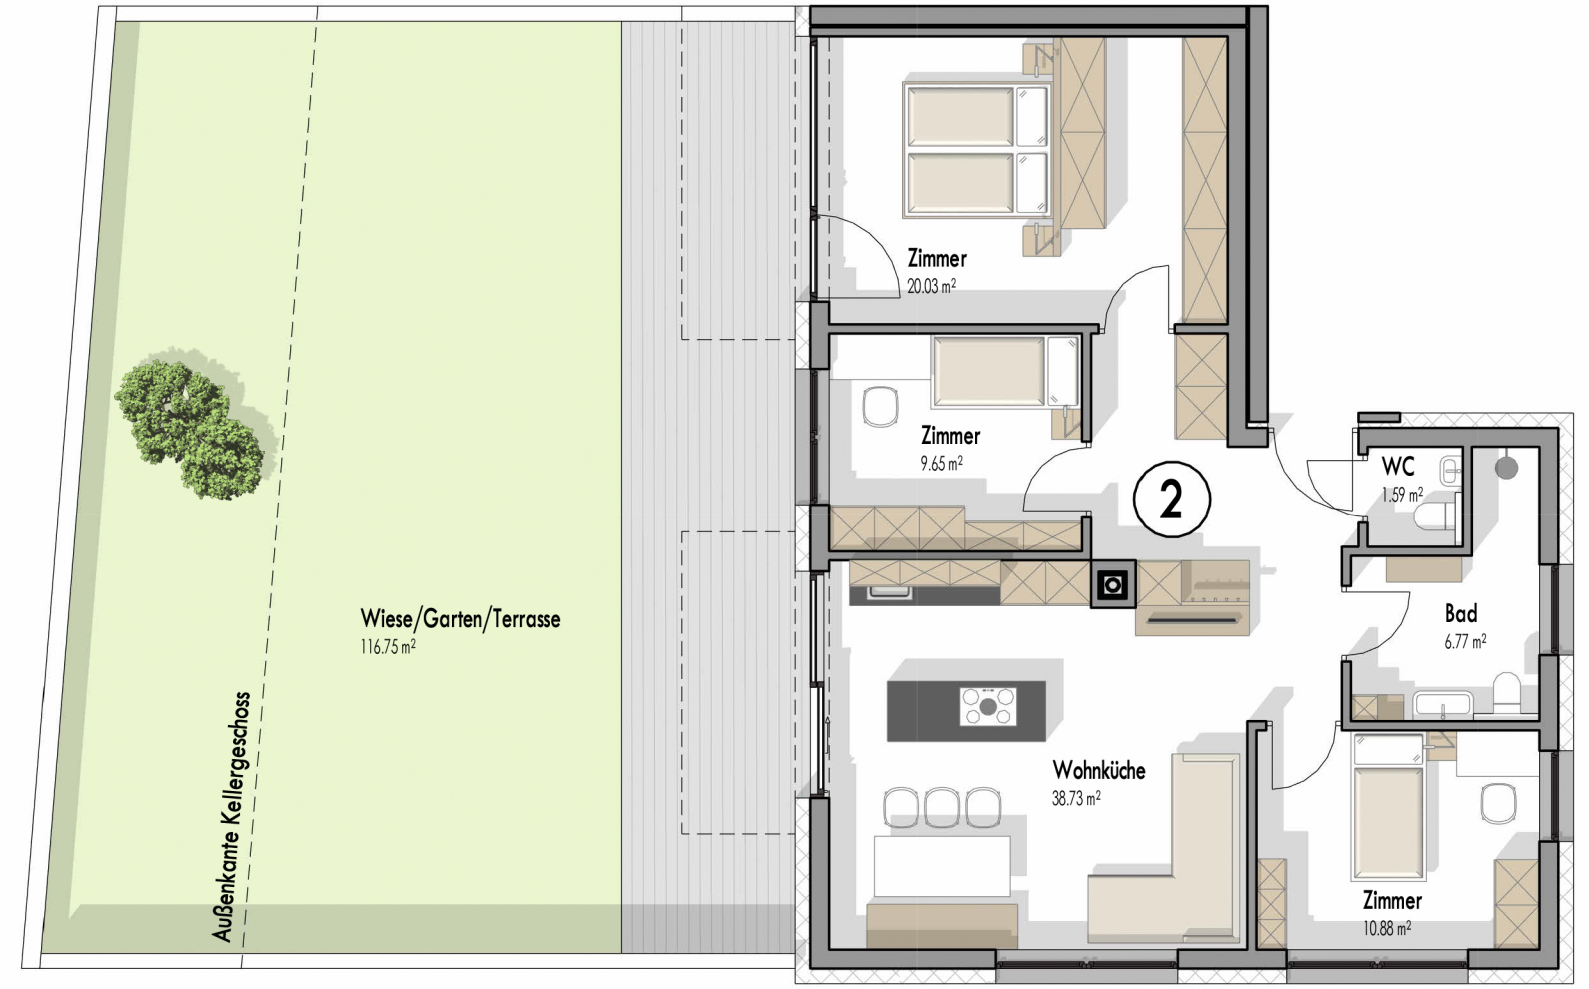

KELLERGESCHOSS

LAGEPLAN

ERDGESCHOSS

NETTOWOHNFLÄCHE:
Wohnung 2 = 87,65 m²