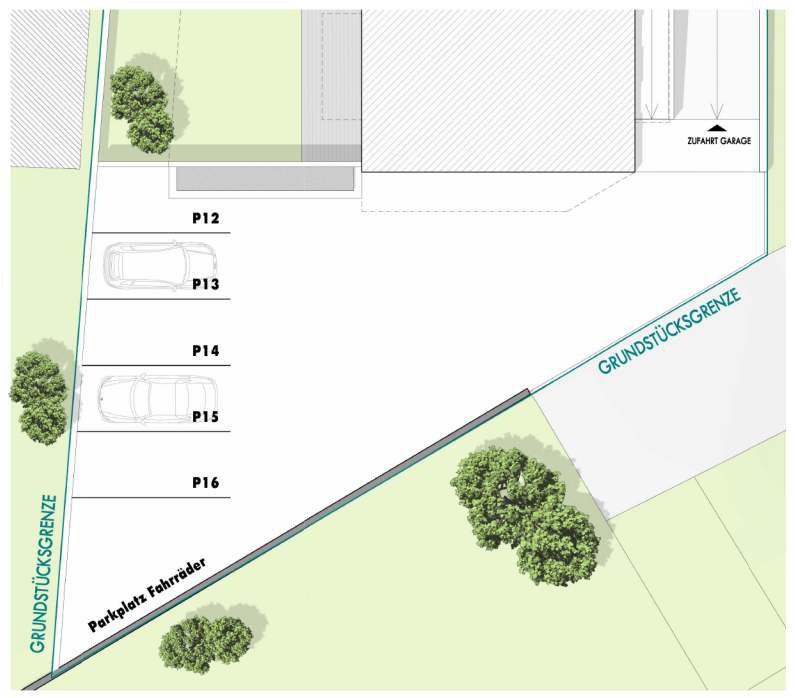

KELLERGESCHOSS

LAGEPLAN

ERDGESCHOSS

NETTOWOHNFLÄCHE:
Wohnung 2 = 87,65 m²