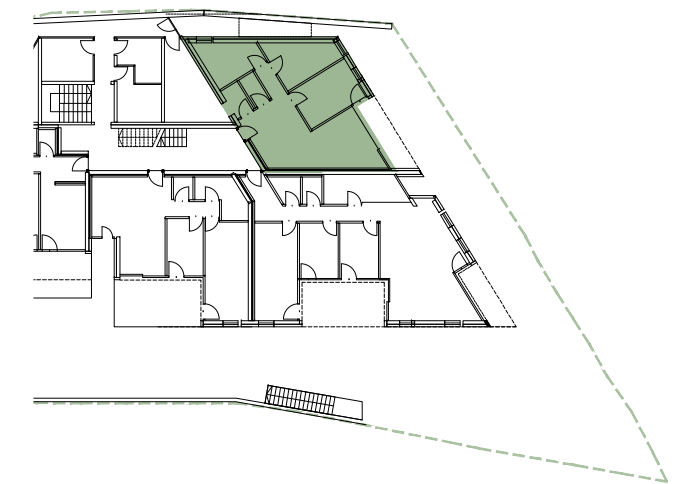

castani

Kortsch

Bruttofläche	86 m ²
Nettofläche	69 m ²
Terrasse	7 m ²
Garten	52 m ²
Keller	16 m ²

3-Zimmerwohnung mit Garten
Morgensonne und Talblick
Erdgeschoss
Wohnung D1

0 1M 5M