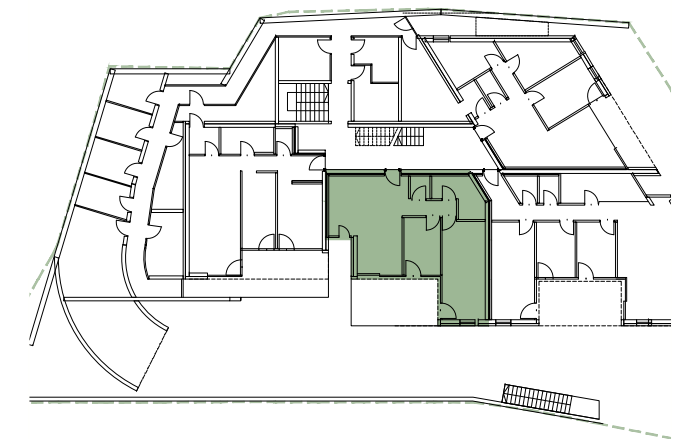

castani

Kortsch

Bruttofläche	82 m ²
Nettofläche	68 m ²
Terrasse	18 m ²
Garten	62 m ²
Keller	10 m ²

3-Zimmerwohnung mit Garten
Sonne und Bergblick
Erdgeschoss
Wohnung B1

0 1M 5M