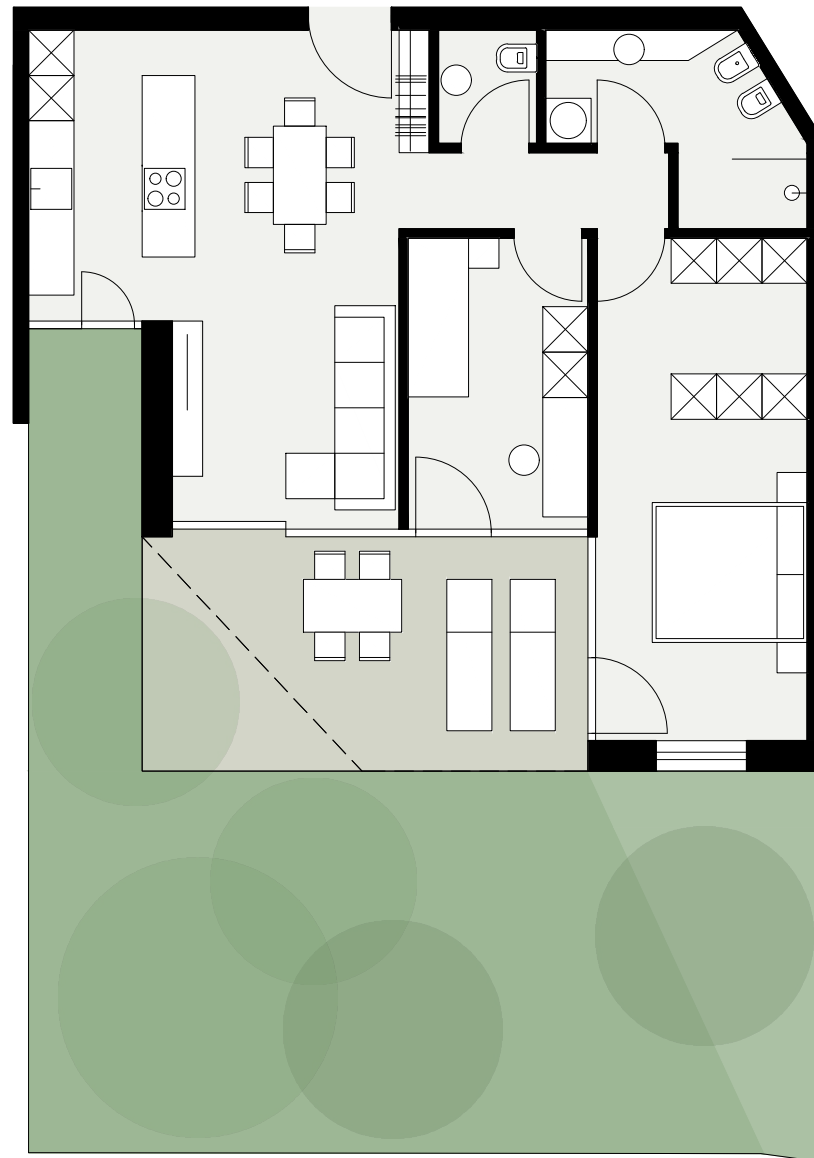

castani

Kortsch

Bruttofläche	82 m ²
Nettofläche	68 m ²
Terrasse	18 m ²
Garten	62 m ²
Keller	10 m ²

3-Zimmerwohnung mit Garten
Sonne und Bergblick
Erdgeschoss
Wohnung B1

0 1M 5M