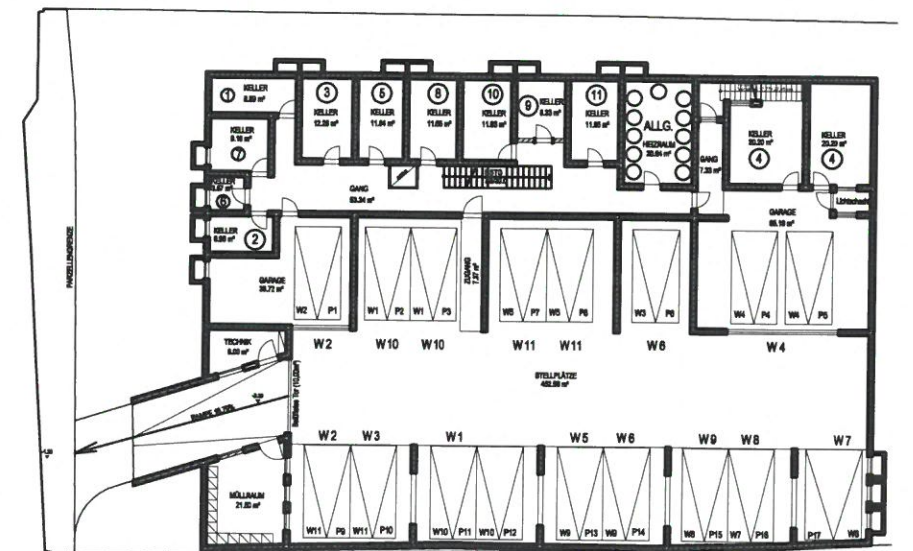

OBERGESCHOSS

KELLERGESCHOSS

			BauFix	
			Kommission: Franz Tappeiner	
			Beschreibung: Wohnung 08	
			H-Pos	S-Pos
Änderung	-	-		
Änderung	-	-		