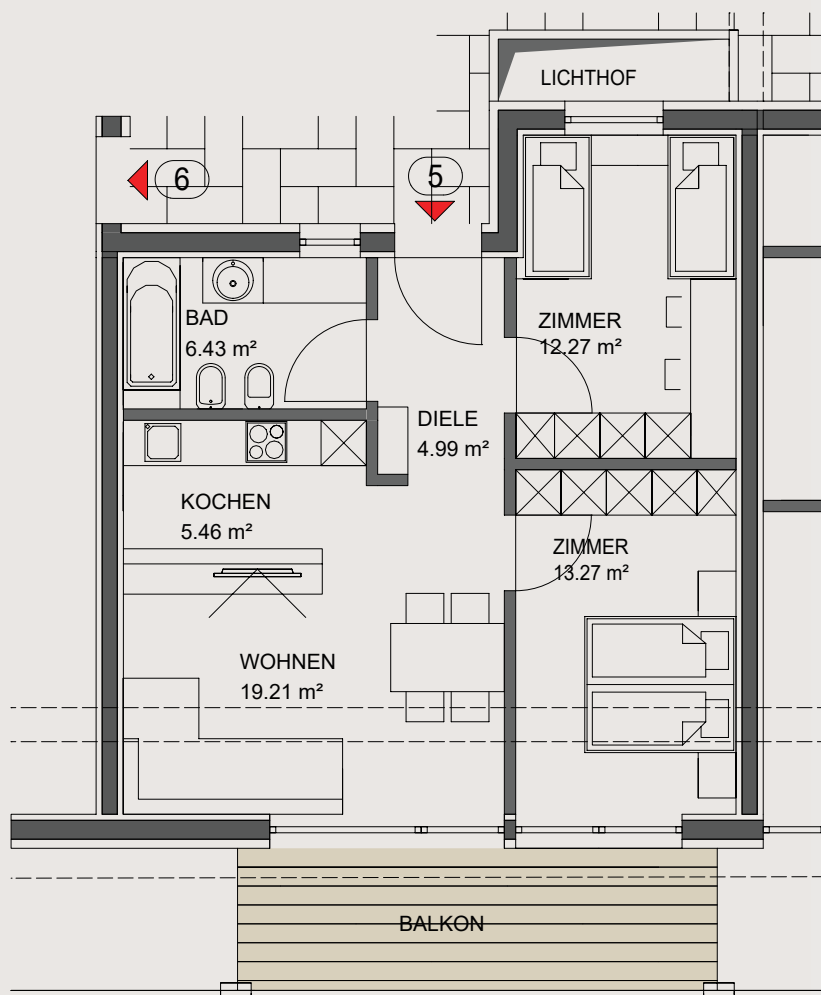

**SOLD**

W3

ERDEGESCHOSS

WOHNEINHEIT 4  
83,44 m<sup>2</sup>

OBERIRDISCHE BAULINIE

WOHNEINHEIT 4  
83,44 m<sup>2</sup>

W 4

OBERGESCHOSS

WOHNEINHEIT 5  
61,64 m<sup>2</sup>

W5

OBERGESCHOSS

WOHNEINHEIT 6  
70,22 m<sup>2</sup>

W6

OBERGESCHOSS

WOHNEINHEIT 7  
73,06 m<sup>2</sup>

RESERVIERT-RISERVATO