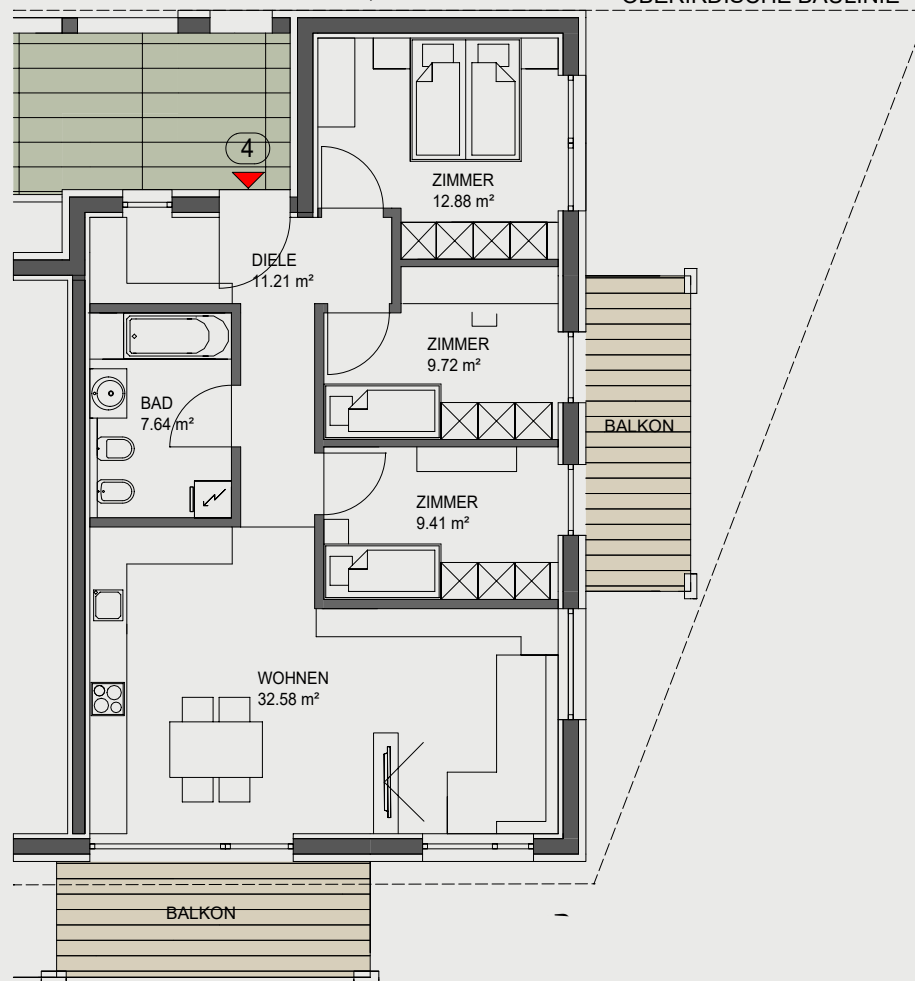

**SOLD**

W3

ERDEGESCHOSS

WOHNEINHEIT 4  
83,44 m<sup>2</sup>

OBERIRDISCHE BAULINIE

WOHNEINHEIT 4  
83,44 m<sup>2</sup>

W 4

OBERGESCHOSS