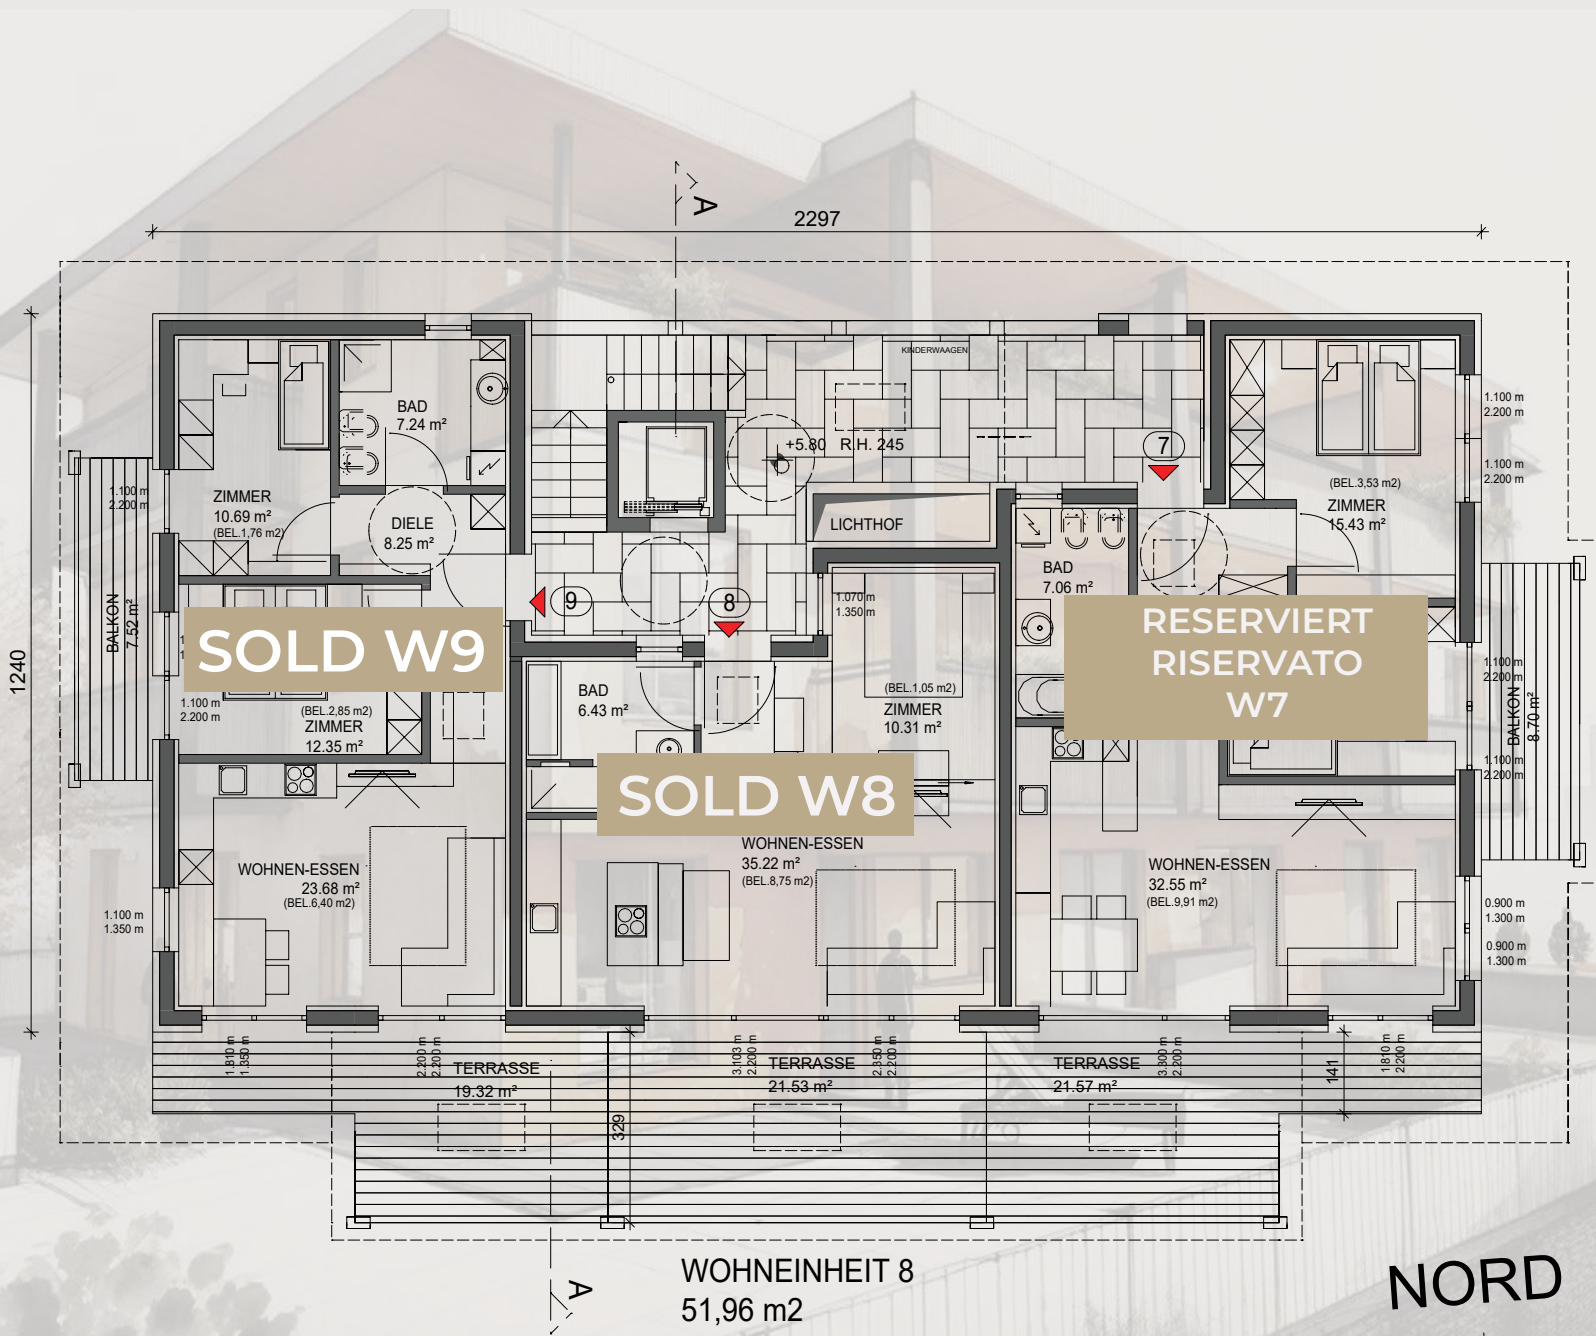

# RESIDENCE LUMINA

# DACHGESCHOSS

Ab: 1 : 100

Architect: [unreadable]

# OBERGESCHOSS

Maßstab: 1 : 100

# ERDGESCHOSS

Maßstab: 1 : 100