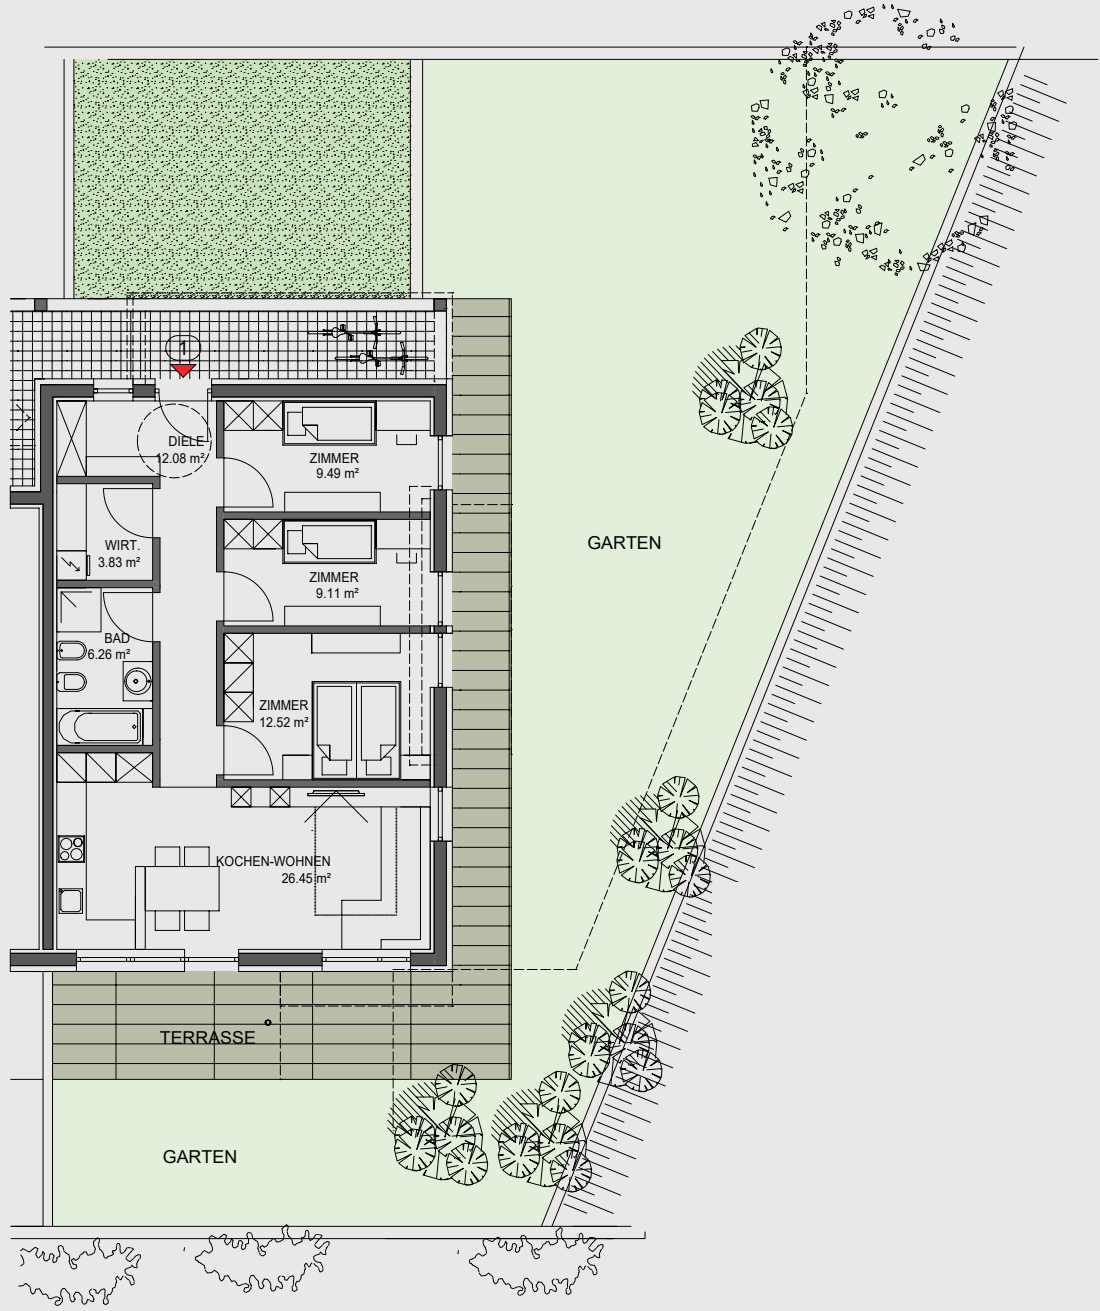

# OBERGESCHOSS

Maßstab: 1 : 100

# ERDGESCHOSS

Maßstab: 1 : 100

# GARAGE

Maßstab: 1 : 150

WOHNANLAGE "RAAS"  
M. 1:100

SOLD

WOHNEINHEIT 1  
79,75 m<sup>2</sup>

W 1  
ERDEGESCHOSS

WOHNEINHEIT 2  
40,28 m<sup>2</sup>

W2  
ERDEGESCHOSS

**SOLD**

W3

ERDEGESCHOSS

WOHNEINHEIT 4  
83,44 m<sup>2</sup>

OBERIRDISCHE BAULINIE

WOHNEINHEIT 4  
83,44 m<sup>2</sup>

W 4

OBERGESCHOSS