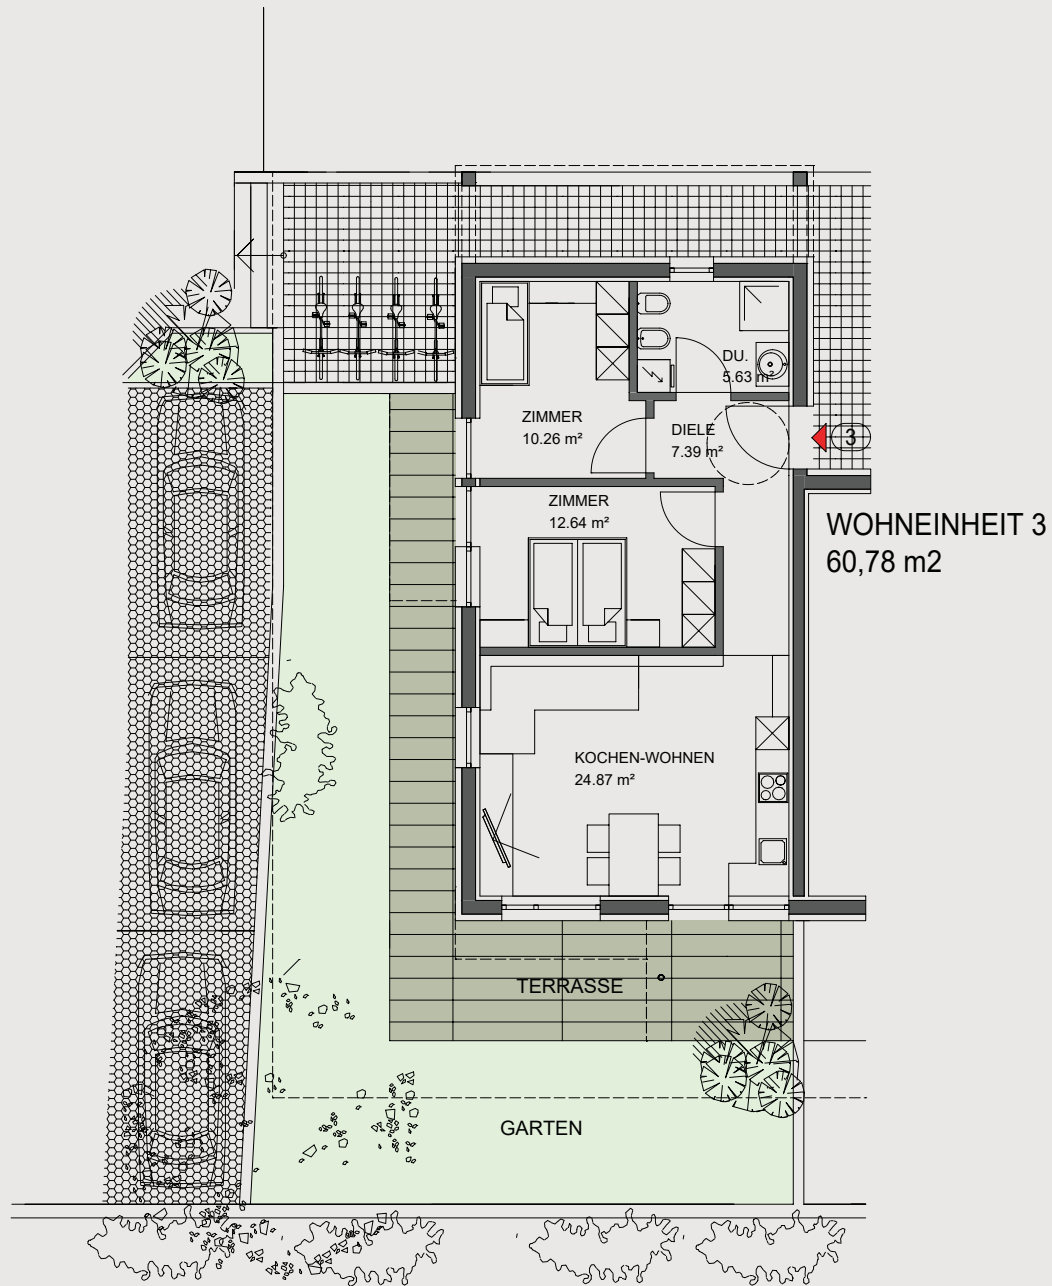

# OBERGESCHOSS

Maßstab: 1 : 100

# ERDGESCHOSS

Maßstab: 1 : 100

# GARAGE

Maßstab: 1 : 150

WOHNANLAGE "RAAS"  
M. 1:100

SOLD

WOHNEINHEIT 1  
79,75 m<sup>2</sup>

W 1  
ERDEGESCHOSS

WOHNEINHEIT 2  
40,28 m<sup>2</sup>

W2  
ERDEGESCHOSS

**SOLD**

W3

ERDEGESCHOSS

WOHNEINHEIT 4  
83,44 m<sup>2</sup>

OBERIRDISCHE BAULINIE

WOHNEINHEIT 4  
83,44 m<sup>2</sup>

W 4

OBERGESCHOSS