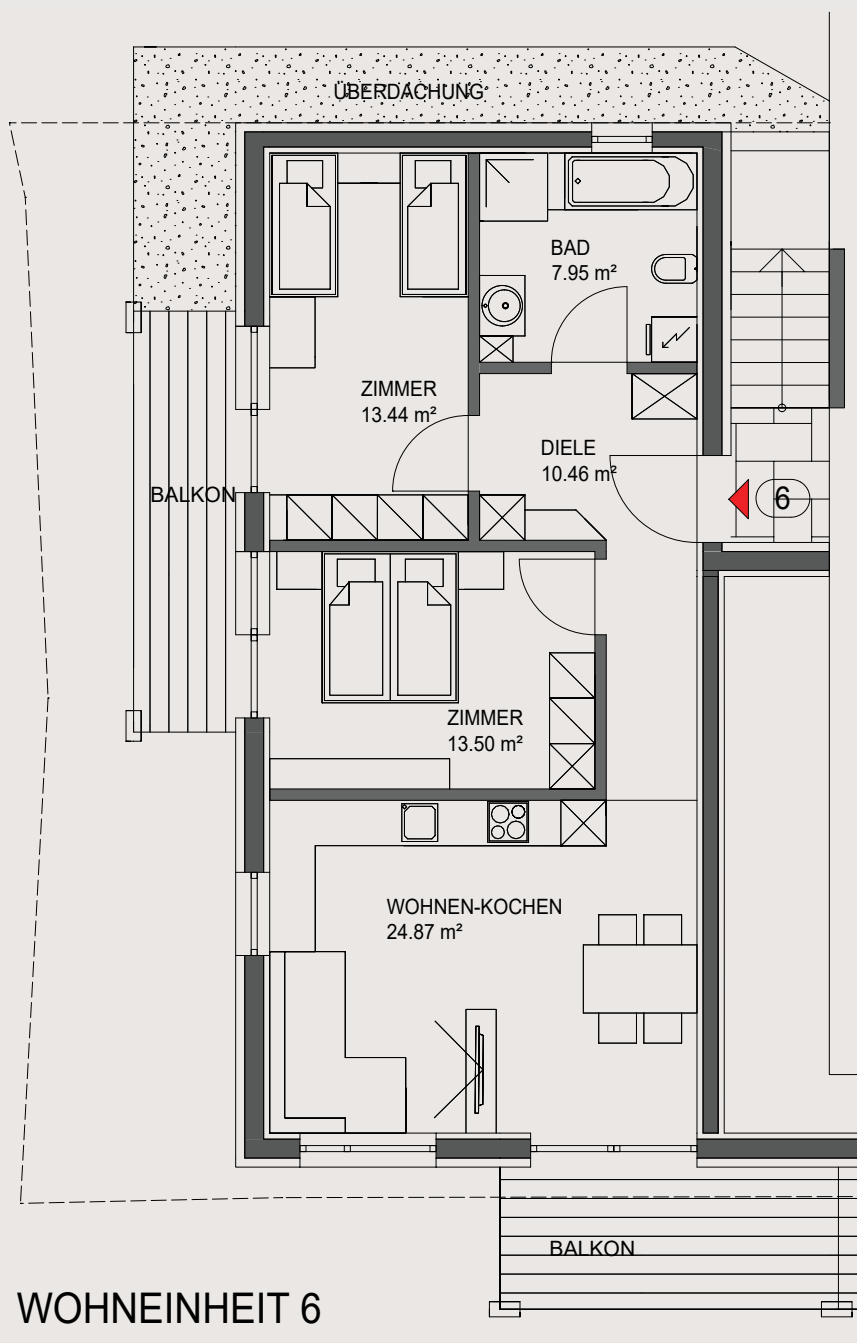

# GARAGE

Maßstab: 1 : 150

WOHNANLAGE "RAAS"  
M. 1:100

SOLD

WOHNEINHEIT 1  
79,75 m<sup>2</sup>

W 1  
ERDEGESCHOSS

WOHNEINHEIT 2  
40,28 m<sup>2</sup>

W2  
ERDEGESCHOSS

**SOLD**

W3

ERDEGESCHOSS

WOHNEINHEIT 4  
83,44 m<sup>2</sup>

OBERIRDISCHE BAULINIE

WOHNEINHEIT 4  
83,44 m<sup>2</sup>

W 4

OBERGESCHOSS

WOHNEINHEIT 5  
61,64 m<sup>2</sup>

W5

OBERGESCHOSS

WOHNEINHEIT 6  
70,22 m<sup>2</sup>

W6

OBERGESCHOSS

WOHNEINHEIT 7  
73,06 m<sup>2</sup>

RESERVIERT-RISERVATO