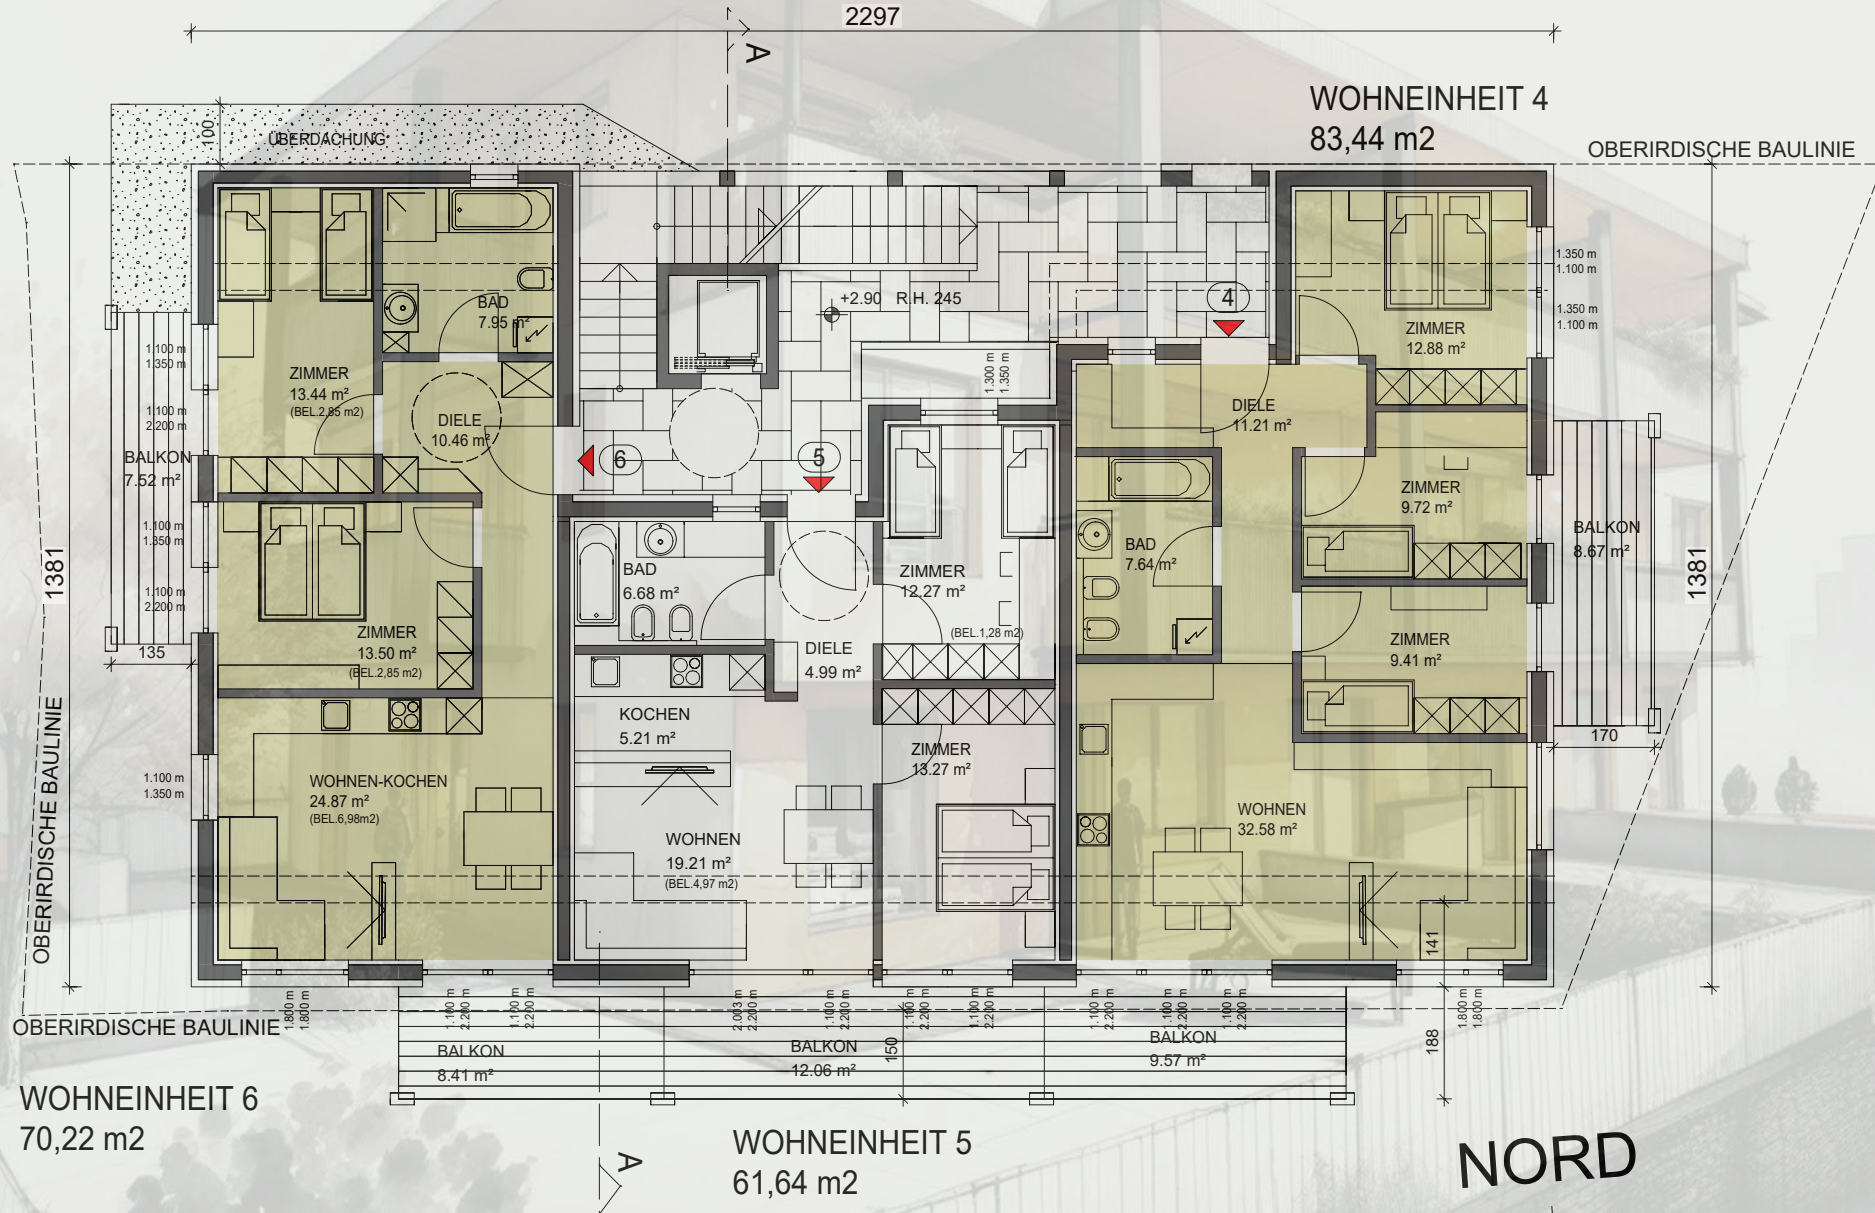

# RESIDENCE LUMINA

# DACHGESCHOSS

Ab: 1 : 100

Architect: [unreadable]

# OBERGESCHOSS

Maßstab: 1 : 100

# ERDGESCHOSS

Maßstab: 1 : 100