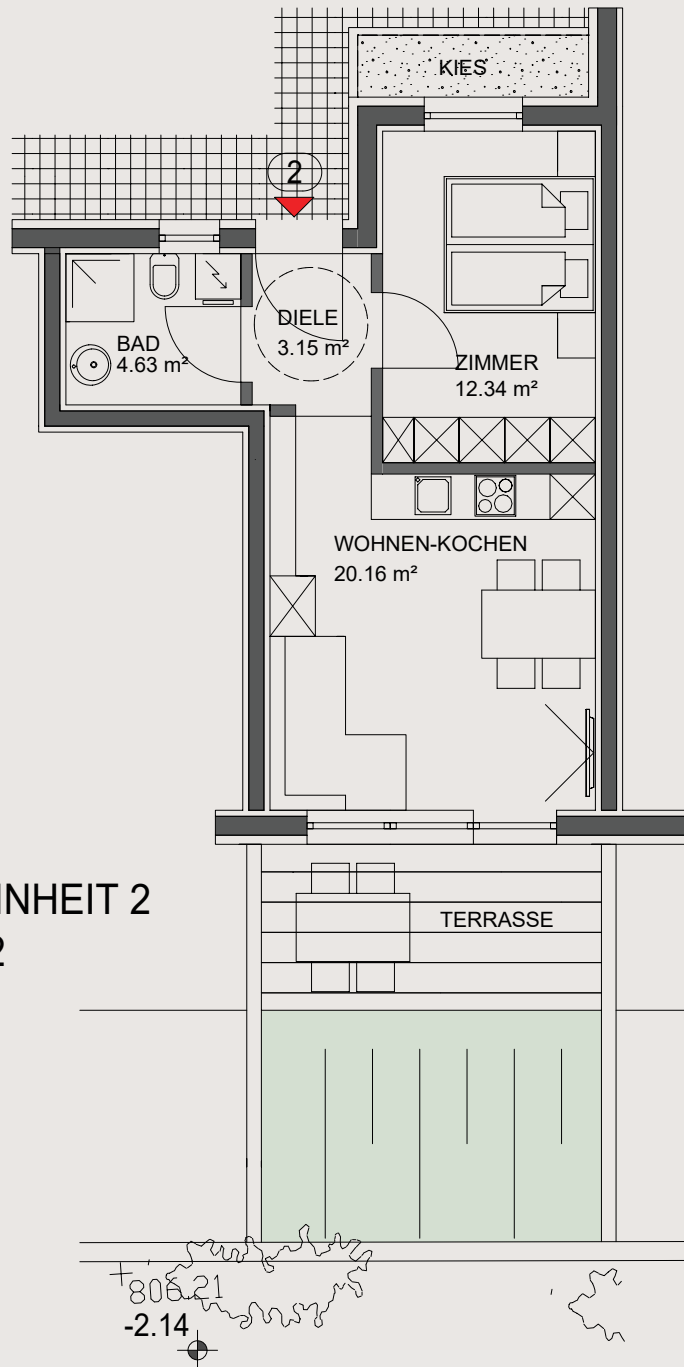

# OBERGESCHOSS

Maßstab: 1 : 100

# ERDGESCHOSS

Maßstab: 1 : 100

# GARAGE

Maßstab: 1 : 150

WOHNANLAGE "RAAS"  
M. 1:100

SOLD

WOHNEINHEIT 1  
79,75 m<sup>2</sup>

W 1  
ERDEGESCHOSS

WOHNEINHEIT 2  
40,28 m<sup>2</sup>

W2  
ERDEGESCHOSS

**SOLD**

W3

ERDEGESCHOSS

WOHNEINHEIT 4  
83,44 m<sup>2</sup>

OBERIRDISCHE BAULINIE

WOHNEINHEIT 4  
83,44 m<sup>2</sup>

W 4

OBERGESCHOSS